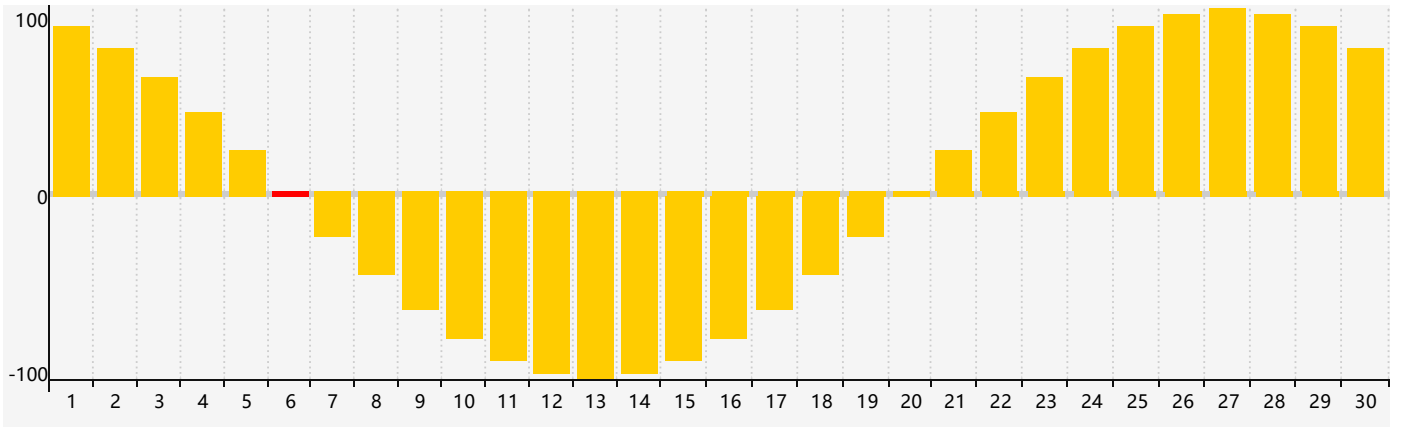

2018年11月智力生理周期曲线图

2018年11月情绪生理周期曲线图

2018年11月体力生理周期曲线图

公元2018年十一月 农历戊戌年 [狗年]

星期日	星期一	星期二	星期三	星期四	星期五	星期六
二十 28	廿一 29	廿二 30	廿三 31	廿四 1	廿五 2	廿六 3
廿七 4	廿八 5	廿九 6 情绪临界期	立冬三十 7	十月初一 8	初二 9	初三 10 体力临界期
初四 11	初五 12	初六 13	初七 14	初八 15	初九 16	初十 17
十一 18	十二 19	十三 20	十四 21	小雪十五 22	十六 23	十七 24
十八 25	十九 26	二十 27 智力临界期	廿一 28	廿二 29	廿三 30	廿四 1