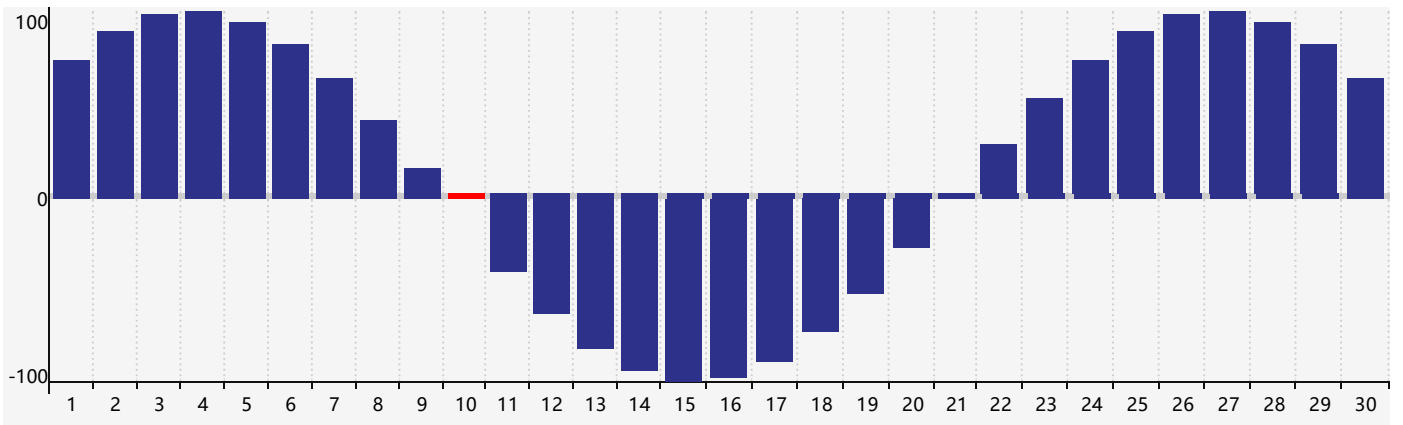

2018年11月智力生理周期曲线图

2018年11月情绪生理周期曲线图

2018年11月体力生理周期曲线图

公元2018年十一月 农历戊戌年 [狗年]

星期日	星期一	星期二	星期三	星期四	星期五	星期六
二十 28	廿一 29	廿二 30	廿三 31	廿四 1	廿五 2	廿六 3
廿七 4	廿八 5	廿九 6 情绪临界期	立冬三十 7	十月初一 8	初二 9	初三 10 体力临界期
初四 11	初五 12	初六 13	初七 14	初八 15	初九 16	初十 17
十一 18	十二 19	十三 20	十四 21	小雪十五 22	十六 23	十七 24
十八 25	十九 26	二十 27 智力临界期	廿一 28	廿二 29	廿三 30	廿四 1