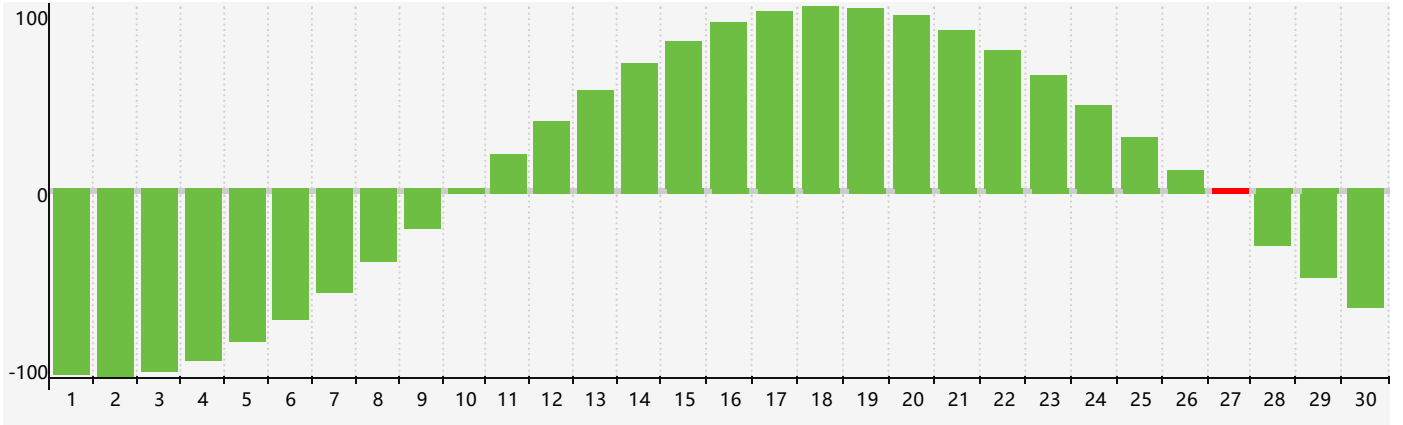

2018年11月智力生理周期曲线图

2018年11月情绪生理周期曲线图

2018年11月体力生理周期曲线图

公元2018年十一月 农历戊戌年 [狗年]

星期日	星期一	星期二	星期三	星期四	星期五	星期六
二十 28	廿一 29	廿二 30	廿三 31	廿四 1	廿五 2	廿六 3
廿七 4	廿八 5	廿九 6 情绪临界期	立冬三十 7	十月初一 8	初二 9	初三 10 体力临界期
初四 11	初五 12	初六 13	初七 14	初八 15	初九 16	初十 17
十一 18	十二 19	十三 20	十四 21	小雪十五 22	十六 23	十七 24
十八 25	十九 26	二十 27 智力临界期	廿一 28	廿二 29	廿三 30	廿四 1