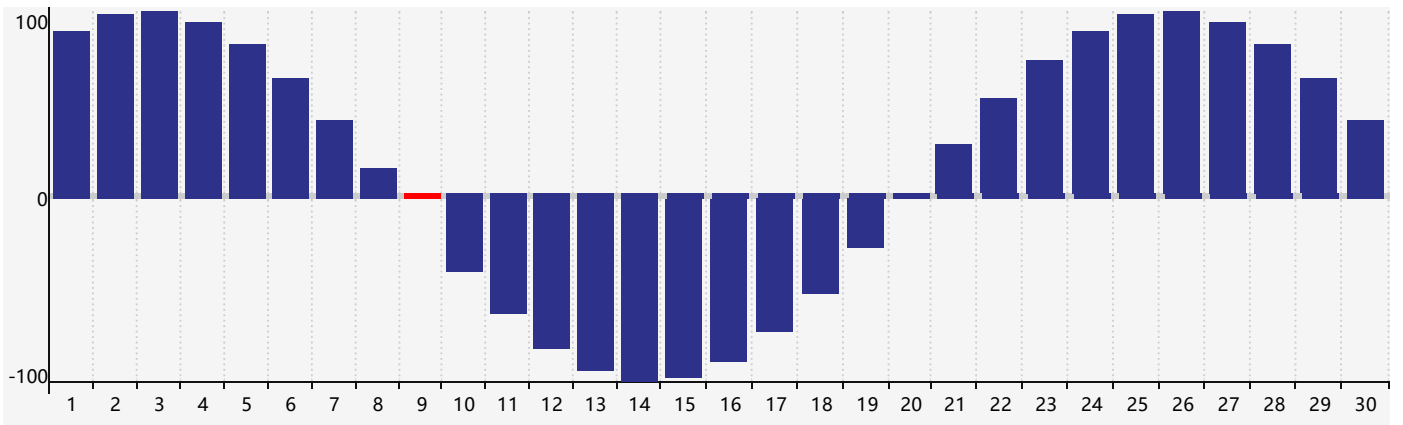

2018年11月智力生理周期曲线图

2018年11月情绪生理周期曲线图

2018年11月体力生理周期曲线图

公元2018年十一月 农历戊戌年 [狗年]

星期日	星期一	星期二	星期三	星期四	星期五	星期六
二十 28	廿一 29	廿二 30	廿三 31	廿四 1	廿五 2	廿六 3
廿七 4	廿八 5	廿九 6	立冬 三十 7 情绪临界期	十月初一 8	初二 9 体力临界期	初三 10
初四 11	初五 12	初六 13	初七 14	初八 15	初九 16	初十 17
十一 18	十二 19	十三 20 智力临界期	十四 21	小雪 十五 22	十六 23	十七 24
十八 25	十九 26	二十 27	廿一 28	廿二 29	廿三 30	廿四 1