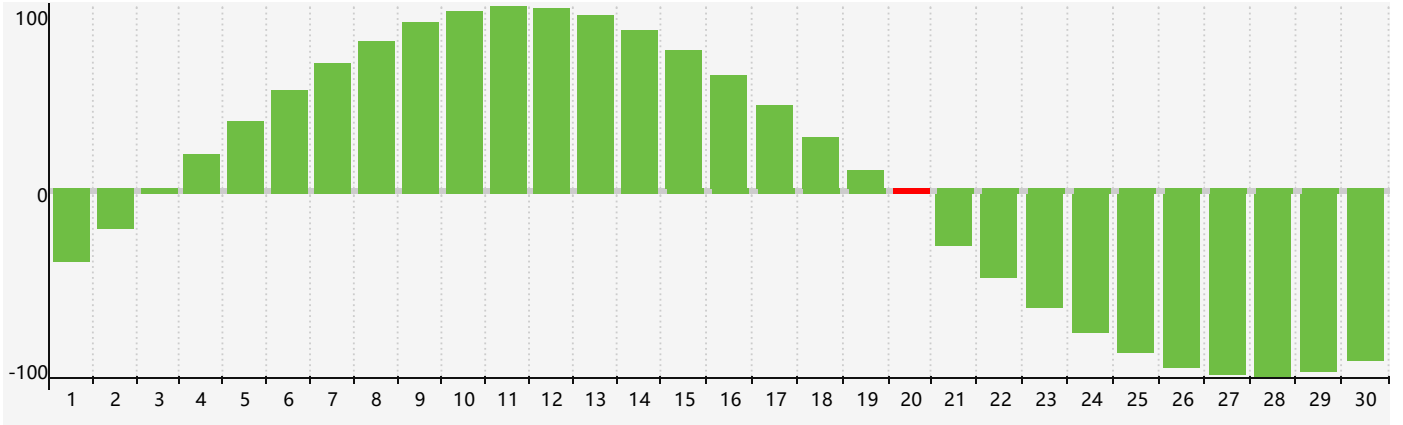

2018年11月智力生理周期曲线图

2018年11月情绪生理周期曲线图

2018年11月体力生理周期曲线图

公元2018年十一月 农历戊戌年 [狗年]

星期日	星期一	星期二	星期三	星期四	星期五	星期六
二十 28	廿一 29	廿二 30	廿三 31	廿四 1	廿五 2	廿六 3
廿七 4	廿八 5	廿九 6	立冬 三十 7 情绪临界期	十月初一 8	初二 9 体力临界期	初三 10
初四 11	初五 12	初六 13	初七 14	初八 15	初九 16	初十 17
十一 18	十二 19	十三 20 智力临界期	十四 21	小雪 十五 22	十六 23	十七 24
十八 25	十九 26	二十 27	廿一 28	廿二 29	廿三 30	廿四 1