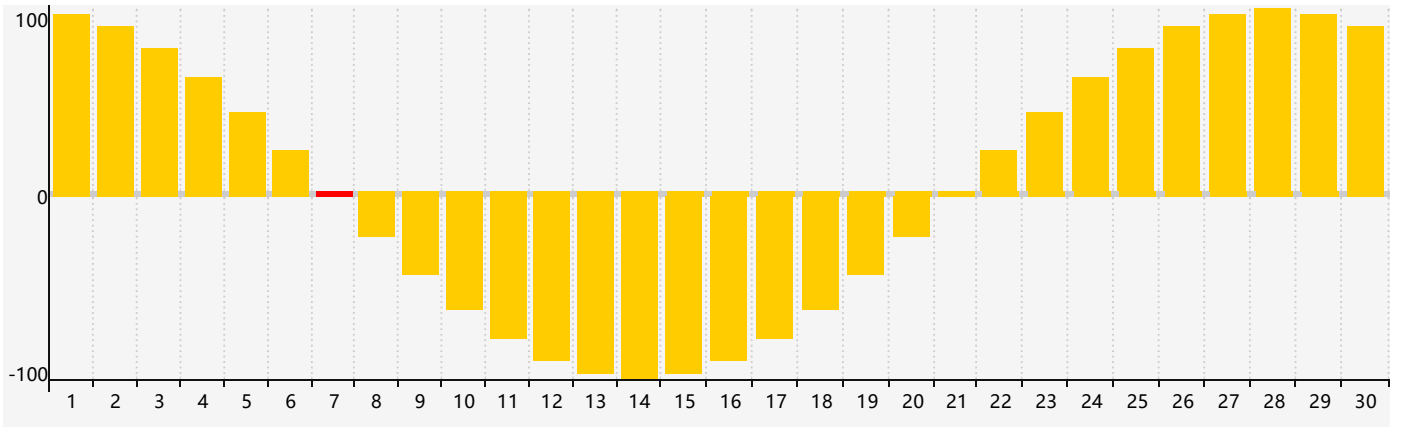

2018年11月智力生理周期曲线图

2018年11月情绪生理周期曲线图

2018年11月体力生理周期曲线图

公元2018年十一月 农历戊戌年 [狗年]

星期日	星期一	星期二	星期三	星期四	星期五	星期六
二十 28	廿一 29	廿二 30	廿三 31	廿四 1	廿五 2	廿六 3
廿七 4	廿八 5	廿九 6	立冬 三十 7 情绪临界期	十月初一 8	初二 9 体力临界期	初三 10
初四 11	初五 12	初六 13	初七 14	初八 15	初九 16	初十 17
十一 18	十二 19	十三 20 智力临界期	十四 21	小雪 十五 22	十六 23	十七 24
十八 25	十九 26	二十 27	廿一 28	廿二 29	廿三 30	廿四 1