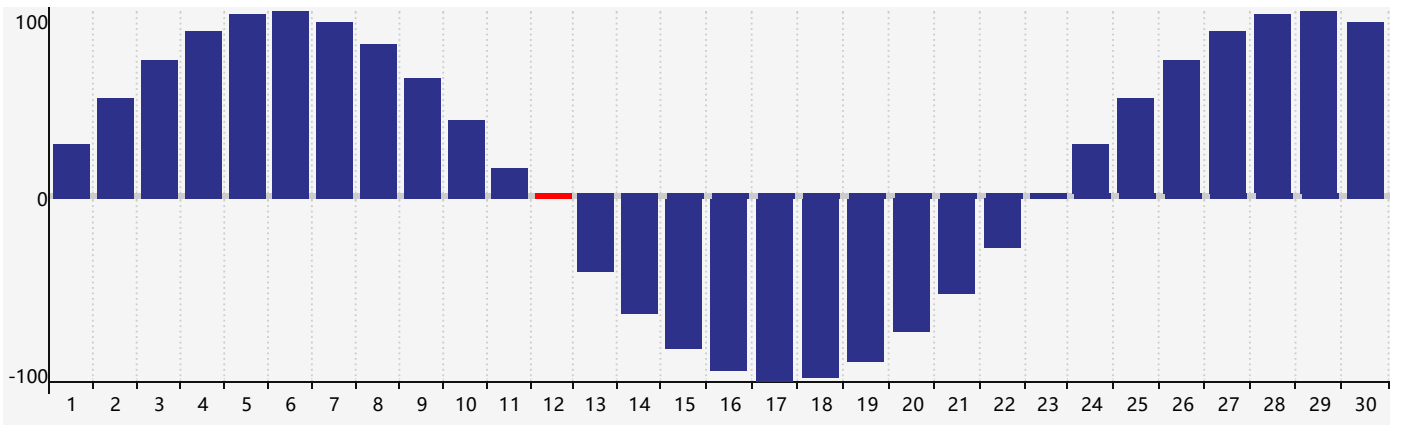

2018年11月智力生理周期曲线图

2018年11月情绪生理周期曲线图

2018年11月体力生理周期曲线图

公元2018年十一月 农历戊戌年 [狗年]

星期日	星期一	星期二	星期三	星期四	星期五	星期六
二十 28 情绪临界期 	廿一 29 	廿二 30 	廿三 31 	廿四 1 	廿五 2 	廿六 3 
廿七 4 智力临界期 	廿八 5 	廿九 6 	立冬 三十 7 	十月 初一 8 	初二 9 	初三 10 
初四 11 	初五 12 体力临界期 	初六 13 	初七 14 	初八 15 	初九 16 	初十 17 
十一 18 	十二 19 	十三 20 	十四 21 	小雪 十五 22 	十六 23 	十七 24 
十八 25 情绪临界期 	十九 26 	二十 27 	廿一 28 	廿二 29 	廿三 30 	廿四 1 