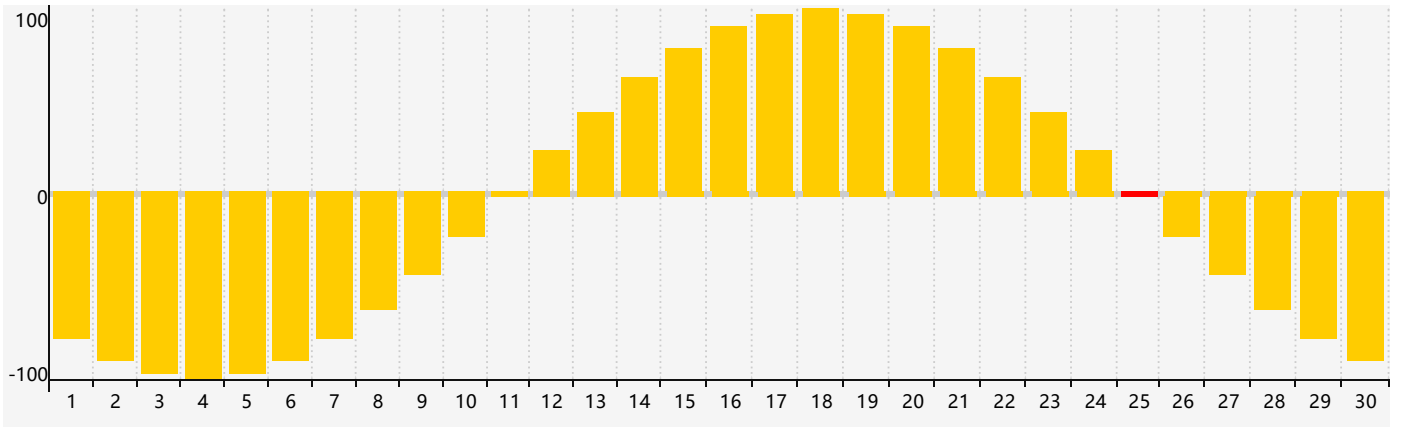

2018年11月智力生理周期曲线图

2018年11月情绪生理周期曲线图

2018年11月体力生理周期曲线图

公元2018年十一月 农历戊戌年 [狗年]

星期日	星期一	星期二	星期三	星期四	星期五	星期六
二十 28 情绪临界期 	廿一 29 	廿二 30 	廿三 31 	廿四 1 	廿五 2 	廿六 3 
廿七 4 智力临界期 	廿八 5 	廿九 6 	立冬 三十 7 	十月 初一 8 	初二 9 	初三 10 
初四 11 	初五 12 体力临界期 	初六 13 	初七 14 	初八 15 	初九 16 	初十 17 
十一 18 	十二 19 	十三 20 	十四 21 	小雪 十五 22 	十六 23 	十七 24 
十八 25 情绪临界期 	十九 26 	二十 27 	廿一 28 	廿二 29 	廿三 30 	廿四 1 