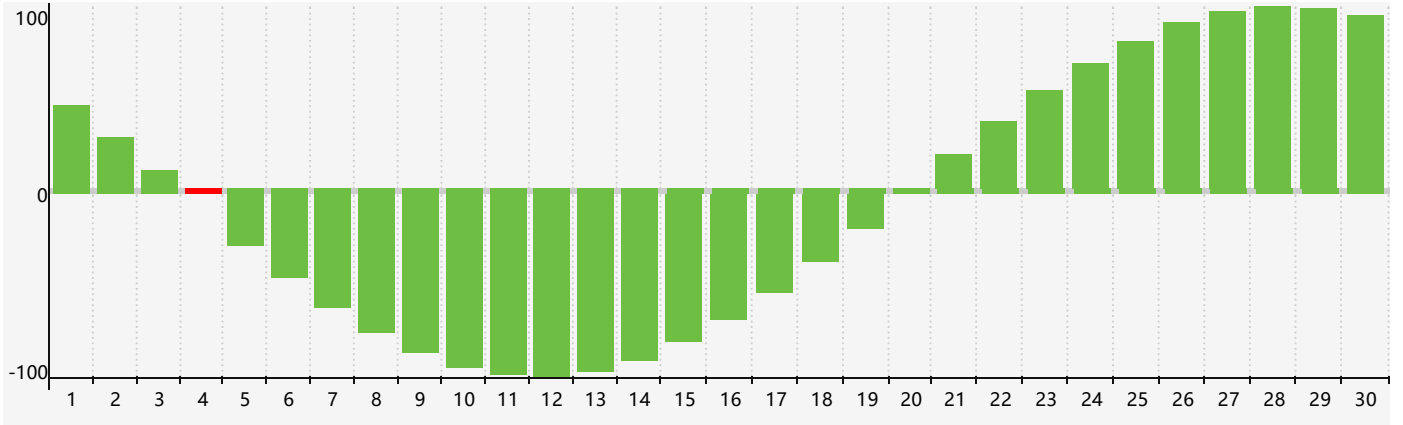

2018年11月智力生理周期曲线图

2018年11月情绪生理周期曲线图

2018年11月体力生理周期曲线图

公元2018年十一月 农历戊戌年 [狗年]

星期日	星期一	星期二	星期三	星期四	星期五	星期六
二十 28 情绪临界期 	廿一 29 	廿二 30 	廿三 31 	廿四 1 	廿五 2 	廿六 3 
廿七 4 智力临界期 	廿八 5 	廿九 6 	立冬 三十 7 	十月 初一 8 	初二 9 	初三 10 
初四 11 	初五 12 体力临界期 	初六 13 	初七 14 	初八 15 	初九 16 	初十 17 
十一 18 	十二 19 	十三 20 	十四 21 	小雪 十五 22 	十六 23 	十七 24 
十八 25 情绪临界期 	十九 26 	二十 27 	廿一 28 	廿二 29 	廿三 30 	廿四 1 