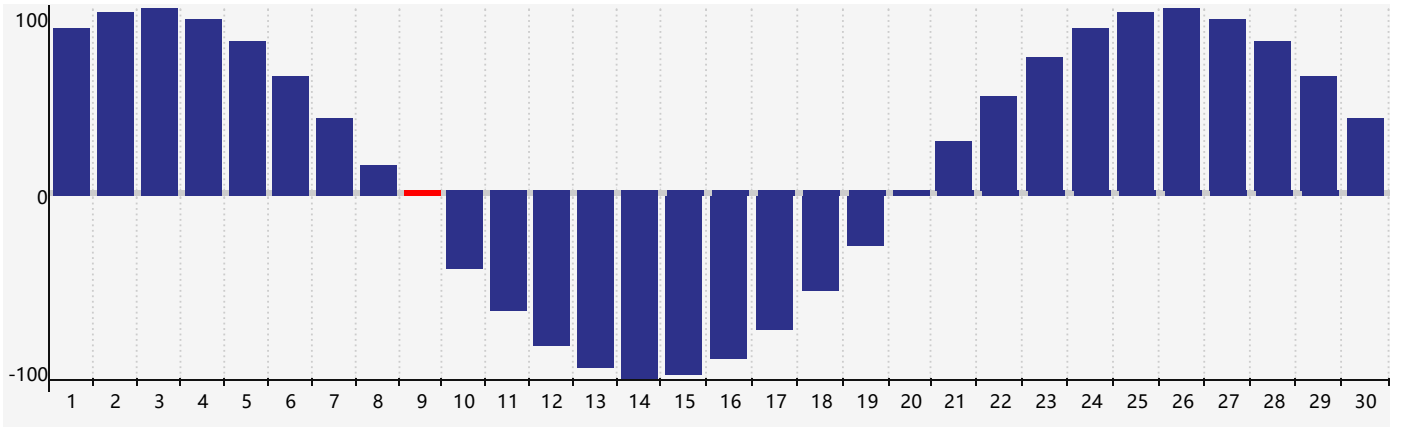

### 2018年11月体力生理周期曲线图

公元2018年十一月 农历戊戌年 [狗年]

星期日	星期一	星期二	星期三	星期四	星期五	星期六
二十 28	廿一 29	廿二 30	廿三 31	廿四 1	廿五 2	廿六 3
廿七 4	廿八 5	廿九 6	立冬 三十 7	十月 初一 8	初二 9 体力临界期	初三 10
初四 11	初五 12	初六 13	初七 14	初八 15	初九 16	初十 17
十一 18	十二 19	十三 20	十四 21	小雪 十五 22	十六 23	十七 24
十八 25	十九 26	二十 27	廿一 28	廿二 29	廿三 30	廿四 1