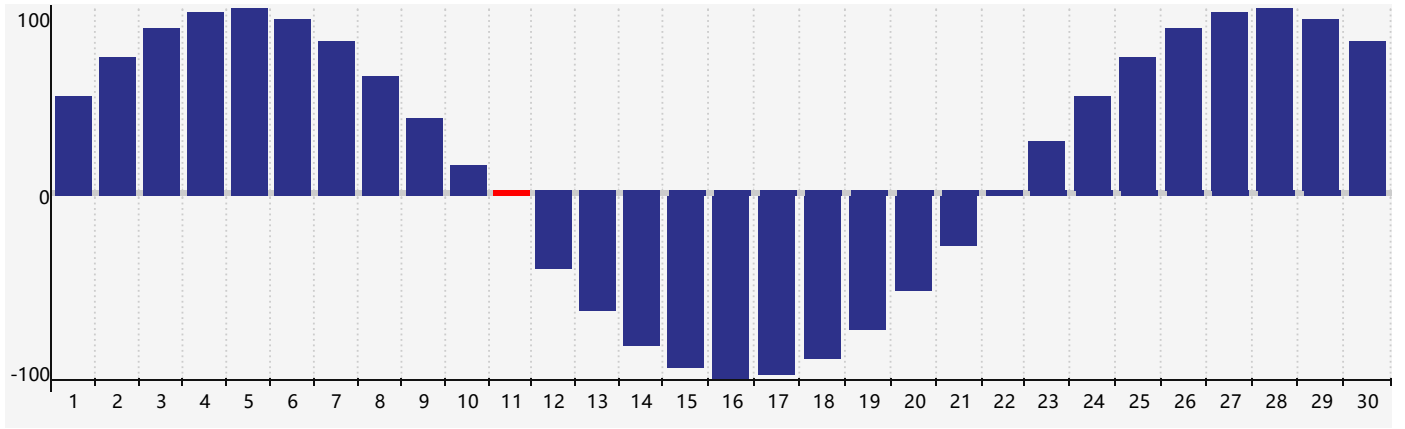

### 2018年11月体力生理周期曲线图

公元2018年十一月 农历戊戌年 [狗年]

星期日	星期一	星期二	星期三	星期四	星期五	星期六
二十 28	廿一 29	廿二 30	廿三 31	廿四 1	廿五 2	廿六 3
廿七 4	廿八 5	廿九 6	立冬三十 7	十月初一 8	初二 9	初三 10
初四 11 体力临界期	初五 12	初六 13	初七 14	初八 15	初九 16	初十 17
十一 18	十二 19	十三 20	十四 21	小雪十五 22	十六 23	十七 24
十八 25	十九 26	二十 27	廿一 28	廿二 29	廿三 30	廿四 1