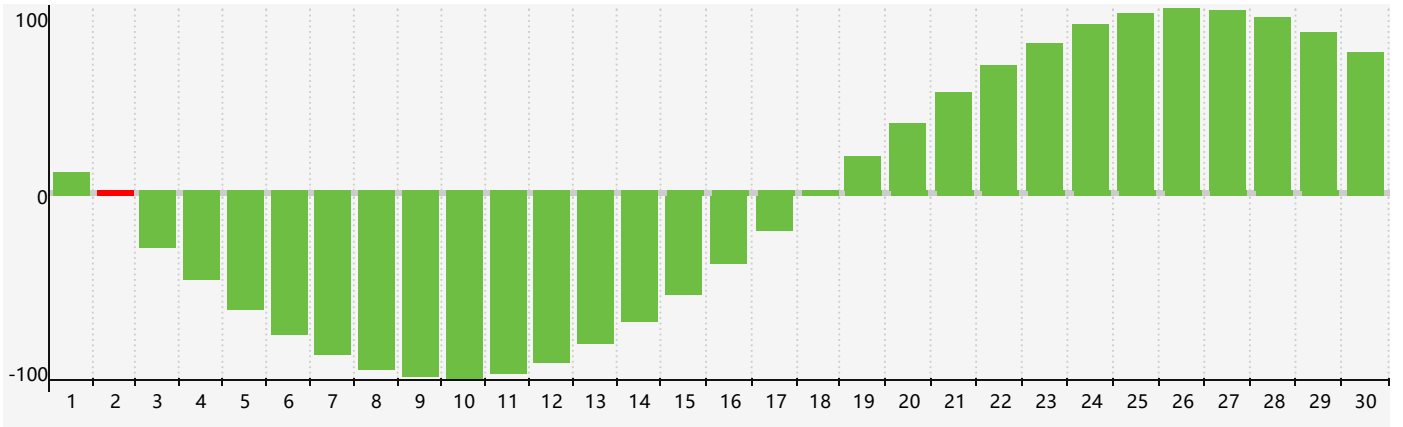

2018年11月智力生理周期曲线图

公元2018年十一月 农历戊戌年 [狗年]

星期日	星期一	星期二	星期三	星期四	星期五	星期六
二十 28	廿一 29	廿二 30	廿三 31	廿四 1	廿五 2 智力临界期	廿六 3
廿七 4	廿八 5	廿九 6	立冬 三十 7	十月初一 8	初二 9	初三 10
初四 11	初五 12	初六 13	初七 14	初八 15	初九 16	初十 17
十一 18	十二 19	十三 20	十四 21	小雪 十五 22	十六 23	十七 24
十八 25	十九 26	二十 27	廿一 28	廿二 29	廿三 30	廿四 1