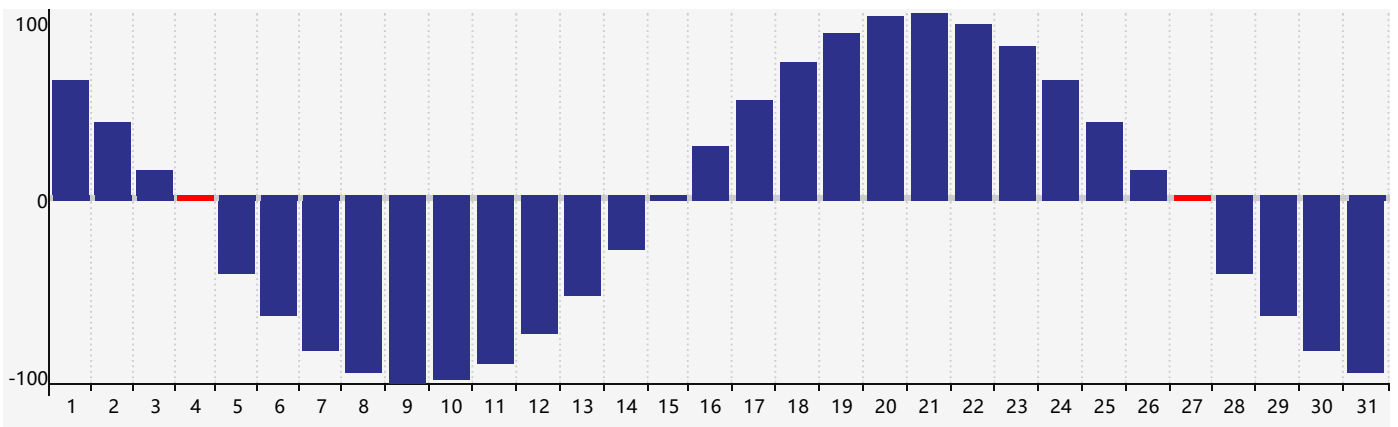

2018年12月智力生理周期曲线图

2018年12月情绪生理周期曲线图

2018年12月体力生理周期曲线图

公元2018年十二月 农历戊戌年 [狗年]

星期日	星期一	星期二	星期三	星期四	星期五	星期六
十八 25	十九 26	二十 27	廿一 28	廿二 29	廿三 30	廿四 1
廿五 2	廿六 3	廿七 4 体力临界期	廿八 5	廿九 6	大雪 初一 7 智力临界期	初二 8
初三 9	初四 10	初五 11 情绪临界期	初六 12	初七 13	初八 14	初九 15
初十 16	十一 17	十二 18	十三 19	十四 20	十五 21	冬至 十六 22
十七 23	十八 24	十九 25	二十 26	廿一 27 体力临界期	廿二 28	廿三 29
廿四 30	廿五 31	廿六 1	廿七 2	廿八 3	廿九 4	小寒 三十 5