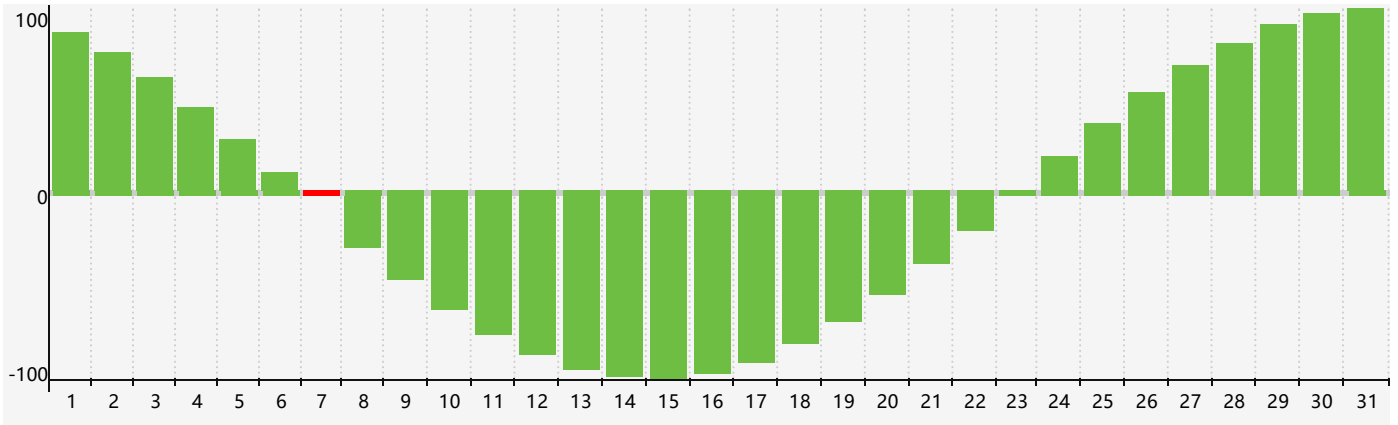

2018年12月智力生理周期曲线图

2018年12月情绪生理周期曲线图

2018年12月体力生理周期曲线图

公元2018年十二月 农历戊戌年 [狗年]

星期日	星期一	星期二	星期三	星期四	星期五	星期六
十八 25	十九 26	二十 27	廿一 28	廿二 29	廿三 30	廿四 1
廿五 2	廿六 3	廿七 4 体力临界期	廿八 5	廿九 6	大雪 初一 7 智力临界期	初二 8
初三 9	初四 10	初五 11 情绪临界期	初六 12	初七 13	初八 14	初九 15
初十 16	十一 17	十二 18	十三 19	十四 20	十五 21	冬至 十六 22
十七 23	十八 24	十九 25	二十 26	廿一 27 体力临界期	廿二 28	廿三 29
廿四 30	廿五 31	廿六 1	廿七 2	廿八 3	廿九 4	小寒 三十 5