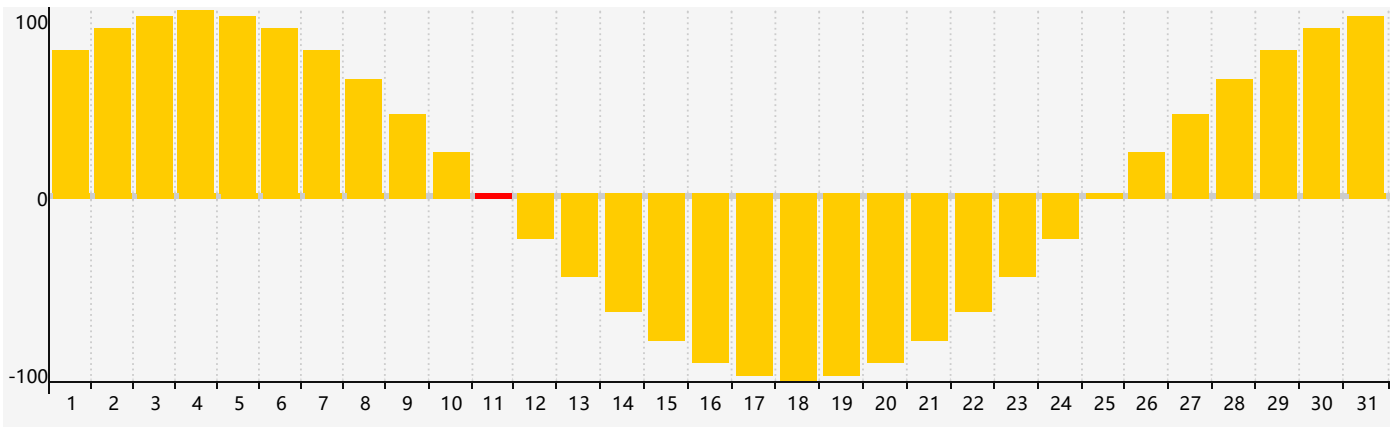

2018年12月智力生理周期曲线图

2018年12月情绪生理周期曲线图

2018年12月体力生理周期曲线图

公元2018年十二月 农历戊戌年 [狗年]

星期日	星期一	星期二	星期三	星期四	星期五	星期六
十八 25	十九 26	二十 27	廿一 28	廿二 29	廿三 30	廿四 1
廿五 2	廿六 3	廿七 4 体力临界期	廿八 5	廿九 6	大雪 初一 7 智力临界期	初二 8
初三 9	初四 10	初五 11 情绪临界期	初六 12	初七 13	初八 14	初九 15
初十 16	十一 17	十二 18	十三 19	十四 20	十五 21	冬至 十六 22
十七 23	十八 24	十九 25	二十 26	廿一 27 体力临界期	廿二 28	廿三 29
廿四 30	廿五 31	廿六 1	廿七 2	廿八 3	廿九 4	小寒 三十 5