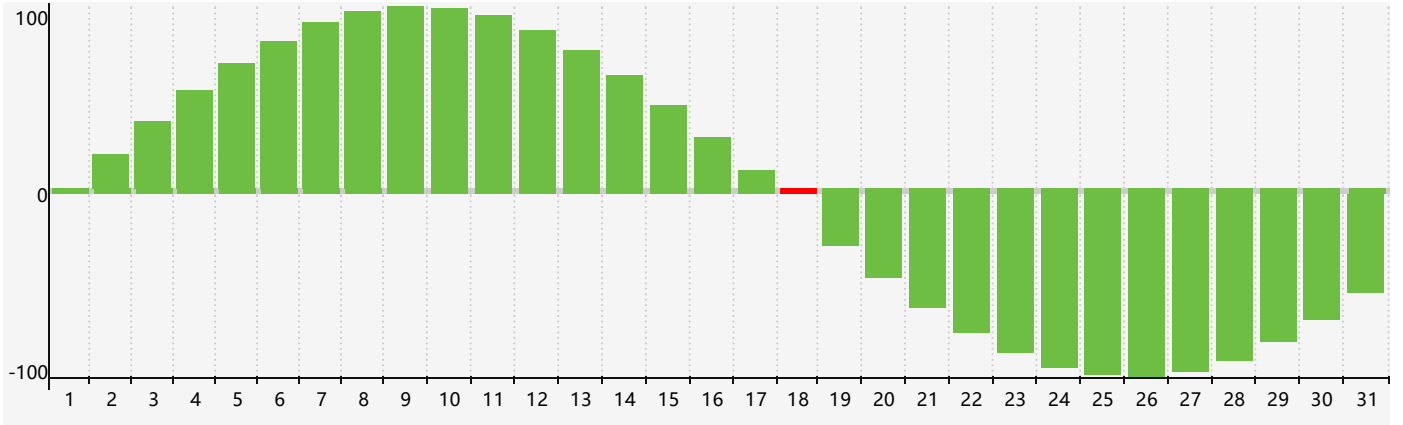

### 2018年12月智力生理周期曲线图

### 2018年12月情绪生理周期曲线图

### 2018年12月体力生理周期曲线图

公元2018年十二月 农历戊戌年 [狗年]

星期日	星期一	星期二	星期三	星期四	星期五	星期六
十八 25	十九 26	二十 27	廿一 28	廿二 29	廿三 30 体力临界期	廿四 1
廿五 2	廿六 3	廿七 4	廿八 5	廿九 6	大雪 初一 7	初二 8
初三 9	初四 10	初五 11	初六 12	初七 13	初八 14	初九 15
初十 16	十一 17	十二 18 智力临界期	十三 19 情绪临界期	十四 20	十五 21	冬至 十六 22
十七 23 体力临界期	十八 24	十九 25	二十 26	廿一 27	廿二 28	廿三 29
廿四 30	廿五 31	廿六 1	廿七 2	廿八 3	廿九 4	小寒 三十 5