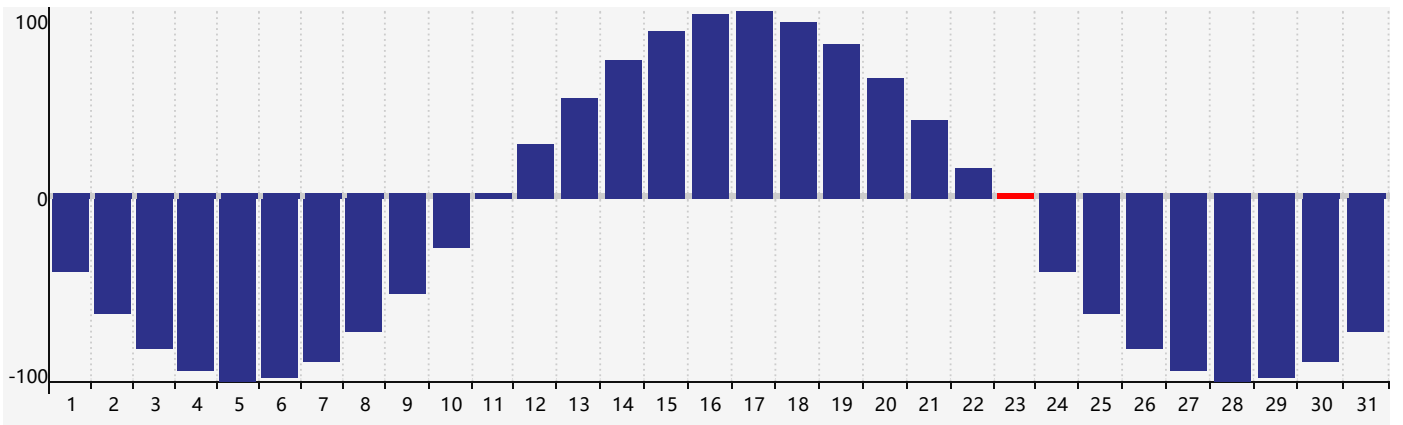

### 2018年12月智力生理周期曲线图

### 2018年12月情绪生理周期曲线图

### 2018年12月体力生理周期曲线图

公元2018年十二月 农历戊戌年 [狗年]

星期日	星期一	星期二	星期三	星期四	星期五	星期六
十八 25	十九 26	二十 27	廿一 28	廿二 29	廿三 30 体力临界期	廿四 1
廿五 2	廿六 3	廿七 4	廿八 5	廿九 6	大雪 初一 7	初二 8
初三 9	初四 10	初五 11	初六 12	初七 13	初八 14	初九 15
初十 16	十一 17	十二 18 智力临界期	十三 19 情绪临界期	十四 20	十五 21	冬至 十六 22
十七 23 体力临界期	十八 24	十九 25	二十 26	廿一 27	廿二 28	廿三 29
廿四 30	廿五 31	廿六 1	廿七 2	廿八 3	廿九 4	小寒 三十 5