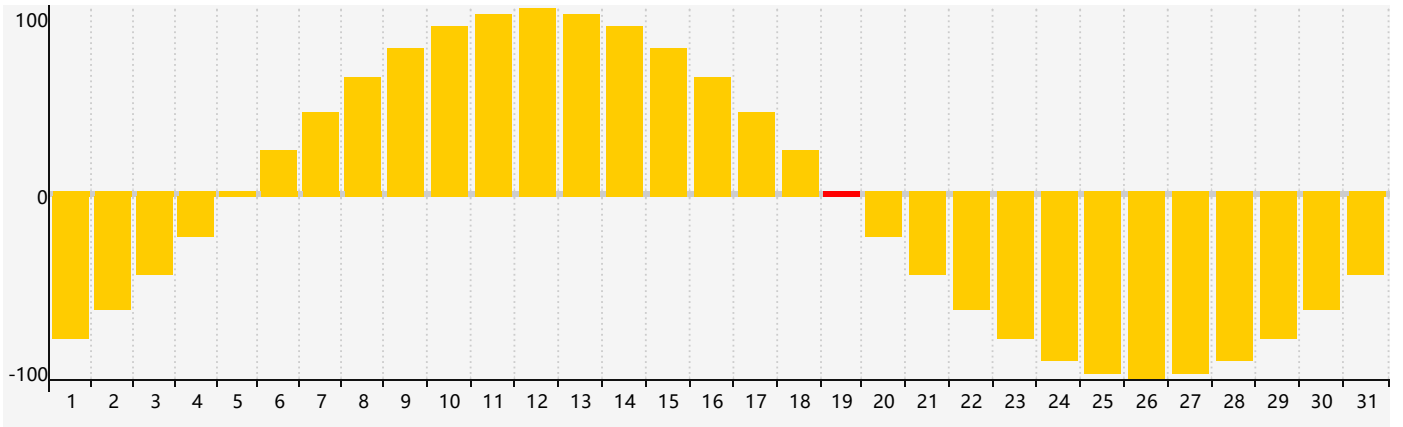

### 2018年12月智力生理周期曲线图

### 2018年12月情绪生理周期曲线图

### 2018年12月体力生理周期曲线图

公元2018年十二月 农历戊戌年 [狗年]

星期日	星期一	星期二	星期三	星期四	星期五	星期六
十八 25	十九 26	二十 27	廿一 28	廿二 29	廿三 30 体力临界期	廿四 1
廿五 2	廿六 3	廿七 4	廿八 5	廿九 6	大雪 初一 7	初二 8
初三 9	初四 10	初五 11	初六 12	初七 13	初八 14	初九 15
初十 16	十一 17	十二 18 智力临界期	十三 19 情绪临界期	十四 20	十五 21	冬至 十六 22
十七 23 体力临界期	十八 24	十九 25	二十 26	廿一 27	廿二 28	廿三 29
廿四 30	廿五 31	廿六 1	廿七 2	廿八 3	廿九 4	小寒 三十 5