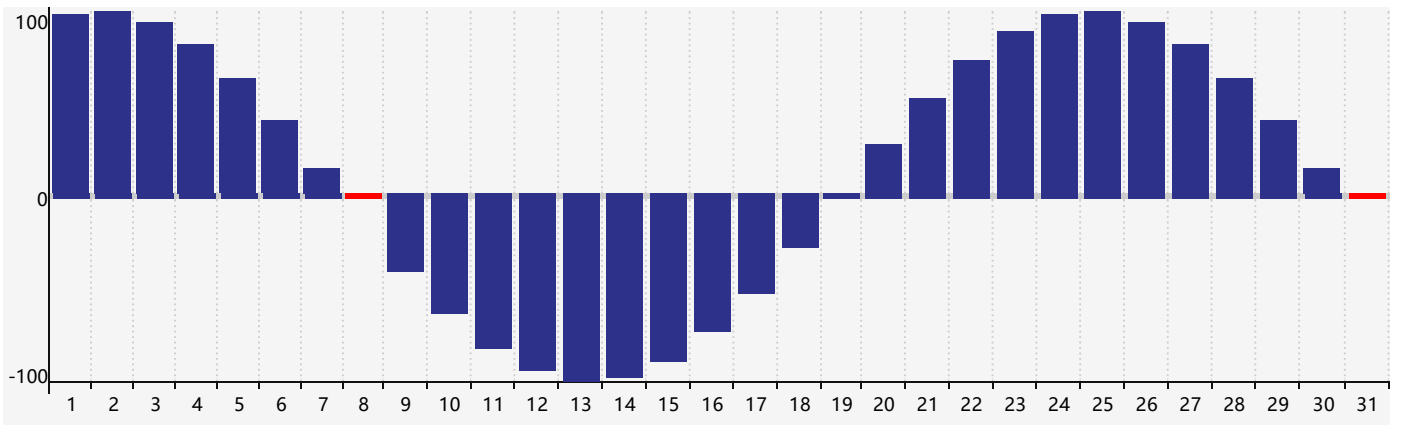

2018年12月智力生理周期曲线图

2018年12月情绪生理周期曲线图

2018年12月体力生理周期曲线图

公元2018年十二月 农历戊戌年 [狗年]

星期日	星期一	星期二	星期三	星期四	星期五	星期六
十八 25	十九 26	二十 27	廿一 28	廿二 29	廿三 30	廿四 1
廿五 2	廿六 3	廿七 4	廿八 5	廿九 6	大雪 初一 7	初二 8 体力临界期
初三 9 情绪临界期	初四 10	初五 11	初六 12	初七 13	初八 14	初九 15
初十 16 智力临界期	十一 17	十二 18	十三 19	十四 20	十五 21	冬至 十六 22
十七 23	十八 24	十九 25	二十 26	廿一 27	廿二 28	廿三 29
廿四 30	廿五 31 体力临界期	廿六 1	廿七 2	廿八 3	廿九 4	小寒 三十 5