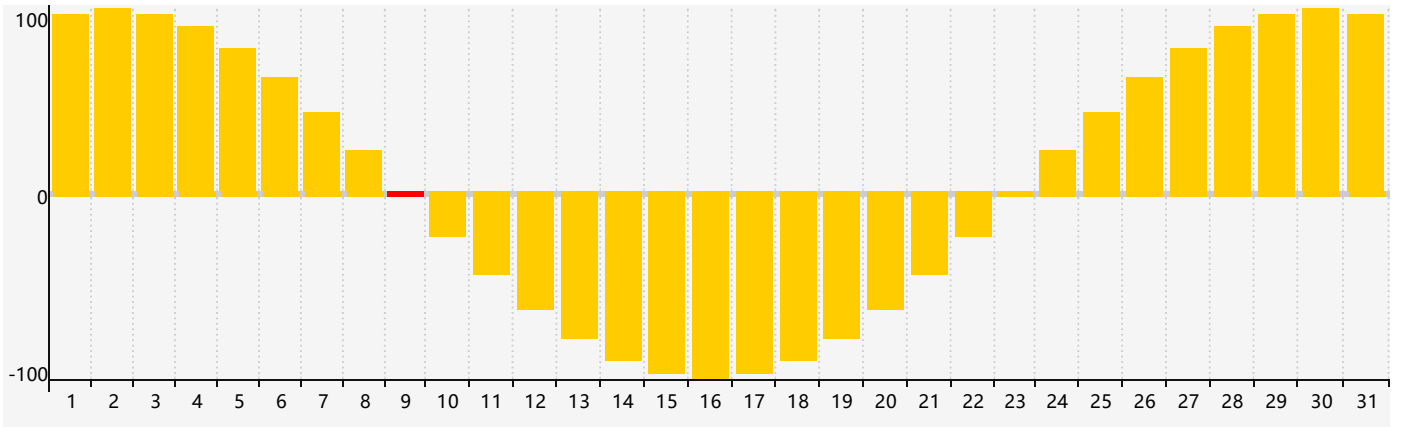

2018年12月智力生理周期曲线图

2018年12月情绪生理周期曲线图

2018年12月体力生理周期曲线图

公元2018年十二月 农历戊戌年 [狗年]

星期日	星期一	星期二	星期三	星期四	星期五	星期六
十八 25	十九 26	二十 27	廿一 28	廿二 29	廿三 30	廿四 1
廿五 2	廿六 3	廿七 4	廿八 5	廿九 6	大雪 初一 7	初二 8 体力临界期
初三 9 情绪临界期	初四 10	初五 11	初六 12	初七 13	初八 14	初九 15
初十 16 智力临界期	十一 17	十二 18	十三 19	十四 20	十五 21	冬至 十六 22
十七 23	十八 24	十九 25	二十 26	廿一 27	廿二 28	廿三 29
廿四 30	廿五 31 体力临界期	廿六 1	廿七 2	廿八 3	廿九 4	小寒 三十 5