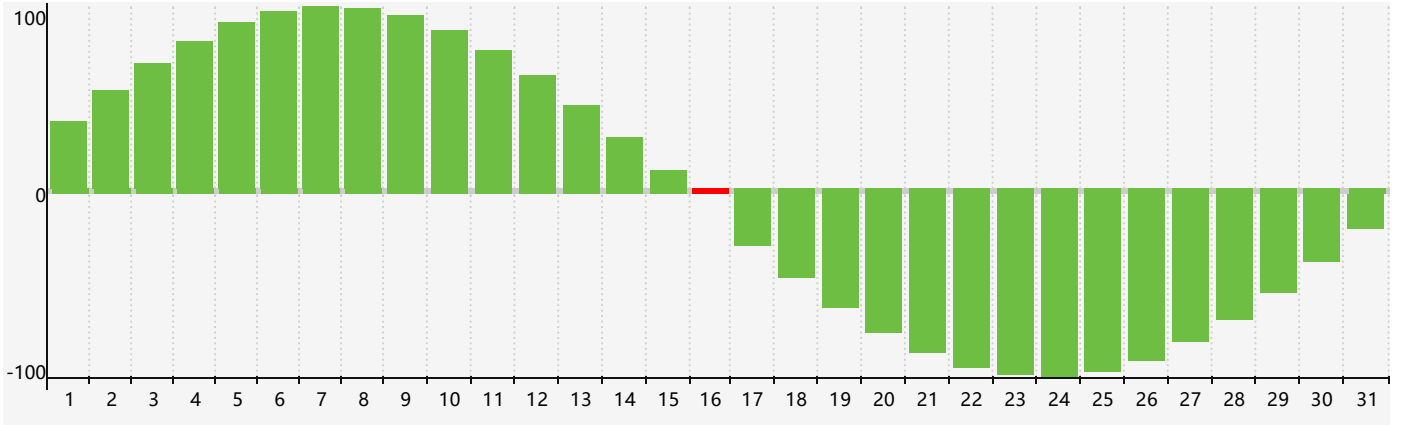

2018年12月智力生理周期曲线图

2018年12月情绪生理周期曲线图

2018年12月体力生理周期曲线图

公元2018年十二月 农历戊戌年 [狗年]

星期日	星期一	星期二	星期三	星期四	星期五	星期六
十八 25	十九 26	二十 27	廿一 28	廿二 29	廿三 30	廿四 1
廿五 2	廿六 3	廿七 4	廿八 5	廿九 6	大雪 初一 7	初二 8 体力临界期
初三 9 情绪临界期	初四 10	初五 11	初六 12	初七 13	初八 14	初九 15
初十 16 智力临界期	十一 17	十二 18	十三 19	十四 20	十五 21	冬至 十六 22
十七 23	十八 24	十九 25	二十 26	廿一 27	廿二 28	廿三 29
廿四 30	廿五 31 体力临界期	廿六 1	廿七 2	廿八 3	廿九 4	小寒 三十 5