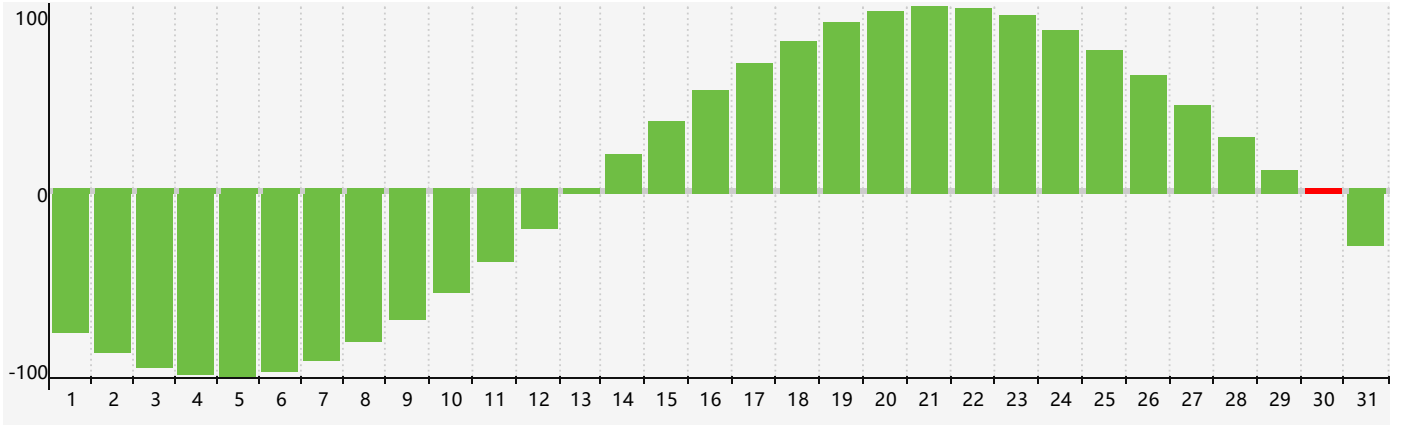

2018年12月智力生理周期曲线图

2018年12月情绪生理周期曲线图

2018年12月体力生理周期曲线图

公元2018年十二月 农历戊戌年 [狗年]

星期日	星期一	星期二	星期三	星期四	星期五	星期六
十八 25	十九 26	二十 27 智力临界期	廿一 28	廿二 29	廿三 30	廿四 1
廿五 2	廿六 3 体力临界期	廿七 4 情绪临界期	廿八 5	廿九 6	大雪 初一 7	初二 8
初三 9	初四 10	初五 11	初六 12	初七 13	初八 14	初九 15
初十 16	十一 17	十二 18	十三 19	十四 20	十五 21	冬至 十六 22
十七 23	十八 24	十九 25	二十 26 体力临界期	廿一 27	廿二 28	廿三 29
廿四 30 智力临界期	廿五 31	廿六 1 情绪临界期	廿七 2	廿八 3	廿九 4	小寒 三十 5