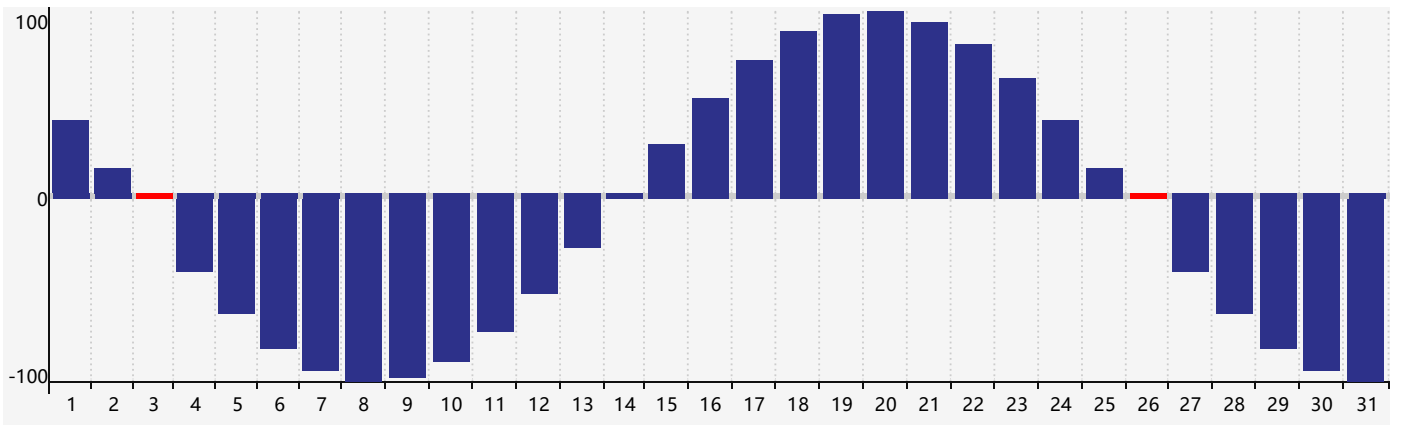

2018年12月智力生理周期曲线图

2018年12月情绪生理周期曲线图

2018年12月体力生理周期曲线图

公元2018年十二月 农历戊戌年 [狗年]

星期日	星期一	星期二	星期三	星期四	星期五	星期六
十八 25	十九 26	二十 27 智力临界期	廿一 28	廿二 29	廿三 30	廿四 1
廿五 2	廿六 3 体力临界期	廿七 4 情绪临界期	廿八 5	廿九 6	大雪 初一 7	初二 8
初三 9	初四 10	初五 11	初六 12	初七 13	初八 14	初九 15
初十 16	十一 17	十二 18	十三 19	十四 20	十五 21	冬至 十六 22
十七 23	十八 24	十九 25	二十 26 体力临界期	廿一 27	廿二 28	廿三 29
廿四 30 智力临界期	廿五 31	廿六 1 情绪临界期	廿七 2	廿八 3	廿九 4	小寒 三十 5