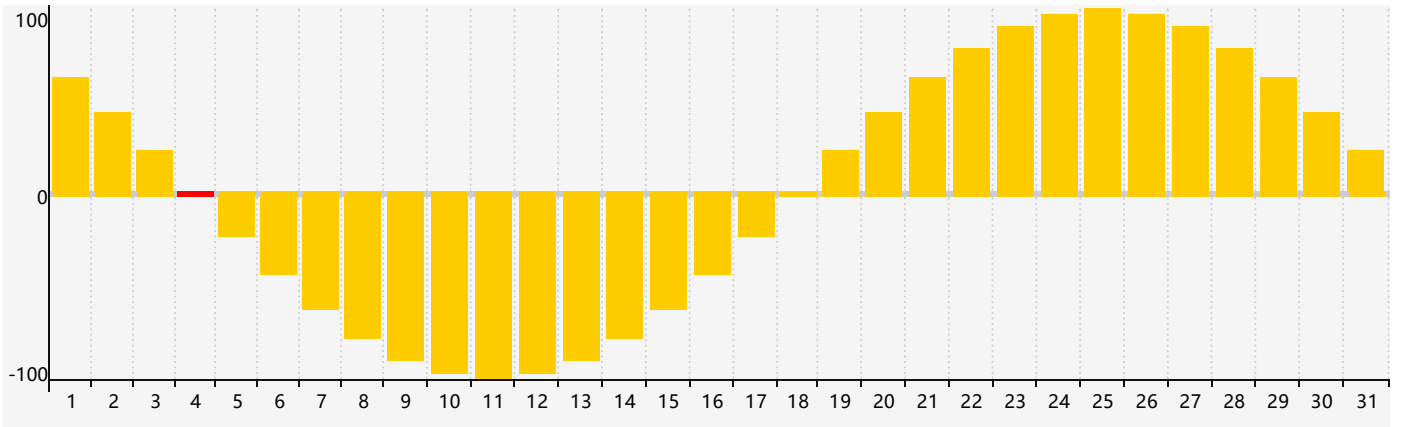

2018年12月智力生理周期曲线图

2018年12月情绪生理周期曲线图

2018年12月体力生理周期曲线图

公元2018年十二月 农历戊戌年 [狗年]

星期日	星期一	星期二	星期三	星期四	星期五	星期六
十八 25	十九 26	二十 27 智力临界期	廿一 28	廿二 29	廿三 30	廿四 1
廿五 2	廿六 3 体力临界期	廿七 4 情绪临界期	廿八 5	廿九 6	大雪 初一 7	初二 8
初三 9	初四 10	初五 11	初六 12	初七 13	初八 14	初九 15
初十 16	十一 17	十二 18	十三 19	十四 20	十五 21	冬至 十六 22
十七 23	十八 24	十九 25	二十 26 体力临界期	廿一 27	廿二 28	廿三 29
廿四 30 智力临界期	廿五 31	廿六 1 情绪临界期	廿七 2	廿八 3	廿九 4	小寒 三十 5