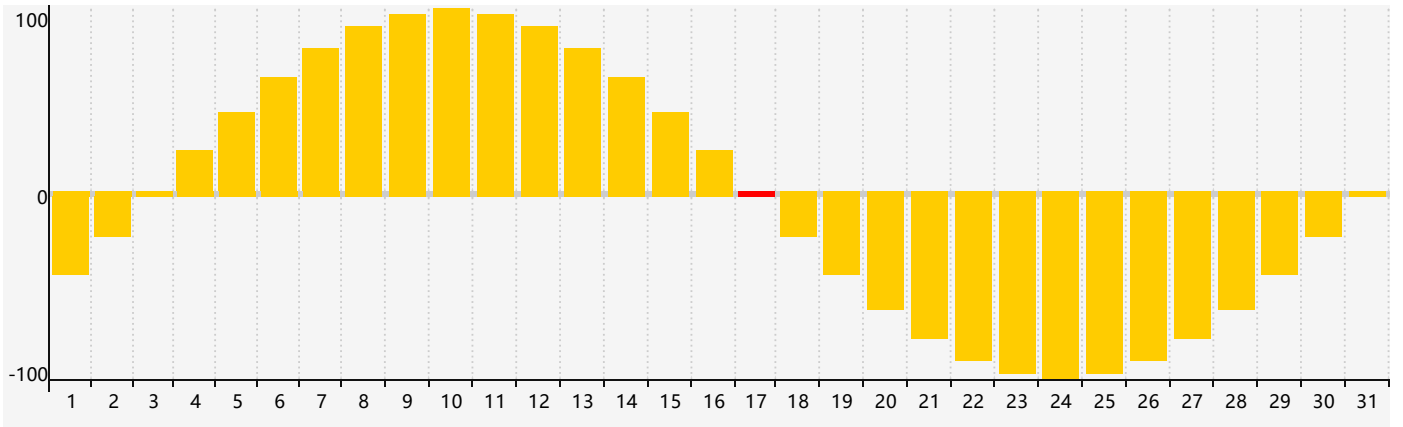

2018年12月智力生理周期曲线图

2018年12月情绪生理周期曲线图

2018年12月体力生理周期曲线图

公元2018年十二月 农历戊戌年 [狗年]

星期日	星期一	星期二	星期三	星期四	星期五	星期六
十八 25	十九 26	二十 27 体力临界期	廿一 28	廿二 29	廿三 30	廿四 1
廿五 2	廿六 3	廿七 4	廿八 5	廿九 6	大雪 初一 7	初二 8
初三 9	初四 10	初五 11	初六 12	初七 13	初八 14	初九 15
初十 16	十一 17 情绪临界期	十二 18	十三 19	十四 20 体力临界期	十五 21	冬至 十六 22
十七 23	十八 24	十九 25	二十 26 智力临界期	廿一 27	廿二 28	廿三 29
廿四 30	廿五 31	廿六 1	廿七 2	廿八 3	廿九 4	小寒 三十 5