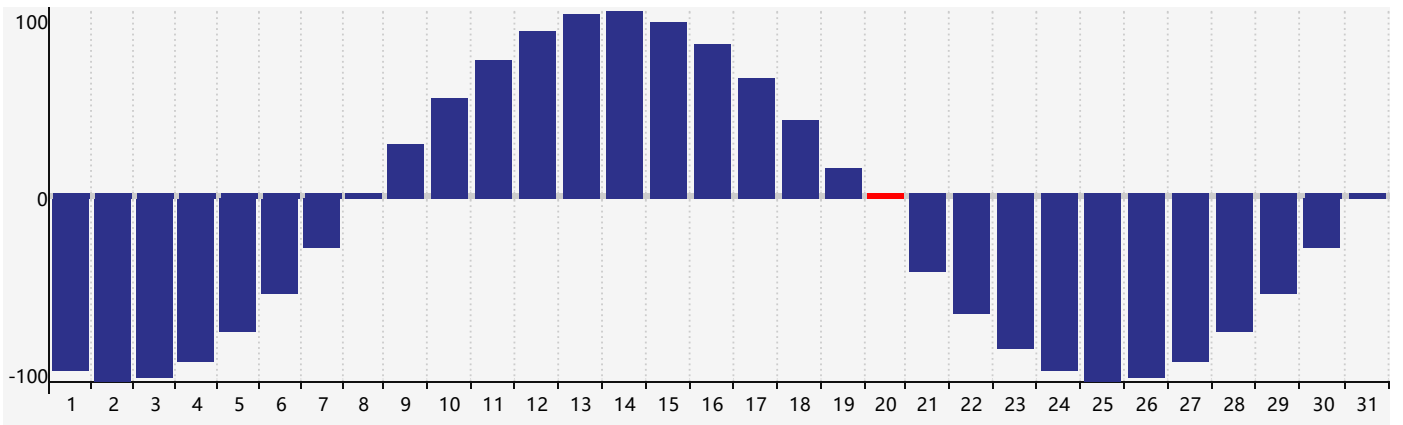

2018年12月智力生理周期曲线图

2018年12月情绪生理周期曲线图

2018年12月体力生理周期曲线图

公元2018年十二月 农历戊戌年 [狗年]

星期日	星期一	星期二	星期三	星期四	星期五	星期六
十八 25	十九 26	二十 27 体力临界期	廿一 28	廿二 29	廿三 30	廿四 1
廿五 2	廿六 3	廿七 4	廿八 5	廿九 6	大雪 初一 7	初二 8
初三 9	初四 10	初五 11	初六 12	初七 13	初八 14	初九 15
初十 16	十一 17 情绪临界期	十二 18	十三 19	十四 20 体力临界期	十五 21	冬至 十六 22
十七 23	十八 24	十九 25	二十 26 智力临界期	廿一 27	廿二 28	廿三 29
廿四 30	廿五 31	廿六 1	廿七 2	廿八 3	廿九 4	小寒 三十 5