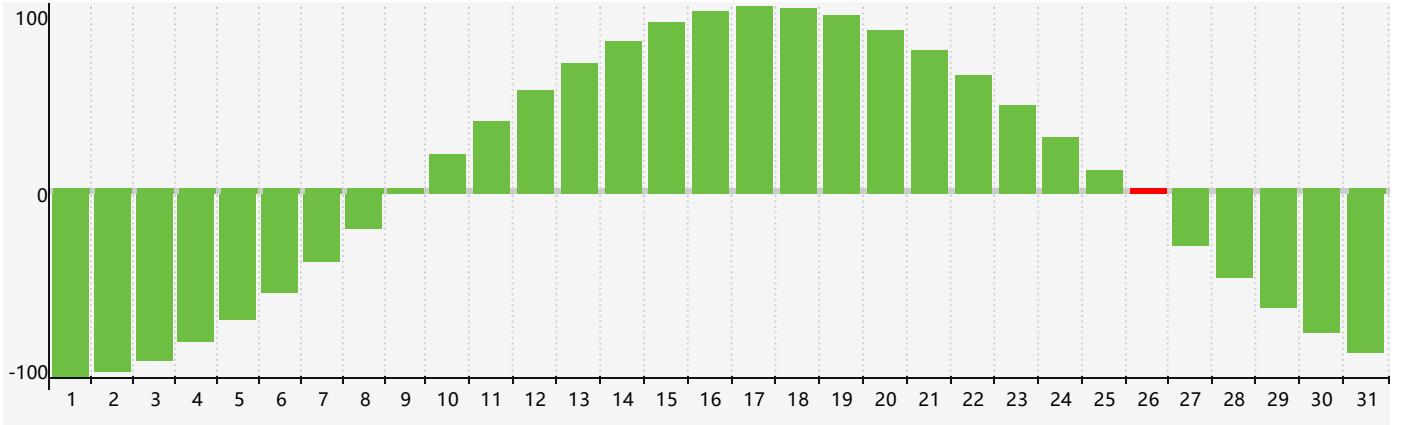

2018年12月智力生理周期曲线图

2018年12月情绪生理周期曲线图

2018年12月体力生理周期曲线图

公元2018年十二月 农历戊戌年 [狗年]

星期日	星期一	星期二	星期三	星期四	星期五	星期六
十八 25	十九 26	二十 27 体力临界期	廿一 28	廿二 29	廿三 30	廿四 1
廿五 2	廿六 3	廿七 4	廿八 5	廿九 6	大雪 初一 7	初二 8
初三 9	初四 10	初五 11	初六 12	初七 13	初八 14	初九 15
初十 16	十一 17 情绪临界期	十二 18	十三 19	十四 20 体力临界期	十五 21	冬至 十六 22
十七 23	十八 24	十九 25	二十 26 智力临界期	廿一 27	廿二 28	廿三 29
廿四 30	廿五 31	廿六 1	廿七 2	廿八 3	廿九 4	小寒 三十 5