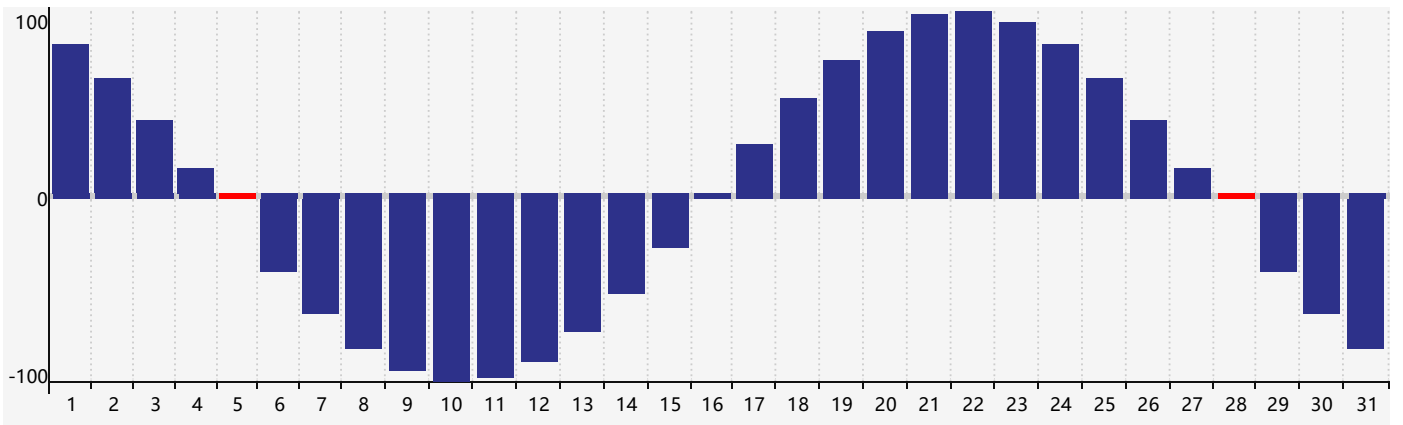

2018年12月智力生理周期曲线图

2018年12月情绪生理周期曲线图

2018年12月体力生理周期曲线图

公元2018年十二月 农历戊戌年 [狗年]

星期日	星期一	星期二	星期三	星期四	星期五	星期六
十八 25 情绪临界期	十九 26	二十 27	廿一 28	廿二 29	廿三 30	廿四 1
廿五 2	廿六 3	廿七 4	廿八 5 体力临界期	廿九 6	大雪 初一 7 智力临界期	初二 8
初三 9	初四 10	初五 11	初六 12	初七 13	初八 14	初九 15
初十 16	十一 17	十二 18	十三 19	十四 20	十五 21	冬至 十六 22
十七 23 情绪临界期	十八 24	十九 25	二十 26	廿一 27	廿二 28 体力临界期	廿三 29
廿四 30	廿五 31	廿六 1	廿七 2	廿八 3	廿九 4	小寒 三十 5