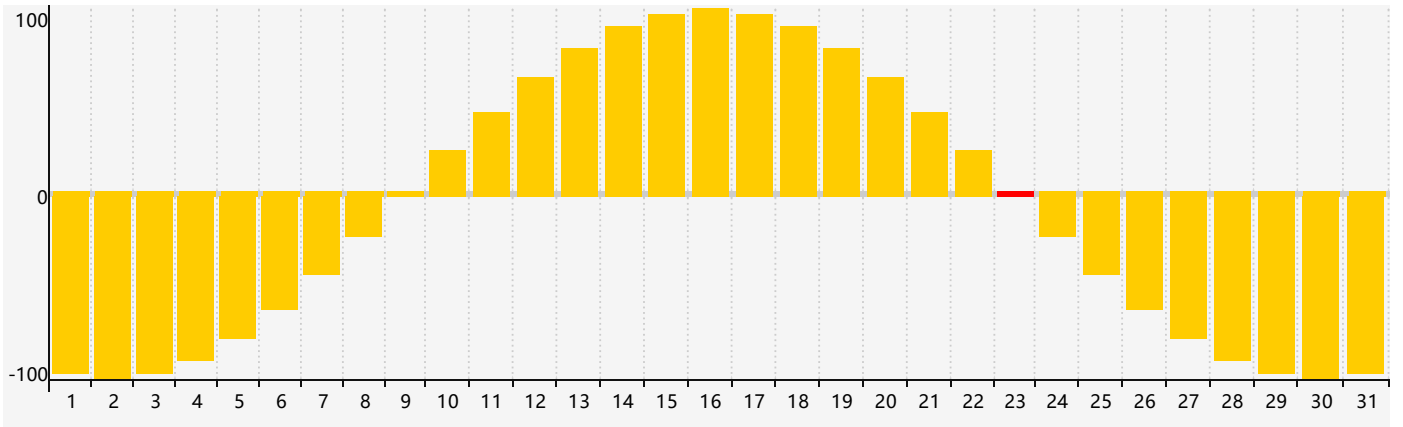

2018年12月智力生理周期曲线图

2018年12月情绪生理周期曲线图

2018年12月体力生理周期曲线图

公元2018年十二月 农历戊戌年 [狗年]

星期日	星期一	星期二	星期三	星期四	星期五	星期六
十八 25 情绪临界期	十九 26	二十 27	廿一 28	廿二 29	廿三 30	廿四 1
廿五 2	廿六 3	廿七 4	廿八 5 体力临界期	廿九 6	大雪 初一 7 智力临界期	初二 8
初三 9	初四 10	初五 11	初六 12	初七 13	初八 14	初九 15
初十 16	十一 17	十二 18	十三 19	十四 20	十五 21	冬至 十六 22
十七 23 情绪临界期	十八 24	十九 25	二十 26	廿一 27	廿二 28 体力临界期	廿三 29
廿四 30	廿五 31	廿六 1	廿七 2	廿八 3	廿九 4	小寒 三十 5