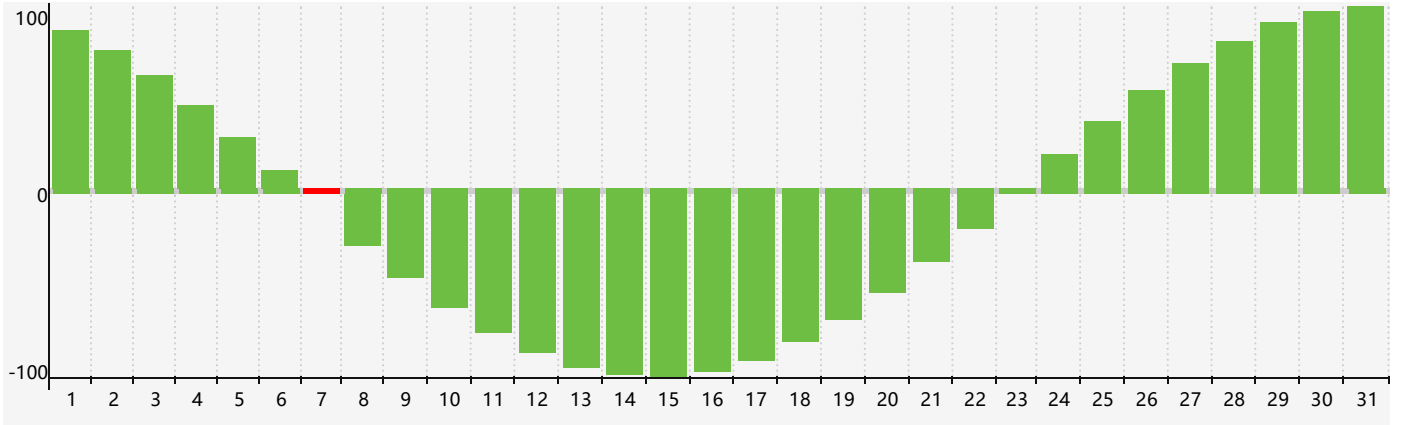

2018年12月智力生理周期曲线图

2018年12月情绪生理周期曲线图

2018年12月体力生理周期曲线图

公元2018年十二月 农历戊戌年 [狗年]

星期日	星期一	星期二	星期三	星期四	星期五	星期六
十八 25 情绪临界期	十九 26	二十 27	廿一 28	廿二 29	廿三 30	廿四 1
廿五 2	廿六 3	廿七 4	廿八 5 体力临界期	廿九 6	大雪 初一 7 智力临界期	初二 8
初三 9	初四 10	初五 11	初六 12	初七 13	初八 14	初九 15
初十 16	十一 17	十二 18	十三 19	十四 20	十五 21	冬至 十六 22
十七 23 情绪临界期	十八 24	十九 25	二十 26	廿一 27	廿二 28 体力临界期	廿三 29
廿四 30	廿五 31	廿六 1	廿七 2	廿八 3	廿九 4	小寒 三十 5