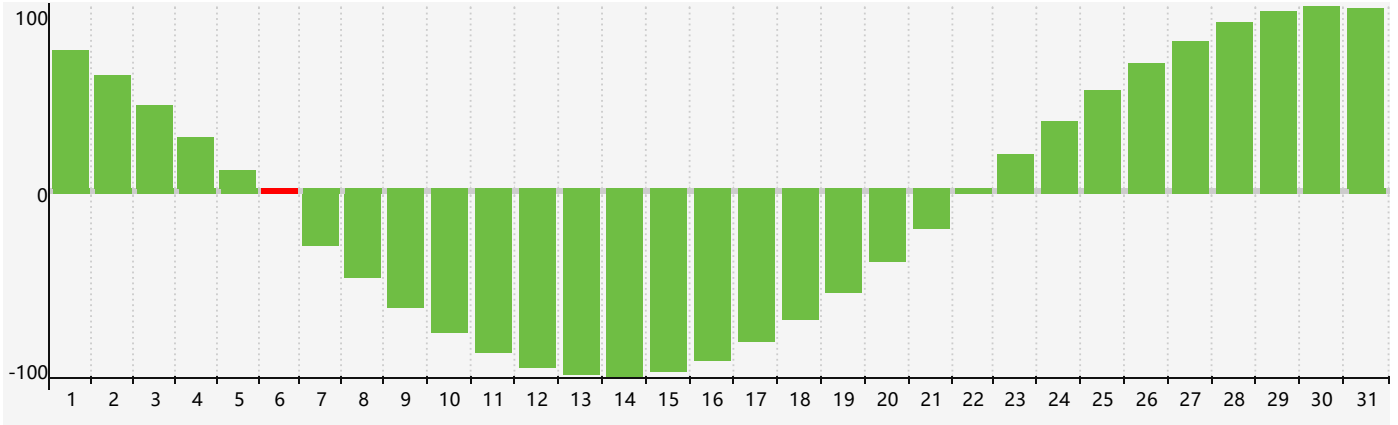

2018年12月智力生理周期曲线图

2018年12月情绪生理周期曲线图

2018年12月体力生理周期曲线图

公元2018年十二月 农历戊戌年 [狗年]

星期日	星期一	星期二	星期三	星期四	星期五	星期六
十八 25	十九 26	二十 27	廿一 28	廿二 29	廿三 30	廿四 1
廿五 2	廿六 3 体力临界期	廿七 4	廿八 5	廿九 6 智力临界期	大雪 初一 7	初二 8
初三 9	初四 10	初五 11	初六 12	初七 13	初八 14	初九 15
初十 16	十一 17	十二 18	十三 19	十四 20	十五 21 情绪临界期	冬至 十六 22
十七 23	十八 24	十九 25	二十 26 体力临界期	廿一 27	廿二 28	廿三 29
廿四 30	廿五 31	廿六 1	廿七 2	廿八 3	廿九 4	小寒 三十 5