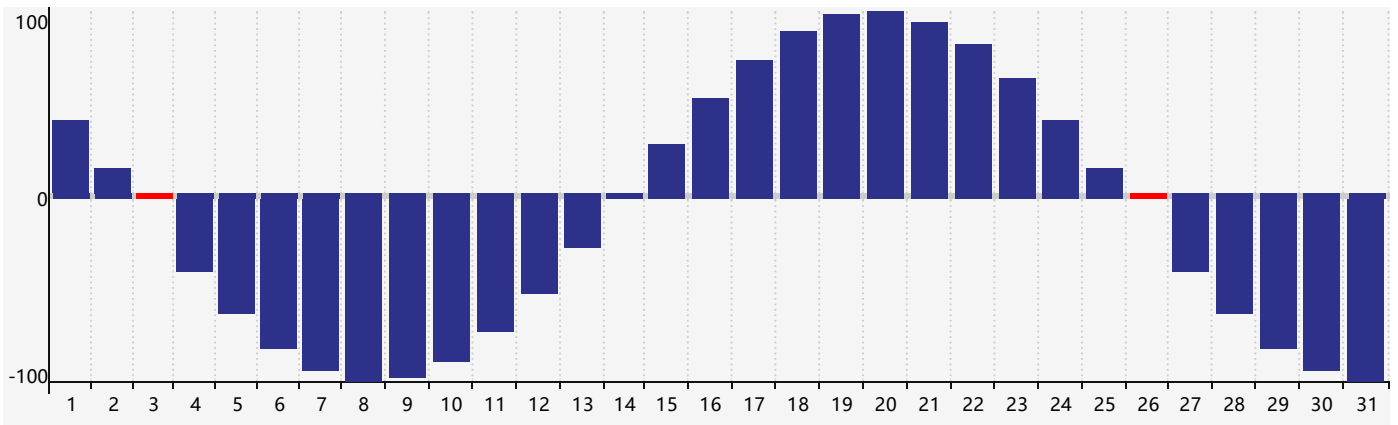

2018年12月智力生理周期曲线图

2018年12月情绪生理周期曲线图

2018年12月体力生理周期曲线图

公元2018年十二月 农历戊戌年 [狗年]

星期日	星期一	星期二	星期三	星期四	星期五	星期六
十八 25	十九 26	二十 27	廿一 28	廿二 29	廿三 30	廿四 1
廿五 2	廿六 3 体力临界期	廿七 4	廿八 5	廿九 6 智力临界期	大雪 初一 7	初二 8
初三 9	初四 10	初五 11	初六 12	初七 13	初八 14	初九 15
初十 16	十一 17	十二 18	十三 19	十四 20	十五 21 情绪临界期	冬至 十六 22
十七 23	十八 24	十九 25	二十 26 体力临界期	廿一 27	廿二 28	廿三 29
廿四 30	廿五 31	廿六 1	廿七 2	廿八 3	廿九 4	小寒 三十 5