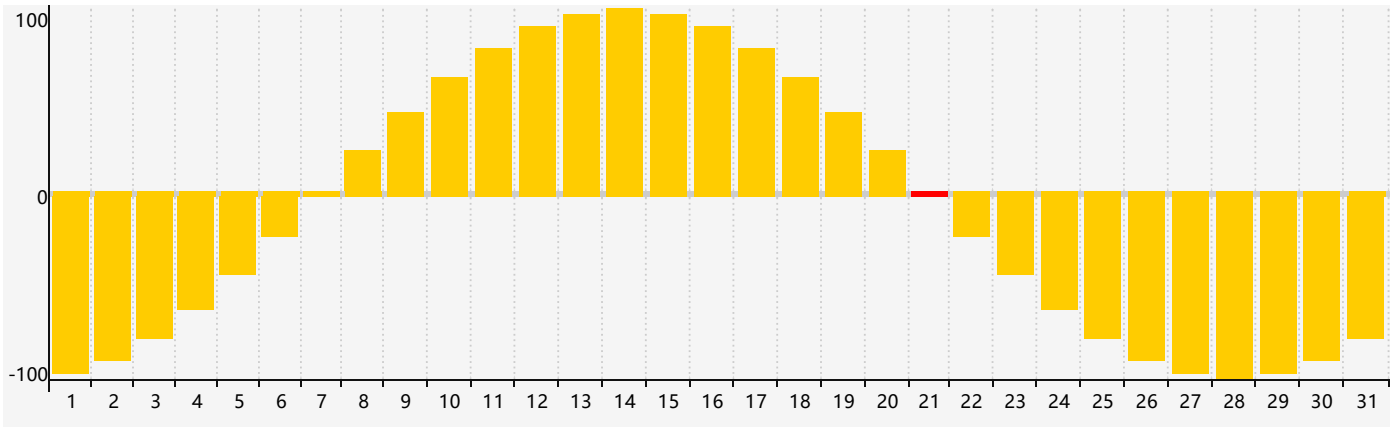

2018年12月智力生理周期曲线图

2018年12月情绪生理周期曲线图

2018年12月体力生理周期曲线图

公元2018年十二月 农历戊戌年 [狗年]

星期日	星期一	星期二	星期三	星期四	星期五	星期六
十八 25	十九 26	二十 27	廿一 28	廿二 29	廿三 30	廿四 1
廿五 2	廿六 3 体力临界期	廿七 4	廿八 5	廿九 6 智力临界期	大雪 初一 7	初二 8
初三 9	初四 10	初五 11	初六 12	初七 13	初八 14	初九 15
初十 16	十一 17	十二 18	十三 19	十四 20	十五 21 情绪临界期	冬至 十六 22
十七 23	十八 24	十九 25	二十 26 体力临界期	廿一 27	廿二 28	廿三 29
廿四 30	廿五 31	廿六 1	廿七 2	廿八 3	廿九 4	小寒 三十 5