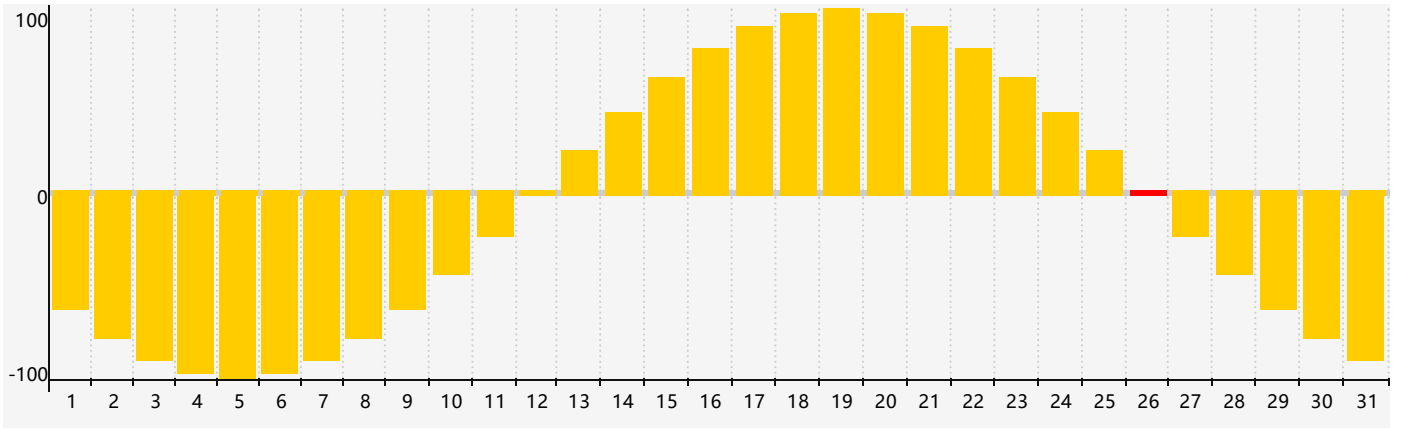

2018年12月情绪生理周期曲线图

公元2018年十二月 农历戊戌年 [狗年]

星期日	星期一	星期二	星期三	星期四	星期五	星期六
十八 25	十九 26	二十 27	廿一 28 情绪临界期	廿二 29	廿三 30	廿四 1
廿五 2	廿六 3	廿七 4	廿八 5	廿九 6	大雪 初一 7	初二 8
初三 9	初四 10	初五 11	初六 12	初七 13	初八 14	初九 15
初十 16	十一 17	十二 18	十三 19	十四 20	十五 21	冬至 十六 22
十七 23	十八 24	十九 25	二十 26 情绪临界期	廿一 27	廿二 28	廿三 29
廿四 30	廿五 31	廿六 1	廿七 2	廿八 3	廿九 4	小寒 三十 5