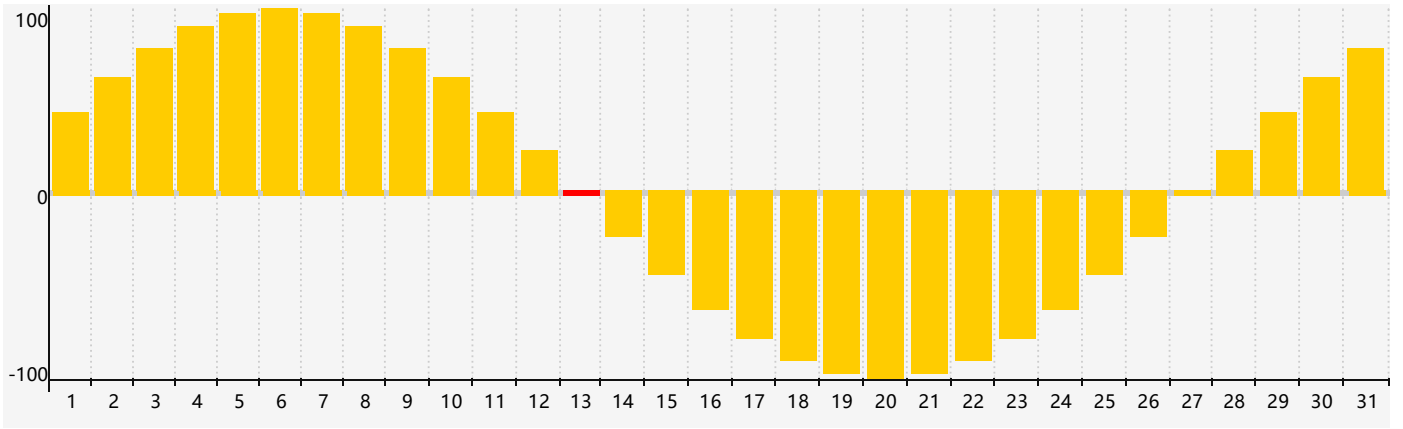

2018年12月情绪生理周期曲线图

公元2018年十二月 农历戊戌年 [狗年]

星期日	星期一	星期二	星期三	星期四	星期五	星期六
十八 25	十九 26	二十 27	廿一 28	廿二 29	廿三 30	廿四 1
廿五 2	廿六 3	廿七 4	廿八 5	廿九 6	大雪 初一 7	初二 8
初三 9	初四 10	初五 11	初六 12	初七 13 情绪临界期	初八 14	初九 15
初十 16	十一 17	十二 18	十三 19	十四 20	十五 21	冬至 十六 22
十七 23	十八 24	十九 25	二十 26	廿一 27	廿二 28	廿三 29
廿四 30	廿五 31	廿六 1	廿七 2	廿八 3	廿九 4	小寒 三十 5