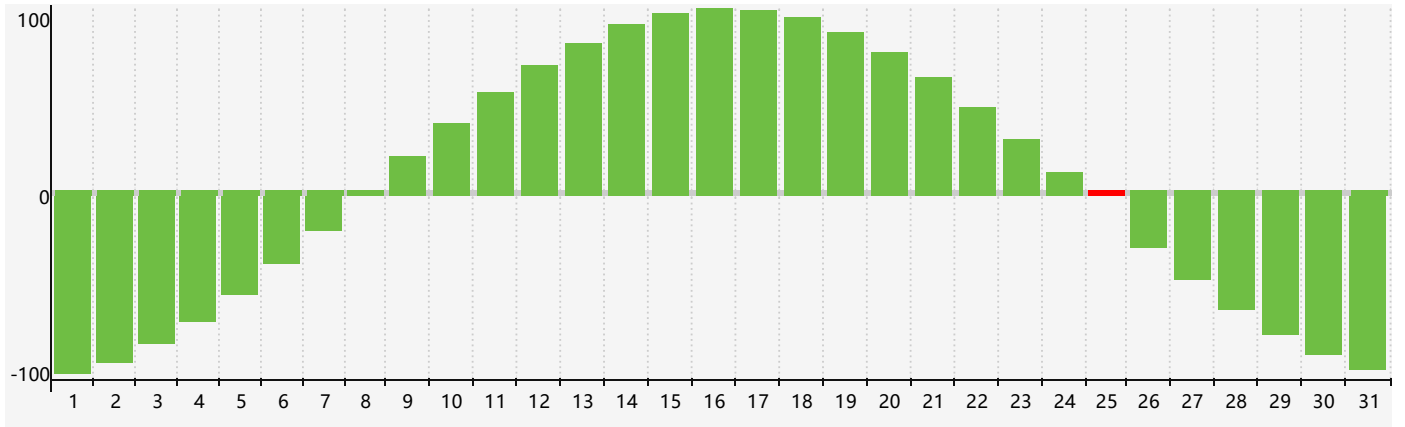

2018年12月智力生理周期曲线图

公元2018年十二月 农历戊戌年 [狗年]

星期日	星期一	星期二	星期三	星期四	星期五	星期六
十八 25	十九 26	二十 27	廿一 28	廿二 29	廿三 30	廿四 1
廿五 2	廿六 3	廿七 4	廿八 5	廿九 6	大雪 初一 7	初二 8
初三 9	初四 10	初五 11	初六 12	初七 13	初八 14	初九 15
初十 16	十一 17	十二 18	十三 19	十四 20	十五 21	冬至 十六 22
十七 23	十八 24	十九 25 智力临界期	二十 26	廿一 27	廿二 28	廿三 29
廿四 30	廿五 31	廿六 1	廿七 2	廿八 3	廿九 4	小寒 三十 5