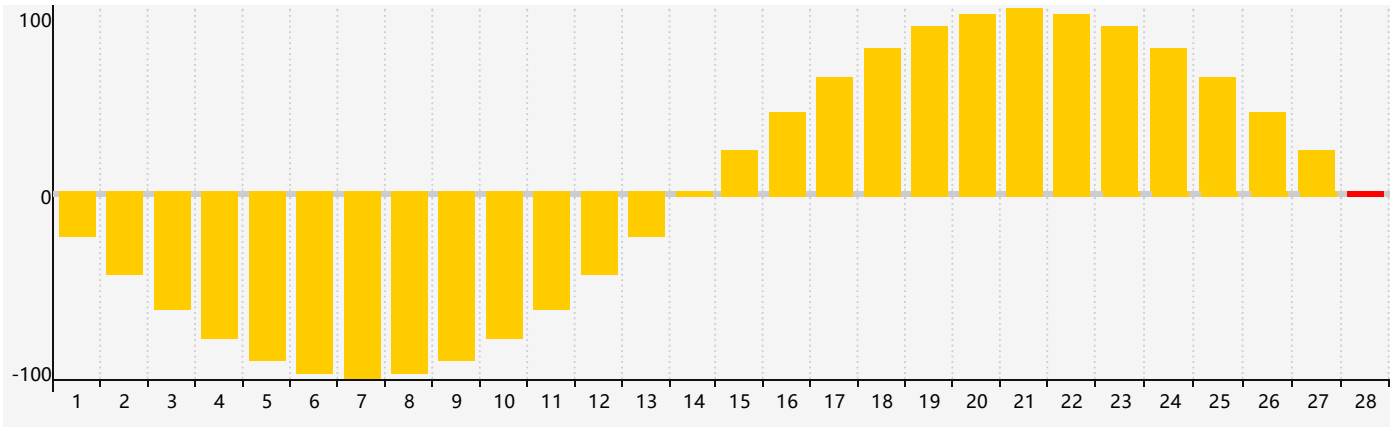

2018年2月智力生理周期曲线图

2018年2月情绪生理周期曲线图

2018年2月体力生理周期曲线图

公元2018年二月 农历丁酉年 [鸡年]

星期日	星期一	星期二	星期三	星期四	星期五	星期六
十二 28	十三 29	十四 30	十五 31 情绪临界期	十六 1 体力临界期	十七 2	十八 3
立春 十九 4	二十 5	廿一 6 智力临界期	廿二 7	廿三 8	廿四 9	廿五 10
廿六 11	廿七 12	廿八 13	廿九 14	三十 15	正月初一 16	初二 17
雨水 初三 18	初四 19	初五 20	初六 21	初七 22	初八 23	初九 24 体力临界期
初十 25	十一 26	十二 27	十三 28 情绪临界期	十四 1	十五 2	十六 3