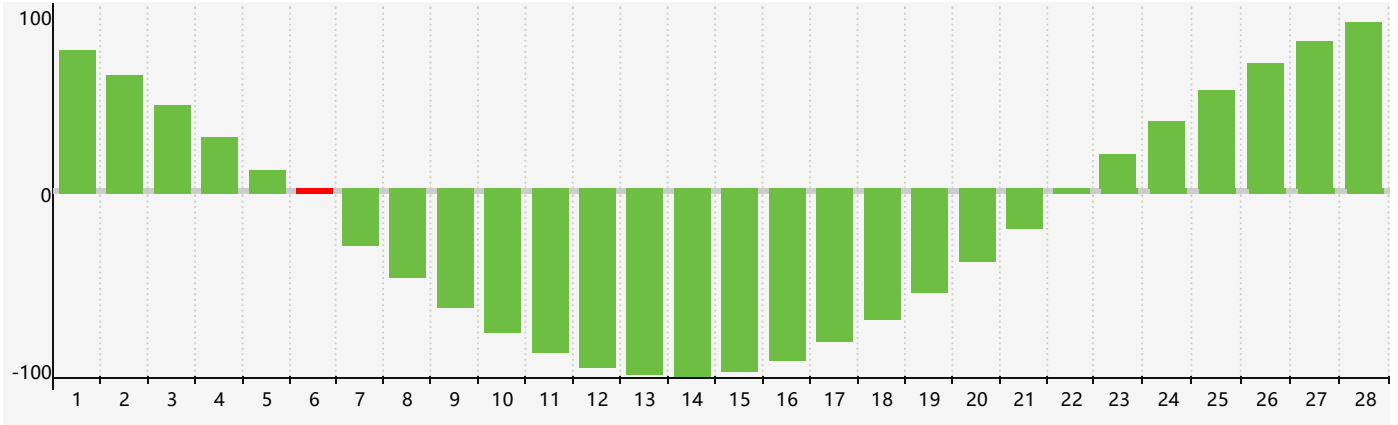

2018年2月智力生理周期曲线图

2018年2月情绪生理周期曲线图

2018年2月体力生理周期曲线图

公元2018年二月 农历丁酉年 [鸡年]

星期日	星期一	星期二	星期三	星期四	星期五	星期六
十二 28	十三 29	十四 30	十五 31 情绪临界期	十六 1 体力临界期	十七 2	十八 3
立春 十九 4	二十 5	廿一 6 智力临界期	廿二 7	廿三 8	廿四 9	廿五 10
廿六 11	廿七 12	廿八 13	廿九 14	三十 15	正月初一 16	初二 17
雨水 初三 18	初四 19	初五 20	初六 21	初七 22	初八 23	初九 24 体力临界期
初十 25	十一 26	十二 27	十三 28 情绪临界期	十四 1	十五 2	十六 3