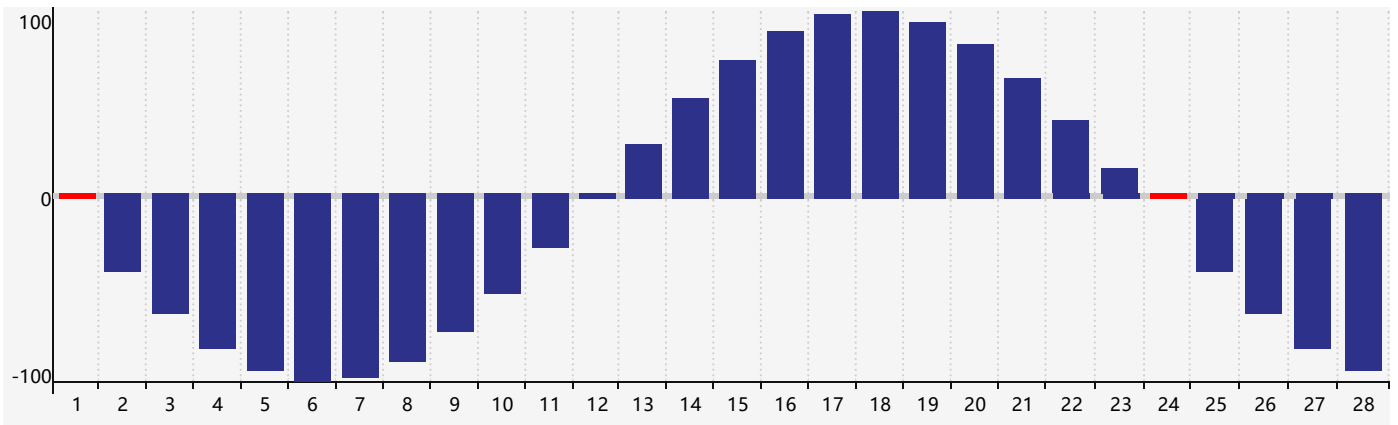

2018年2月智力生理周期曲线图

2018年2月情绪生理周期曲线图

2018年2月体力生理周期曲线图

公元2018年二月 农历丁酉年 [鸡年]

星期日	星期一	星期二	星期三	星期四	星期五	星期六
十二 28	十三 29	十四 30	十五 31 情绪临界期	十六 1 体力临界期	十七 2	十八 3
立春 十九 4	二十 5	廿一 6 智力临界期	廿二 7	廿三 8	廿四 9	廿五 10
廿六 11	廿七 12	廿八 13	廿九 14	三十 15	正月初一 16	初二 17
雨水 初三 18	初四 19	初五 20	初六 21	初七 22	初八 23	初九 24 体力临界期
初十 25	十一 26	十二 27	十三 28 情绪临界期	十四 1	十五 2	十六 3