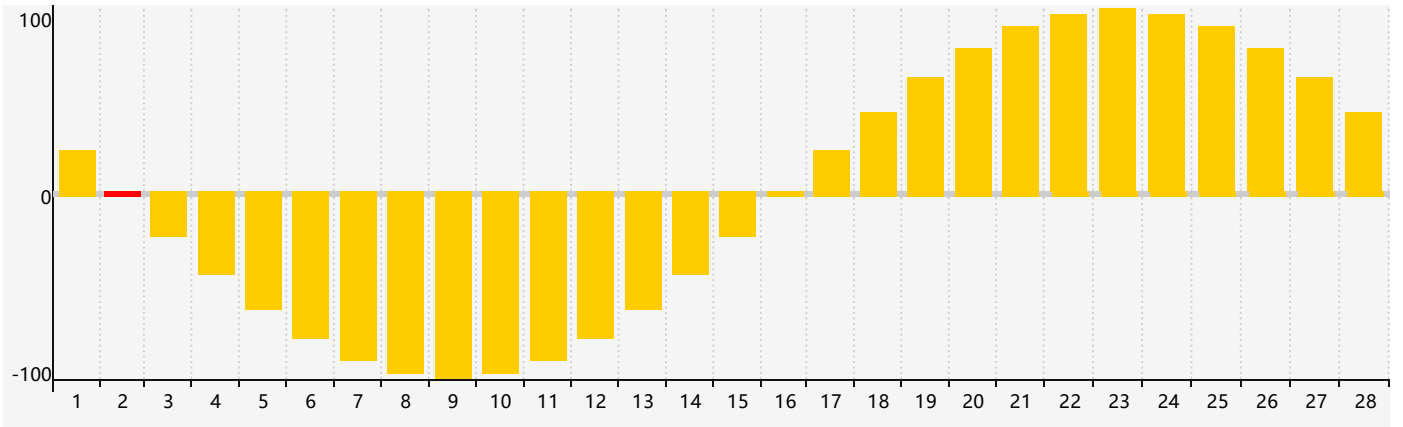

2018年2月智力生理周期曲线图

2018年2月情绪生理周期曲线图

2018年2月体力生理周期曲线图

公元2018年二月 农历丁酉年 [鸡年]

星期日	星期一	星期二	星期三	星期四	星期五	星期六
十二 28	十三 29	十四 30	十五 31	十六 1	十七 2 情绪临界期	十八 3 体力临界期
立春 十九 4	二十 5	廿一 6	廿二 7	廿三 8	廿四 9	廿五 10
廿六 11	廿七 12	廿八 13	廿九 14	三十 15	正月初一 16	初二 17
雨水 初三 18	初四 19	初五 20	初六 21	初七 22	初八 23	初九 24
初十 25	十一 26 智力临界期 体力临界期	十二 27	十三 28	十四 1	十五 2 情绪临界期	十六 3