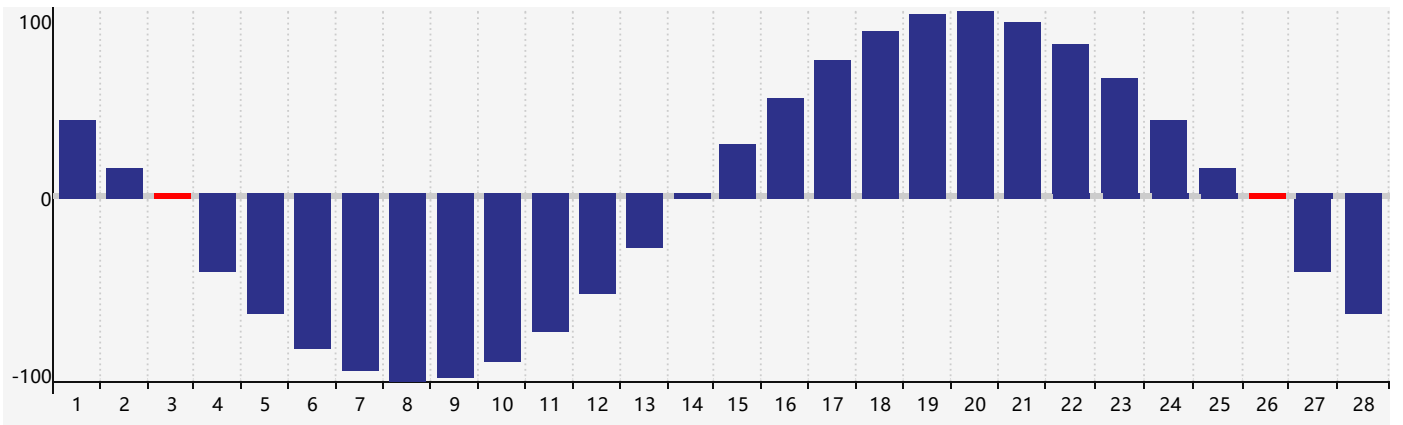

2018年2月智力生理周期曲线图

2018年2月情绪生理周期曲线图

2018年2月体力生理周期曲线图

公元2018年二月 农历丁酉年 [鸡年]

星期日	星期一	星期二	星期三	星期四	星期五	星期六
十二 28	十三 29	十四 30	十五 31	十六 1	十七 2 情绪临界期	十八 3 体力临界期
立春 十九 4	二十 5	廿一 6	廿二 7	廿三 8	廿四 9	廿五 10
廿六 11	廿七 12	廿八 13	廿九 14	三十 15	正月初一 16	初二 17
雨水 初三 18	初四 19	初五 20	初六 21	初七 22	初八 23	初九 24
初十 25	十一 26 智力临界期 体力临界期	十二 27	十三 28	十四 1	十五 2 情绪临界期	十六 3