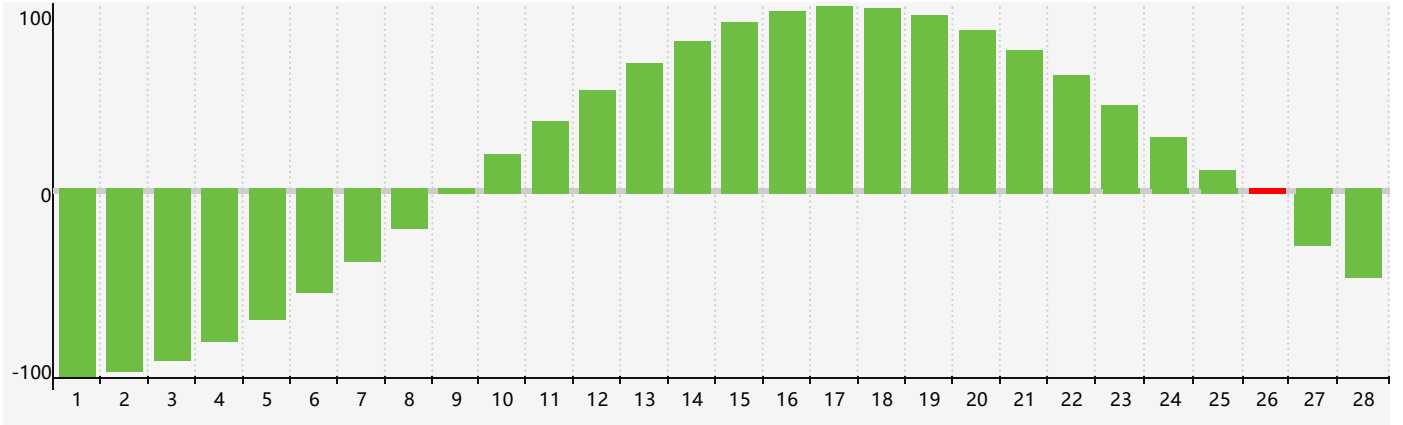

2018年2月智力生理周期曲线图

2018年2月情绪生理周期曲线图

2018年2月体力生理周期曲线图

公元2018年二月 农历丁酉年 [鸡年]

星期日	星期一	星期二	星期三	星期四	星期五	星期六
十二 28	十三 29	十四 30	十五 31	十六 1	十七 2 情绪临界期	十八 3 体力临界期
立春 十九 4	二十 5	廿一 6	廿二 7	廿三 8	廿四 9	廿五 10
廿六 11	廿七 12	廿八 13	廿九 14	三十 15	正月初一 16	初二 17
雨水 初三 18	初四 19	初五 20	初六 21	初七 22	初八 23	初九 24
初十 25	十一 26 智力临界期 体力临界期	十二 27	十三 28	十四 1	十五 2 情绪临界期	十六 3