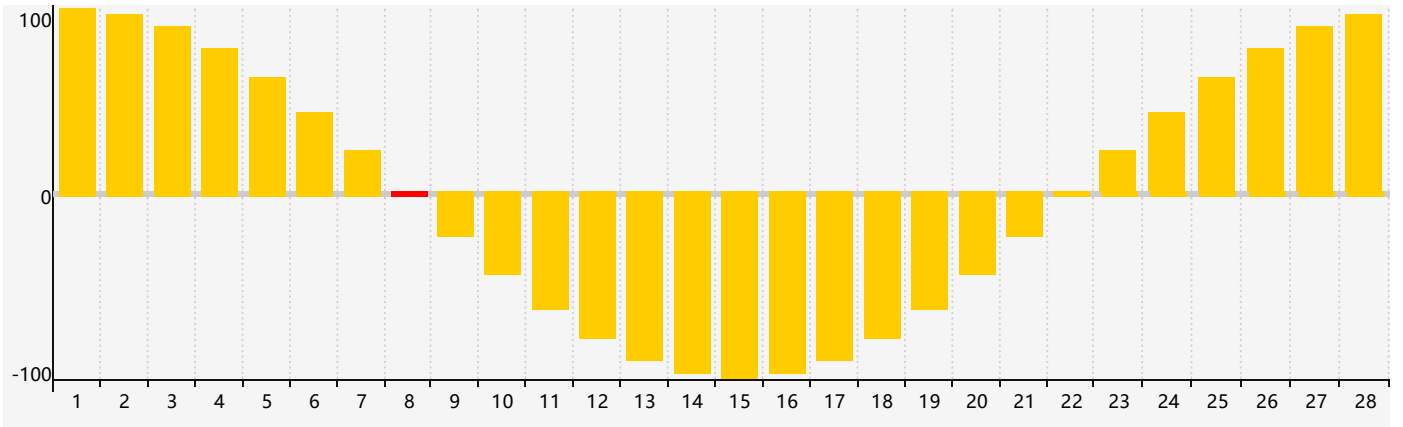

2018年2月智力生理周期曲线图

2018年2月情绪生理周期曲线图

2018年2月体力生理周期曲线图

公元2018年二月 农历丁酉年 [鸡年]

星期日	星期一	星期二	星期三	星期四	星期五	星期六
十二 28	十三 29	十四 30 体力临界期	十五 31	十六 1	十七 2	十八 3
立春 十九 4	二十 5	廿一 6	廿二 7	廿三 8 情绪临界期	廿四 9	廿五 10
廿六 11 智力临界期	廿七 12	廿八 13	廿九 14	三十 15	正月初一 16	初二 17
雨水 初三 18	初四 19	初五 20	初六 21	初七 22 体力临界期	初八 23	初九 24
初十 25	十一 26	十二 27	十三 28	十四 1	十五 2	十六 3