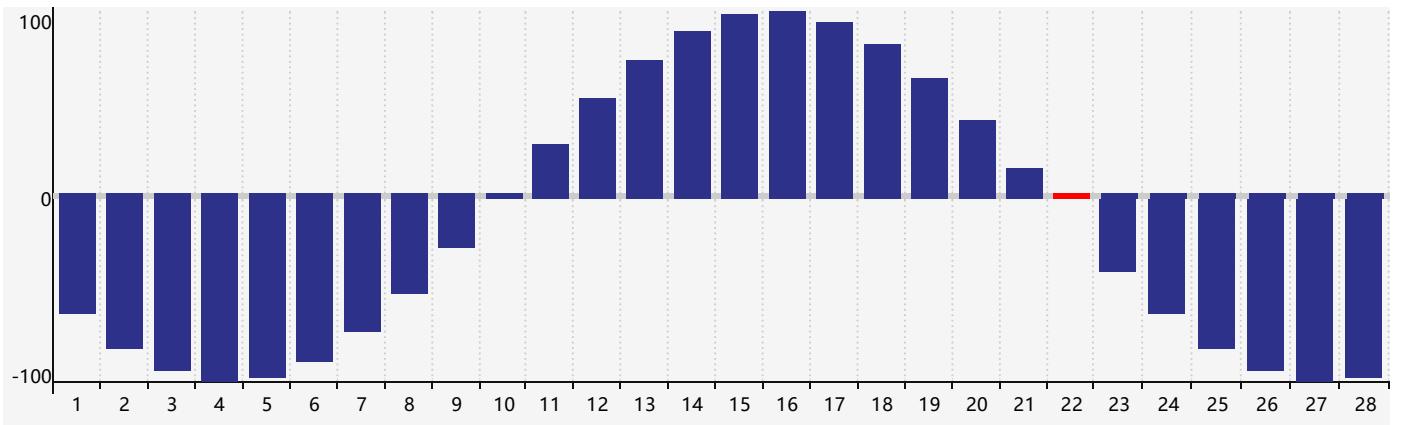

2018年2月智力生理周期曲线图

2018年2月情绪生理周期曲线图

2018年2月体力生理周期曲线图

公元2018年二月 农历丁酉年 [鸡年]

星期日	星期一	星期二	星期三	星期四	星期五	星期六
十二 28	十三 29	十四 30 体力临界期	十五 31	十六 1	十七 2	十八 3
立春 十九 4	二十 5	廿一 6	廿二 7	廿三 8 情绪临界期	廿四 9	廿五 10
廿六 11 智力临界期	廿七 12	廿八 13	廿九 14	三十 15	正月初一 16	初二 17
雨水 初三 18	初四 19	初五 20	初六 21	初七 22 体力临界期	初八 23	初九 24
初十 25	十一 26	十二 27	十三 28	十四 1	十五 2	十六 3