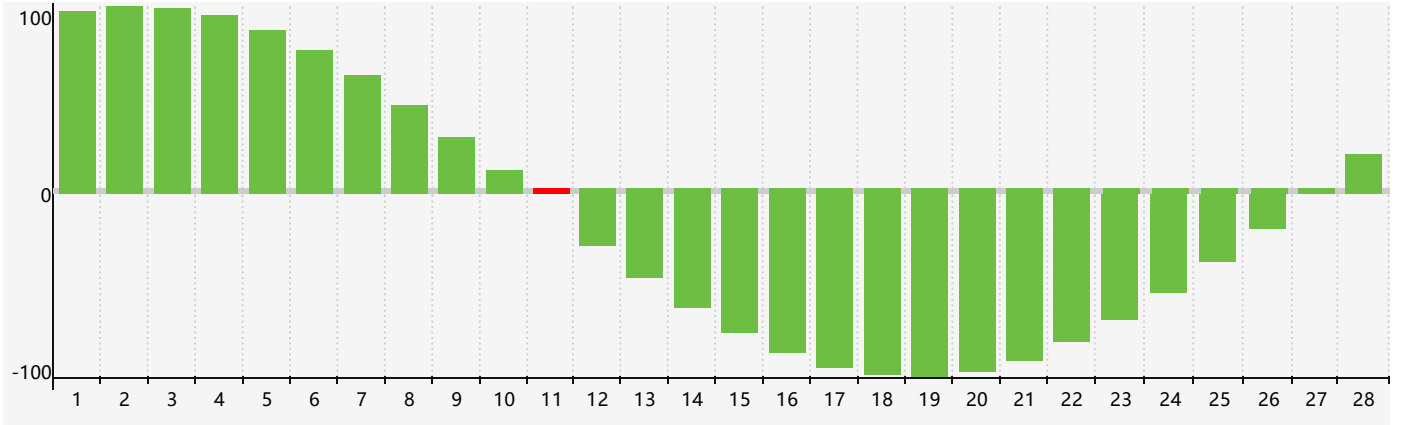

2018年2月智力生理周期曲线图

2018年2月情绪生理周期曲线图

2018年2月体力生理周期曲线图

公元2018年二月 农历丁酉年 [鸡年]

星期日	星期一	星期二	星期三	星期四	星期五	星期六
十二 28	十三 29	十四 30 体力临界期	十五 31	十六 1	十七 2	十八 3
立春 十九 4	二十 5	廿一 6	廿二 7	廿三 8 情绪临界期	廿四 9	廿五 10
廿六 11 智力临界期	廿七 12	廿八 13	廿九 14	三十 15	正月初一 16	初二 17
雨水 初三 18	初四 19	初五 20	初六 21	初七 22 体力临界期	初八 23	初九 24
初十 25	十一 26	十二 27	十三 28	十四 1	十五 2	十六 3