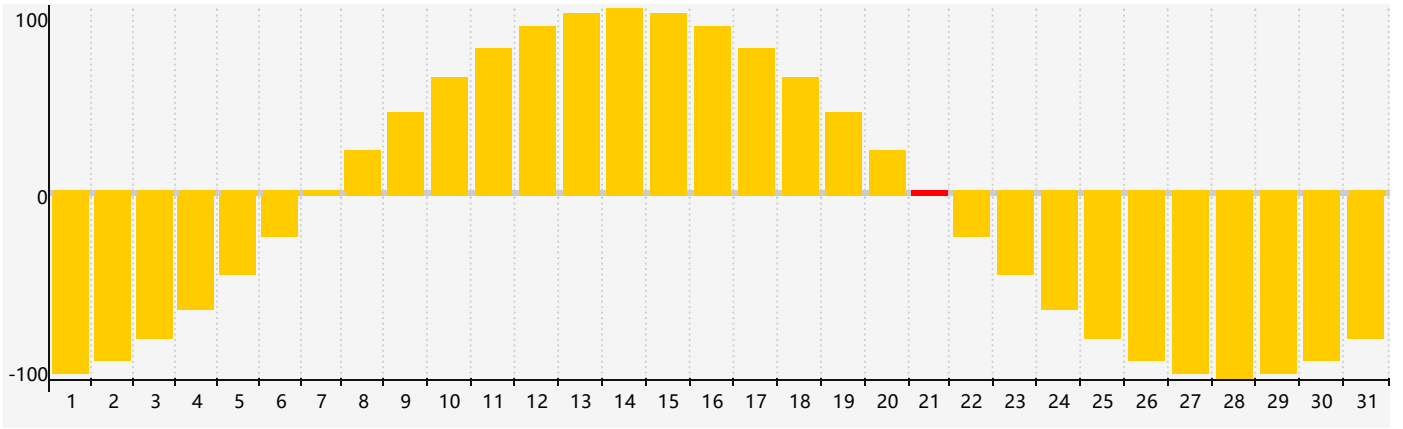

2018年3月情绪生理周期曲线图

公元2018年三月 农历戊戌年 [狗年]

星期日	星期一	星期二	星期三	星期四	星期五	星期六
初十 25	十一 26	十二 27	十三 28	十四 1	十五 2	十六 3
十七 4	惊蛰 十八 5	十九 6	二十 7	廿一 8	廿二 9	廿三 10
廿四 11	廿五 12	廿六 13	廿七 14	廿八 15	廿九 16	二月初一 17
初二 18	初三 19	春分 初四 20	初五 21 情绪临界期	初六 22	初七 23	初八 24
初九 25	初十 26	十一 27	十二 28	十三 29	十四 30	十五 31