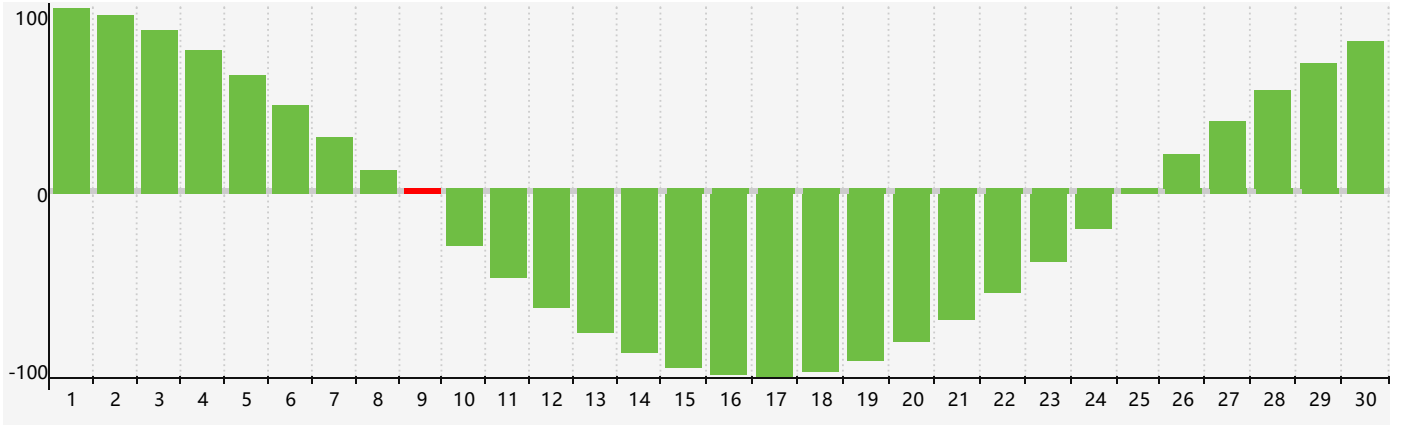

### 2018年4月智力生理周期曲线图

### 2018年4月情绪生理周期曲线图

### 2018年4月体力生理周期曲线图

公元2018年四月 农历戊戌年 [狗年]

星期日	星期一	星期二	星期三	星期四	星期五	星期六
十六 <b>1</b> 体力临界期 	十七 <b>2</b> 	十八 <b>3</b> 	十九 <b>4</b> 	清明 二十 <b>5</b> 	廿一 <b>6</b> 	廿二 <b>7</b> 
廿三 <b>8</b> 	廿四 <b>9</b> 智力临界期 	廿五 <b>10</b> 	廿六 <b>11</b> 	廿七 <b>12</b> 	廿八 <b>13</b> 	廿九 <b>14</b> 情绪临界期 
三十 <b>15</b> 	三月 初一 <b>16</b> 	初二 <b>17</b> 	初三 <b>18</b> 	初四 <b>19</b> 	谷雨 初五 <b>20</b> 	初六 <b>21</b> 
初七 <b>22</b> 	初八 <b>23</b> 	初九 <b>24</b> 体力临界期 	初十 <b>25</b> 	十一 <b>26</b> 	十二 <b>27</b> 	十三 <b>28</b> 
十四 <b>29</b> 	十五 <b>30</b> 	十六 <b>1</b> 	十七 <b>2</b> 	十八 <b>3</b> 	十九 <b>4</b> 	立夏 二十 <b>5</b> 