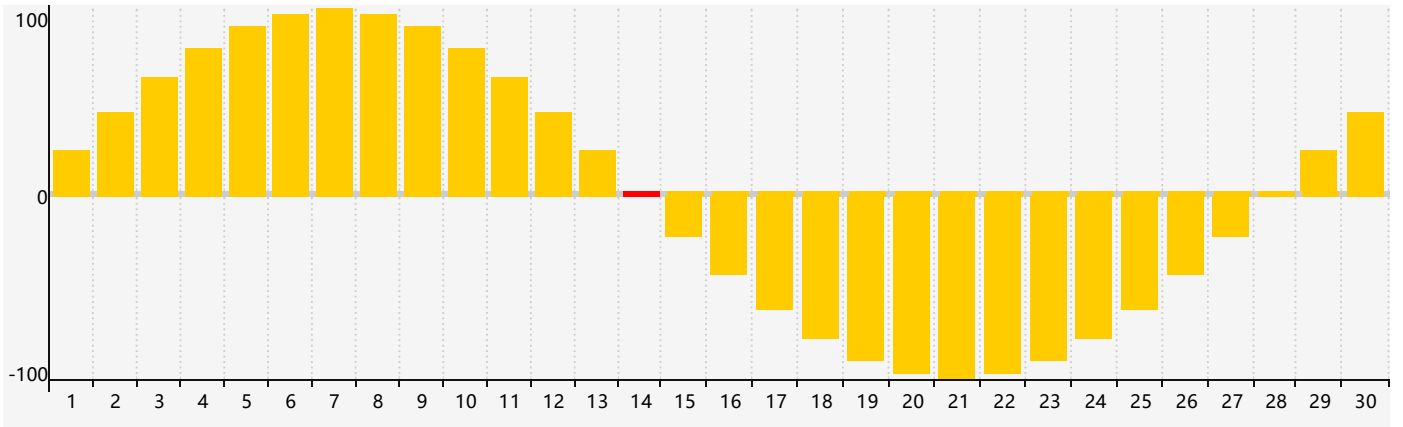

### 2018年4月智力生理周期曲线图

### 2018年4月情绪生理周期曲线图

### 2018年4月体力生理周期曲线图

公元2018年四月 农历戊戌年 [狗年]

星期日	星期一	星期二	星期三	星期四	星期五	星期六
十六 <b>1</b> 体力临界期 	十七 <b>2</b> 	十八 <b>3</b> 	十九 <b>4</b> 	清明 二十 <b>5</b> 	廿一 <b>6</b> 	廿二 <b>7</b> 
廿三 <b>8</b> 	廿四 <b>9</b> 智力临界期 	廿五 <b>10</b> 	廿六 <b>11</b> 	廿七 <b>12</b> 	廿八 <b>13</b> 	廿九 <b>14</b> 情绪临界期 
三十 <b>15</b> 	三月 初一 <b>16</b> 	初二 <b>17</b> 	初三 <b>18</b> 	初四 <b>19</b> 	谷雨 初五 <b>20</b> 	初六 <b>21</b> 
初七 <b>22</b> 	初八 <b>23</b> 	初九 <b>24</b> 体力临界期 	初十 <b>25</b> 	十一 <b>26</b> 	十二 <b>27</b> 	十三 <b>28</b> 
十四 <b>29</b> 	十五 <b>30</b> 	十六 <b>1</b> 	十七 <b>2</b> 	十八 <b>3</b> 	十九 <b>4</b> 	立夏 二十 <b>5</b> 