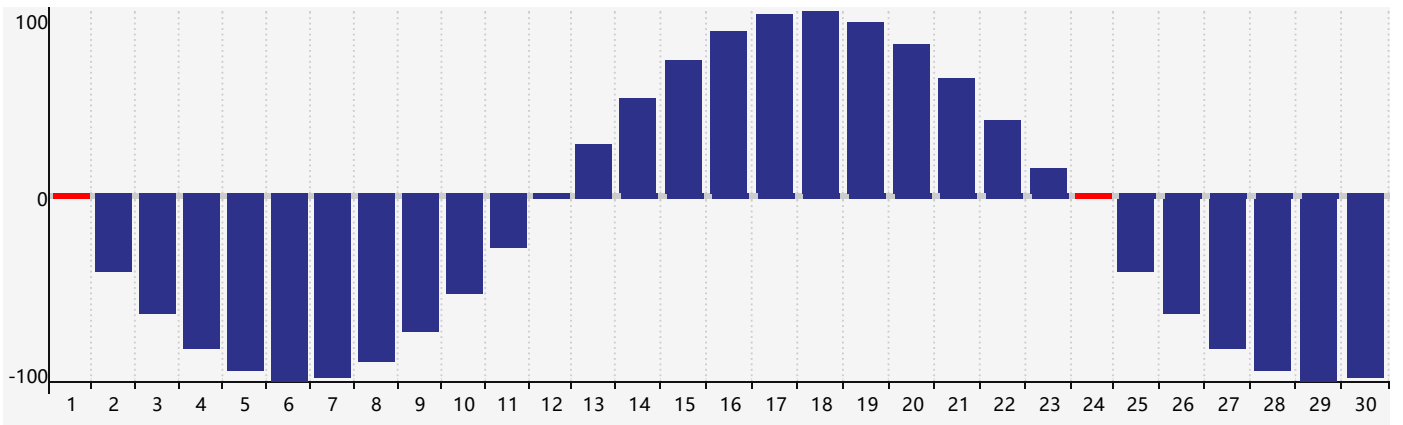

### 2018年4月智力生理周期曲线图

### 2018年4月情绪生理周期曲线图

### 2018年4月体力生理周期曲线图

公元2018年四月 农历戊戌年 [狗年]

星期日	星期一	星期二	星期三	星期四	星期五	星期六
十六 <b>1</b> 体力临界期 	十七 <b>2</b> 	十八 <b>3</b> 	十九 <b>4</b> 	清明 二十 <b>5</b> 	廿一 <b>6</b> 	廿二 <b>7</b> 
廿三 <b>8</b> 	廿四 <b>9</b> 智力临界期 	廿五 <b>10</b> 	廿六 <b>11</b> 	廿七 <b>12</b> 	廿八 <b>13</b> 	廿九 <b>14</b> 情绪临界期 
三十 <b>15</b> 	三月 初一 <b>16</b> 	初二 <b>17</b> 	初三 <b>18</b> 	初四 <b>19</b> 	谷雨 初五 <b>20</b> 	初六 <b>21</b> 
初七 <b>22</b> 	初八 <b>23</b> 	初九 <b>24</b> 体力临界期 	初十 <b>25</b> 	十一 <b>26</b> 	十二 <b>27</b> 	十三 <b>28</b> 
十四 <b>29</b> 	十五 <b>30</b> 	十六 <b>1</b> 	十七 <b>2</b> 	十八 <b>3</b> 	十九 <b>4</b> 	立夏 二十 <b>5</b> 