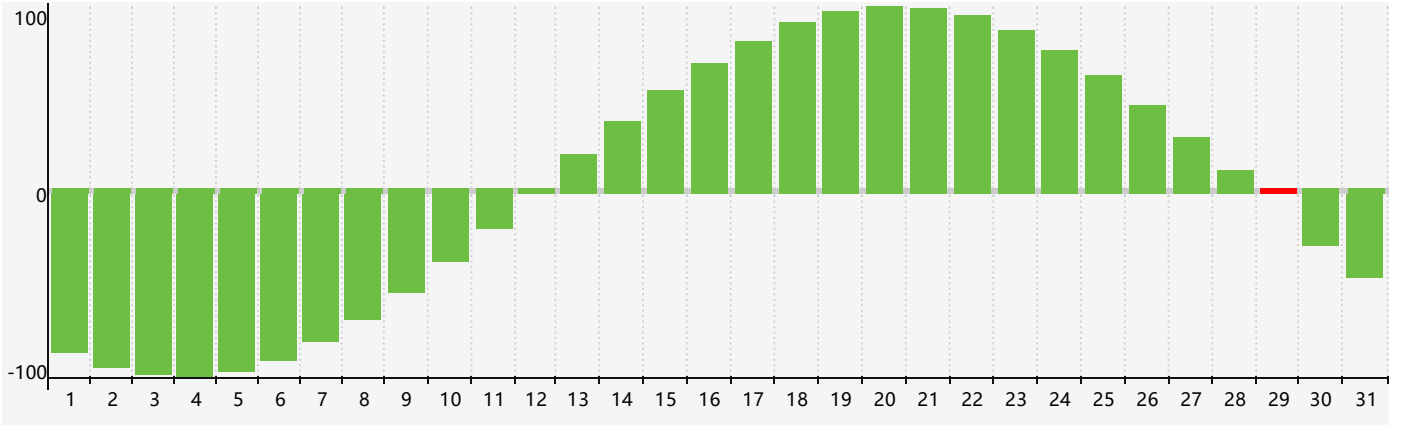

2018年5月智力生理周期曲线图

2018年5月情绪生理周期曲线图

2018年5月体力生理周期曲线图

公元2018年五月 农历戊戌年 [狗年]

星期日	星期一	星期二	星期三	星期四	星期五	星期六
十四 29	十五 30	十六 1	十七 2	十八 3 体力临界期	十九 4	立夏二十 5
廿一 6	廿二 7	廿三 8	廿四 9	廿五 10	廿六 11	廿七 12
廿八 13	廿九 14	四月初一 15	初二 16	初三 17	初四 18 情绪临界期	初五 19
初六 20	小满初七 21	初八 22	初九 23	初十 24	十一 25	十二 26 体力临界期
十三 27	十四 28	十五 29 智力临界期	十六 30	十七 31	十八 1	十九 2