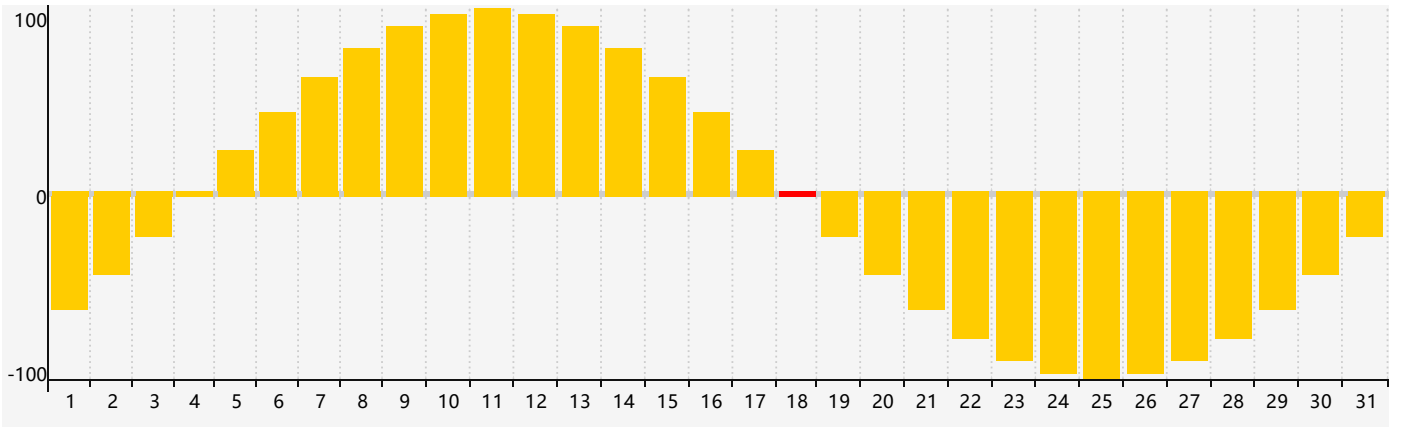

2018年5月智力生理周期曲线图

2018年5月情绪生理周期曲线图

2018年5月体力生理周期曲线图

公元2018年五月 农历戊戌年 [狗年]

星期日	星期一	星期二	星期三	星期四	星期五	星期六
十四 29	十五 30	十六 1	十七 2	十八 3 体力临界期	十九 4	立夏二十 5
廿一 6	廿二 7	廿三 8	廿四 9	廿五 10	廿六 11	廿七 12
廿八 13	廿九 14	四月初一 15	初二 16	初三 17	初四 18 情绪临界期	初五 19
初六 20	小满初七 21	初八 22	初九 23	初十 24	十一 25	十二 26 体力临界期
十三 27	十四 28	十五 29 智力临界期	十六 30	十七 31	十八 1	十九 2