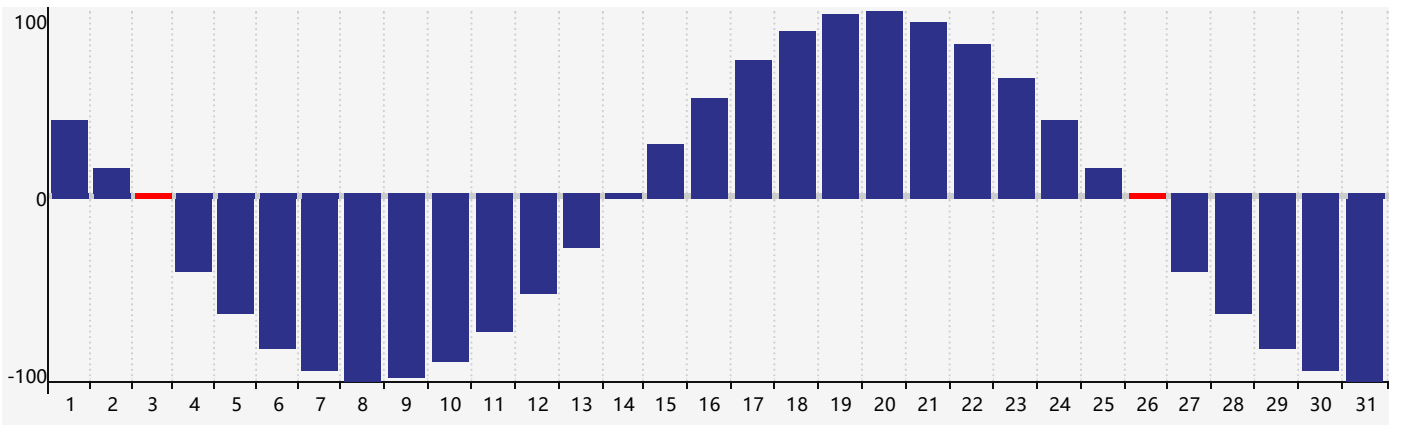

2018年5月智力生理周期曲线图

2018年5月情绪生理周期曲线图

2018年5月体力生理周期曲线图

公元2018年五月 农历戊戌年 [狗年]

星期日	星期一	星期二	星期三	星期四	星期五	星期六
十四 29	十五 30	十六 1	十七 2	十八 3 体力临界期	十九 4	立夏二十 5
廿一 6	廿二 7	廿三 8	廿四 9	廿五 10	廿六 11	廿七 12
廿八 13	廿九 14	四月初一 15	初二 16	初三 17	初四 18 情绪临界期	初五 19
初六 20	小满初七 21	初八 22	初九 23	初十 24	十一 25	十二 26 体力临界期
十三 27	十四 28	十五 29 智力临界期	十六 30	十七 31	十八 1	十九 2