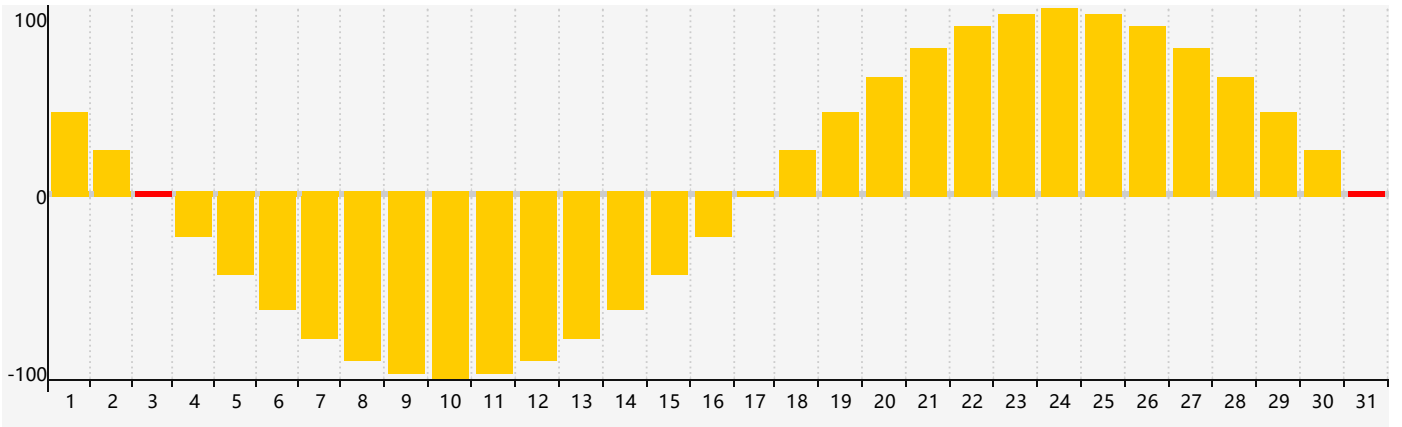

2018年5月智力生理周期曲线图

2018年5月情绪生理周期曲线图

2018年5月体力生理周期曲线图

公元2018年五月 农历戊戌年 [狗年]

星期日	星期一	星期二	星期三	星期四	星期五	星期六
十四 29	十五 30	十六 1	十七 2 体力临界期	十八 3 情绪临界期	十九 4	立夏二十 5
廿一 6	廿二 7	廿三 8	廿四 9	廿五 10	廿六 11	廿七 12
廿八 13	廿九 14	四月初一 15	初二 16	初三 17	初四 18	初五 19
初六 20	小满初七 21 智力临界期	初八 22	初九 23	初十 24	十一 25 体力临界期	十二 26
十三 27	十四 28	十五 29	十六 30	十七 31 情绪临界期	十八 1	十九 2