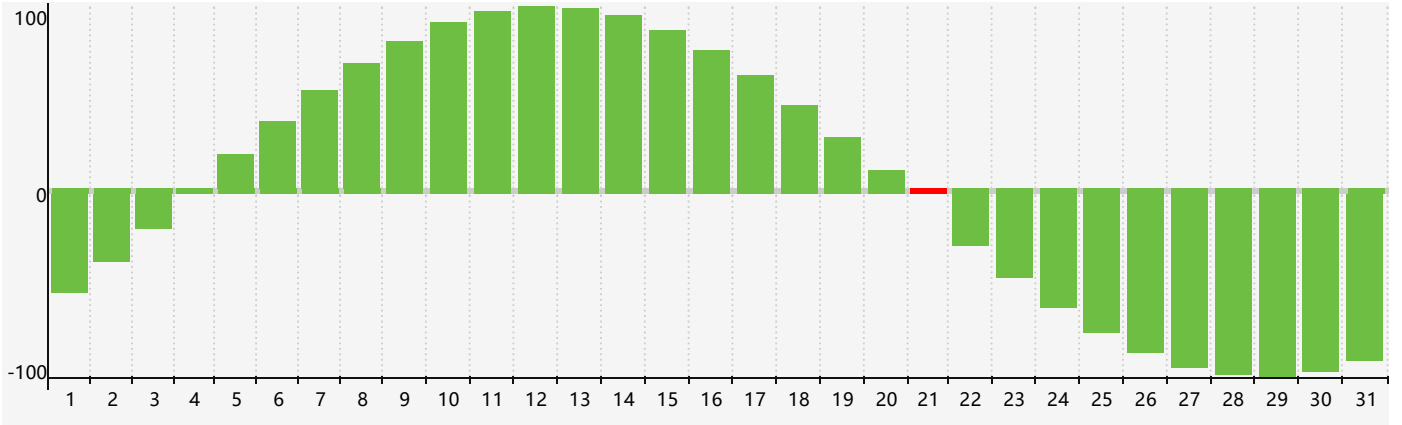

2018年5月智力生理周期曲线图

2018年5月情绪生理周期曲线图

2018年5月体力生理周期曲线图

公元2018年五月 农历戊戌年 [狗年]

星期日	星期一	星期二	星期三	星期四	星期五	星期六
十四 29	十五 30	十六 1	十七 2 体力临界期	十八 3 情绪临界期	十九 4	立夏二十 5
廿一 6	廿二 7	廿三 8	廿四 9	廿五 10	廿六 11	廿七 12
廿八 13	廿九 14	四月初一 15	初二 16	初三 17	初四 18	初五 19
初六 20	小满初七 21 智力临界期	初八 22	初九 23	初十 24	十一 25 体力临界期	十二 26
十三 27	十四 28	十五 29	十六 30	十七 31 情绪临界期	十八 1	十九 2