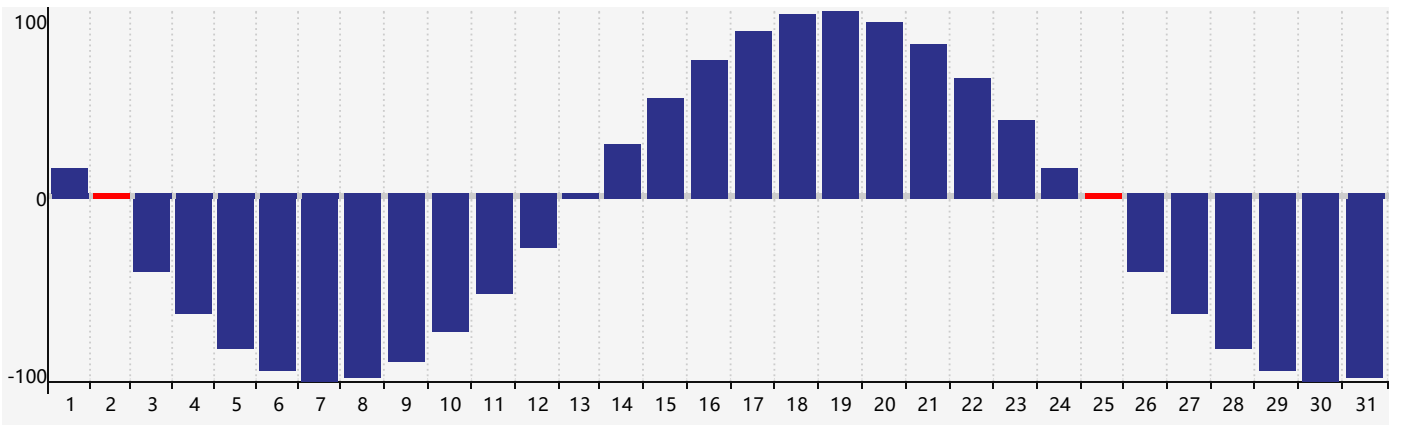

2018年5月智力生理周期曲线图

2018年5月情绪生理周期曲线图

2018年5月体力生理周期曲线图

公元2018年五月 农历戊戌年 [狗年]

星期日	星期一	星期二	星期三	星期四	星期五	星期六
十四 29	十五 30	十六 1	十七 2 体力临界期	十八 3 情绪临界期	十九 4	立夏二十 5
廿一 6	廿二 7	廿三 8	廿四 9	廿五 10	廿六 11	廿七 12
廿八 13	廿九 14	四月初一 15	初二 16	初三 17	初四 18	初五 19
初六 20	小满初七 21 智力临界期	初八 22	初九 23	初十 24	十一 25 体力临界期	十二 26
十三 27	十四 28	十五 29	十六 30	十七 31 情绪临界期	十八 1	十九 2