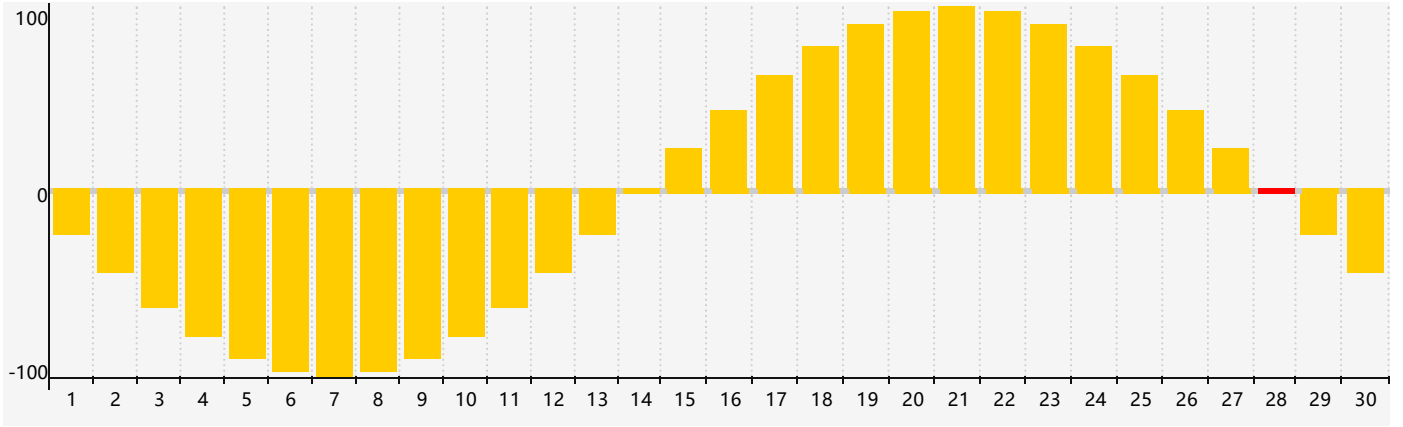

2018年6月情绪生理周期曲线图

公元2018年六月 农历戊戌年 [狗年]

星期日	星期一	星期二	星期三	星期四	星期五	星期六
十三 27	十四 28	十五 29	十六 30	十七 31 情绪临界期	十八 1	十九 2
二十 3	廿一 4	廿二 5	芒种 廿三 6	廿四 7	廿五 8	廿六 9
廿七 10	廿八 11	廿九 12	三十 13	五月初一 14	初二 15	初三 16
初四 17	初五 18	初六 19	初七 20	夏至 初八 21	初九 22	初十 23
十一 24	十二 25	十三 26	十四 27	十五 28 情绪临界期	十六 29	十七 30