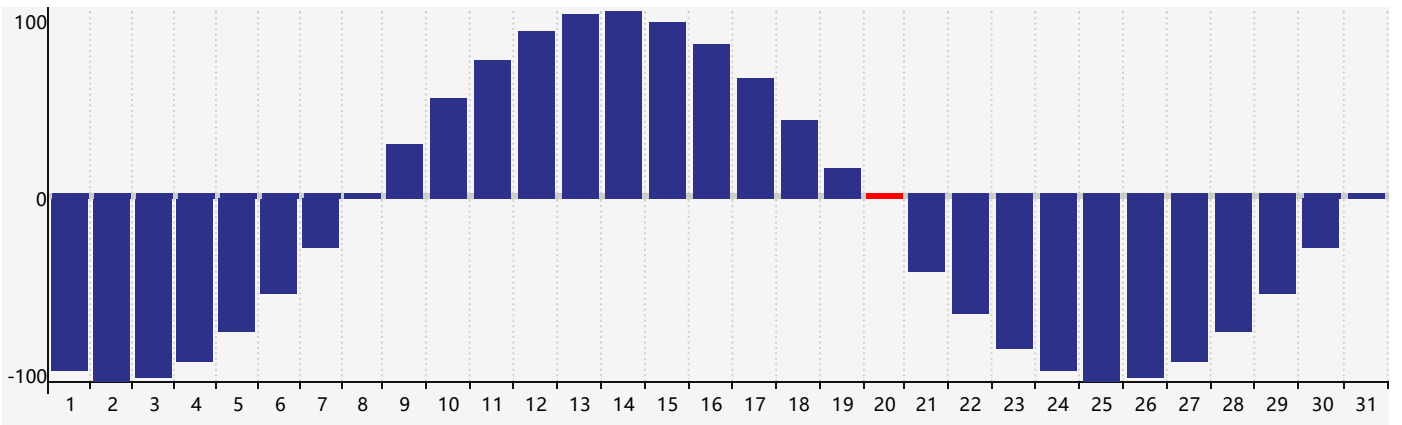

2018年8月智力生理周期曲线图

2018年8月情绪生理周期曲线图

2018年8月体力生理周期曲线图

公元2018年八月 农历戊戌年 [狗年]

星期日	星期一	星期二	星期三	星期四	星期五	星期六
十七 29	十八 30	十九 31	二十 1	廿一 2	廿二 3 情绪临界期	廿三 4
廿四 5	廿五 6	立秋 廿六 7	廿七 8	廿八 9	廿九 10	七月初一 11
初二 12	初三 13 智力临界期	初四 14	初五 15	初六 16	初七 17	初八 18
初九 19	初十 20 体力临界期	十一 21	十二 22	处暑 十三 23	十四 24	十五 25
十六 26	十七 27	十八 28	十九 29	二十 30	廿一 31 情绪临界期	廿二 1