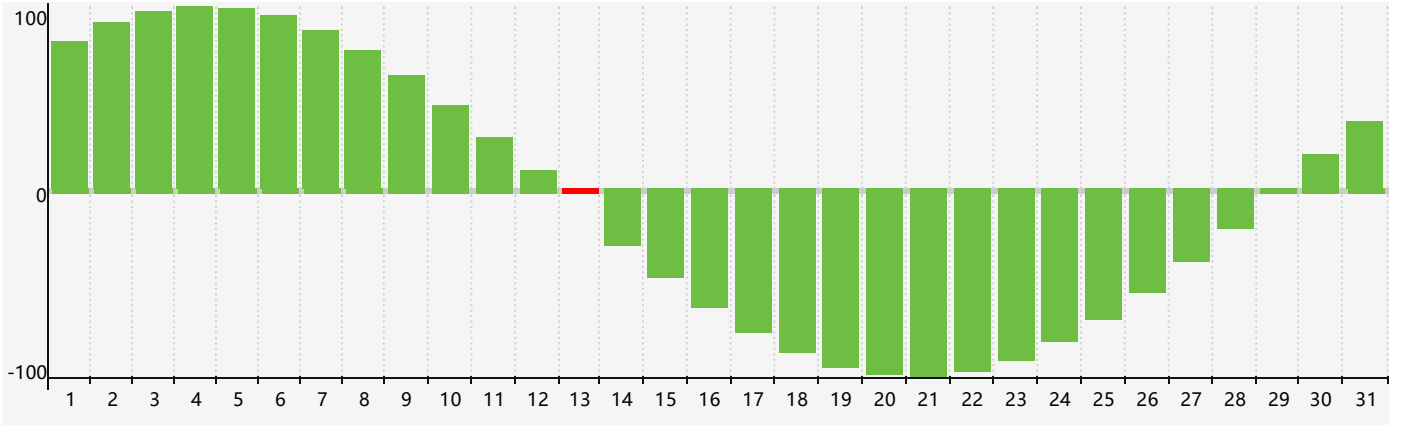

2018年8月智力生理周期曲线图

2018年8月情绪生理周期曲线图

2018年8月体力生理周期曲线图

公元2018年八月 农历戊戌年 [狗年]

星期日	星期一	星期二	星期三	星期四	星期五	星期六
十七 29	十八 30	十九 31	二十 1	廿一 2	廿二 3 情绪临界期	廿三 4
廿四 5	廿五 6	立秋 廿六 7	廿七 8	廿八 9	廿九 10	七月初一 11
初二 12	初三 13 智力临界期	初四 14	初五 15	初六 16	初七 17	初八 18
初九 19	初十 20 体力临界期	十一 21	十二 22	处暑 十三 23	十四 24	十五 25
十六 26	十七 27	十八 28	十九 29	二十 30	廿一 31 情绪临界期	廿二 1