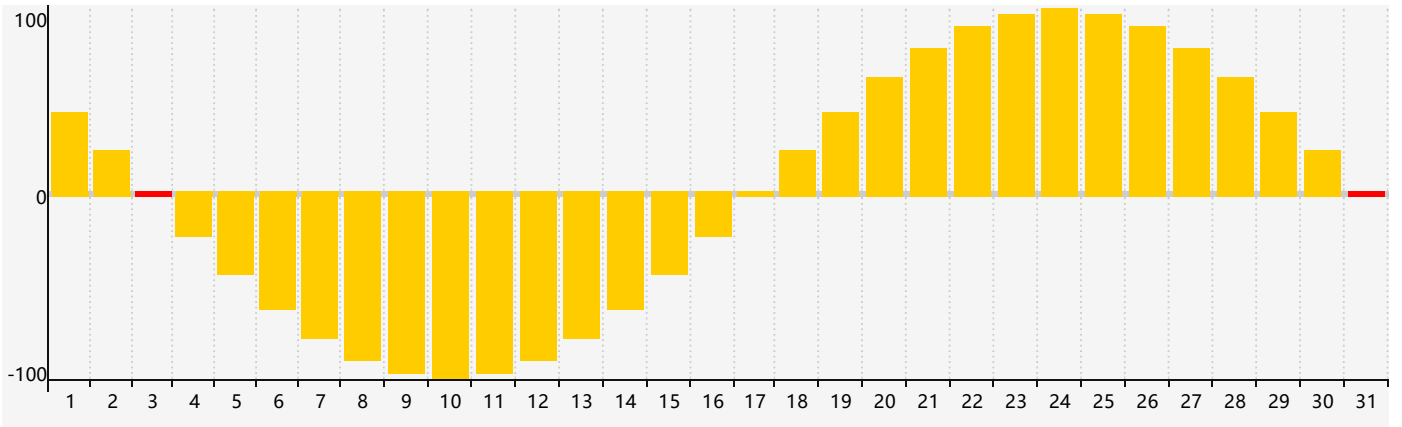

2018年8月智力生理周期曲线图

2018年8月情绪生理周期曲线图

2018年8月体力生理周期曲线图

公元2018年八月 农历戊戌年 [狗年]

星期日	星期一	星期二	星期三	星期四	星期五	星期六
十七 29	十八 30	十九 31	二十 1	廿一 2	廿二 3 情绪临界期	廿三 4
廿四 5	廿五 6	立秋 廿六 7	廿七 8	廿八 9	廿九 10	七月初一 11
初二 12	初三 13 智力临界期	初四 14	初五 15	初六 16	初七 17	初八 18
初九 19	初十 20 体力临界期	十一 21	十二 22	处暑 十三 23	十四 24	十五 25
十六 26	十七 27	十八 28	十九 29	二十 30	廿一 31 情绪临界期	廿二 1