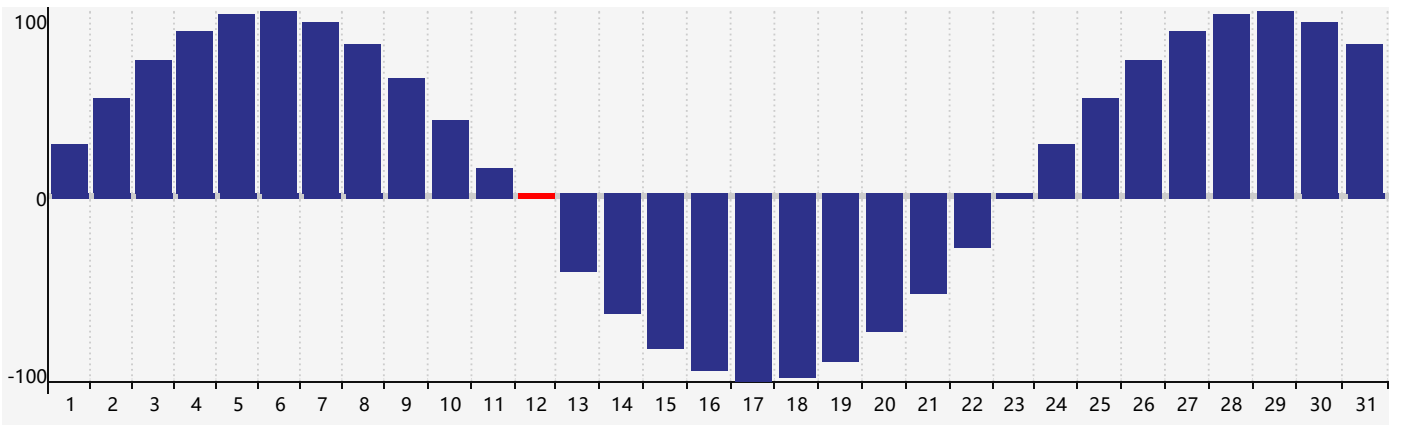

### 2018年8月智力生理周期曲线图

### 2018年8月情绪生理周期曲线图

### 2018年8月体力生理周期曲线图

公元2018年八月 农历戊戌年 [狗年]

| 星期日            | 星期一   | 星期二     | 星期三           | 星期四      | 星期五   | 星期六               |
|----------------|-------|---------|---------------|----------|-------|-------------------|
| 十七 29          | 十八 30 | 十九 31   | 二十 1          | 廿一 2     | 廿二 3  | 廿三 4              |
| 廿四 5           | 廿五 6  | 立秋 廿六 7 | 廿七 8<br>智力临界期 | 廿八 9     | 廿九 10 | 七月 初一 11<br>情绪临界期 |
| 初二 12<br>体力临界期 | 初三 13 | 初四 14   | 初五 15         | 初六 16    | 初七 17 | 初八 18             |
| 初九 19          | 初十 20 | 十一 21   | 十二 22         | 处暑 十三 23 | 十四 24 | 十五 25             |
| 十六 26          | 十七 27 | 十八 28   | 十九 29         | 二十 30    | 廿一 31 | 廿二 1              |