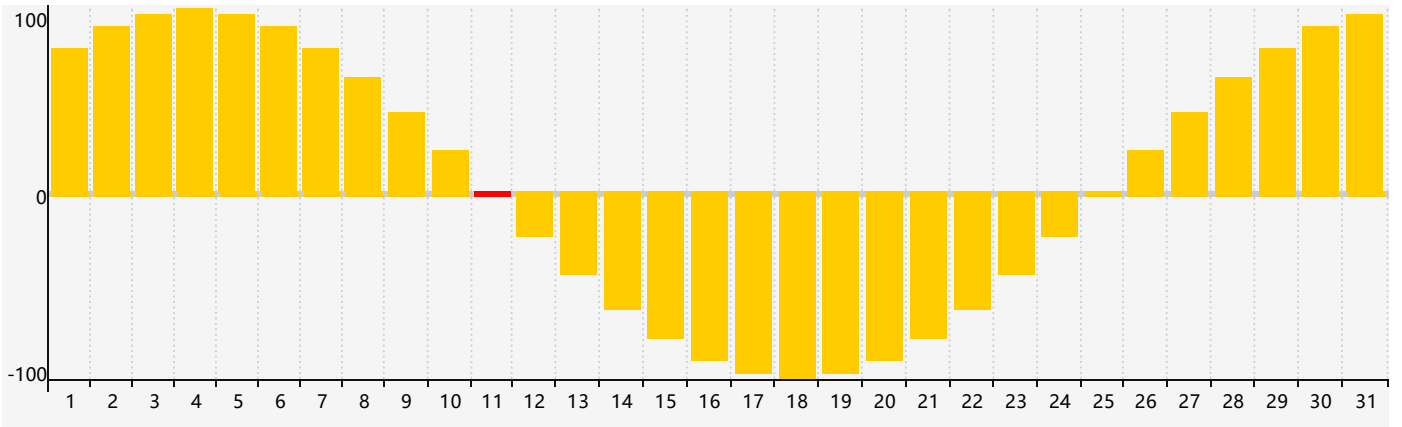

### 2018年8月智力生理周期曲线图

### 2018年8月情绪生理周期曲线图

### 2018年8月体力生理周期曲线图

公元2018年八月 农历戊戌年 [狗年]

| 星期日            | 星期一   | 星期二     | 星期三           | 星期四      | 星期五   | 星期六               |
|----------------|-------|---------|---------------|----------|-------|-------------------|
| 十七 29          | 十八 30 | 十九 31   | 二十 1          | 廿一 2     | 廿二 3  | 廿三 4              |
| 廿四 5           | 廿五 6  | 立秋 廿六 7 | 廿七 8<br>智力临界期 | 廿八 9     | 廿九 10 | 七月 初一 11<br>情绪临界期 |
| 初二 12<br>体力临界期 | 初三 13 | 初四 14   | 初五 15         | 初六 16    | 初七 17 | 初八 18             |
| 初九 19          | 初十 20 | 十一 21   | 十二 22         | 处暑 十三 23 | 十四 24 | 十五 25             |
| 十六 26          | 十七 27 | 十八 28   | 十九 29         | 二十 30    | 廿一 31 | 廿二 1              |