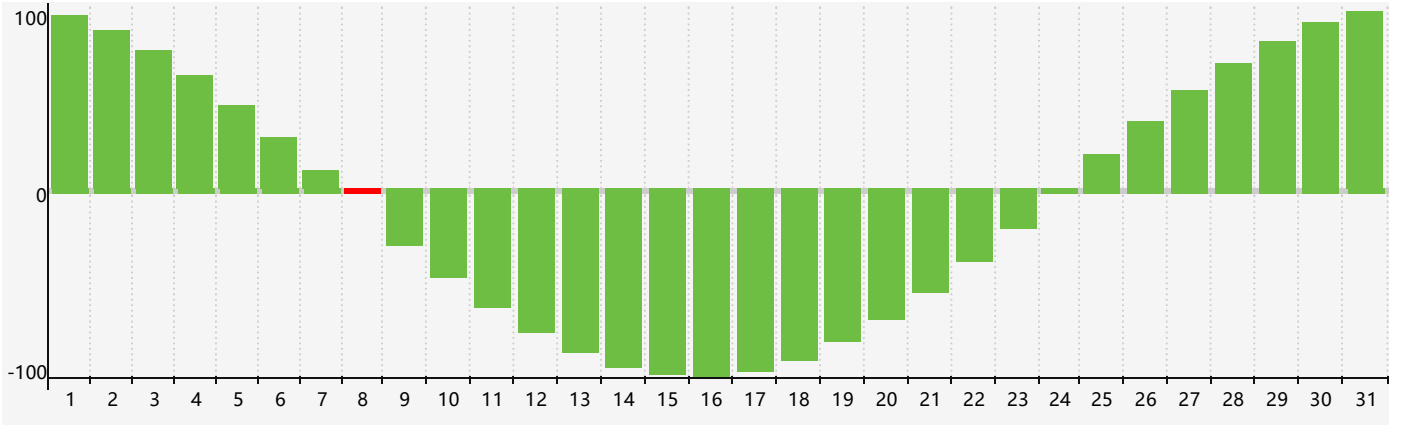

### 2018年8月智力生理周期曲线图

### 2018年8月情绪生理周期曲线图

### 2018年8月体力生理周期曲线图

公元2018年八月 农历戊戌年 [狗年]

| 星期日            | 星期一   | 星期二     | 星期三           | 星期四      | 星期五   | 星期六               |
|----------------|-------|---------|---------------|----------|-------|-------------------|
| 十七 29          | 十八 30 | 十九 31   | 二十 1          | 廿一 2     | 廿二 3  | 廿三 4              |
| 廿四 5           | 廿五 6  | 立秋 廿六 7 | 廿七 8<br>智力临界期 | 廿八 9     | 廿九 10 | 七月 初一 11<br>情绪临界期 |
| 初二 12<br>体力临界期 | 初三 13 | 初四 14   | 初五 15         | 初六 16    | 初七 17 | 初八 18             |
| 初九 19          | 初十 20 | 十一 21   | 十二 22         | 处暑 十三 23 | 十四 24 | 十五 25             |
| 十六 26          | 十七 27 | 十八 28   | 十九 29         | 二十 30    | 廿一 31 | 廿二 1              |