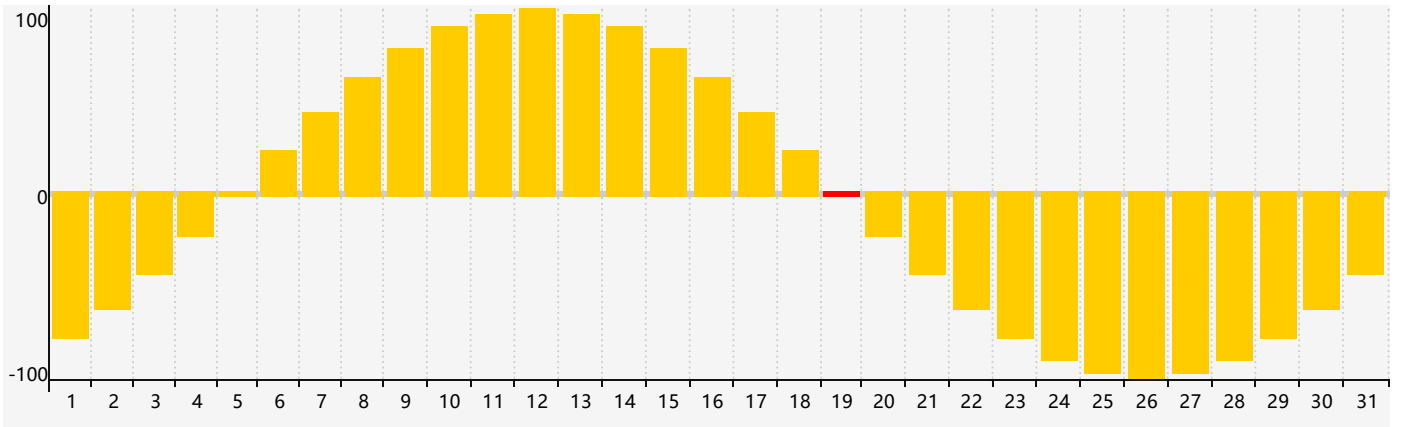

### 2018年8月智力生理周期曲线图

### 2018年8月情绪生理周期曲线图

### 2018年8月体力生理周期曲线图

公元2018年八月 农历戊戌年 [狗年]

星期日	星期一	星期二	星期三	星期四	星期五	星期六
十七 29	十八 30	十九 31 智力临界期	二十 1	廿一 2	廿二 3	廿三 4
廿四 5 体力临界期	廿五 6	立秋 廿六 7	廿七 8	廿八 9	廿九 10	七月初一 11
初二 12	初三 13	初四 14	初五 15	初六 16	初七 17	初八 18
初九 19 情绪临界期	初十 20	十一 21	十二 22	处暑 十三 23	十四 24	十五 25
十六 26	十七 27	十八 28 体力临界期	十九 29	二十 30	廿一 31	廿二 1