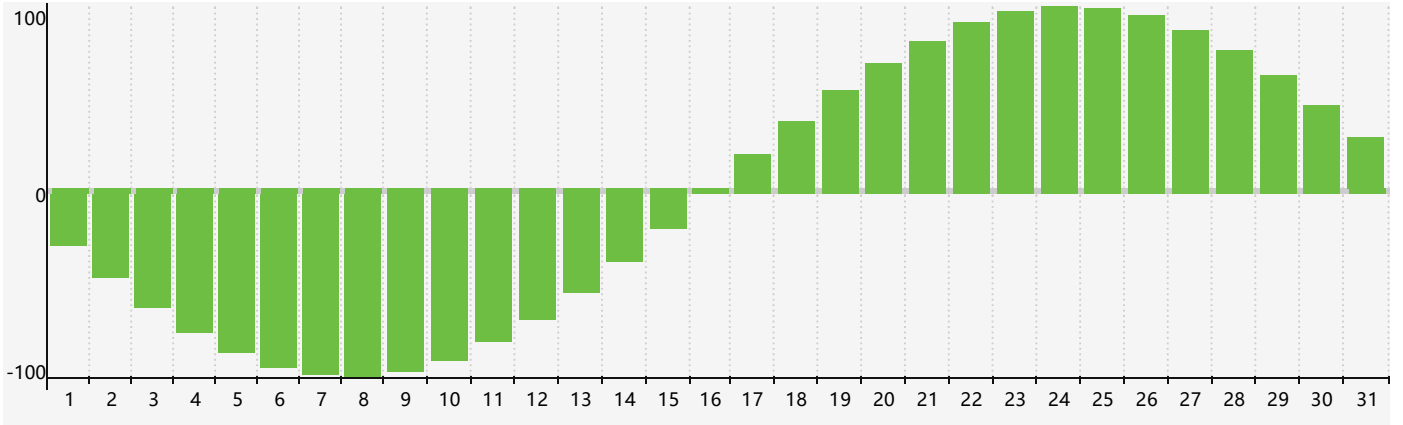

### 2018年8月智力生理周期曲线图

### 2018年8月情绪生理周期曲线图

### 2018年8月体力生理周期曲线图

公元2018年八月 农历戊戌年 [狗年]

星期日	星期一	星期二	星期三	星期四	星期五	星期六
十七 29	十八 30	十九 31 智力临界期	二十 1	廿一 2	廿二 3	廿三 4
廿四 5 体力临界期	廿五 6	立秋 廿六 7	廿七 8	廿八 9	廿九 10	七月初一 11
初二 12	初三 13	初四 14	初五 15	初六 16	初七 17	初八 18
初九 19 情绪临界期	初十 20	十一 21	十二 22	处暑 十三 23	十四 24	十五 25
十六 26	十七 27	十八 28 体力临界期	十九 29	二十 30	廿一 31	廿二 1