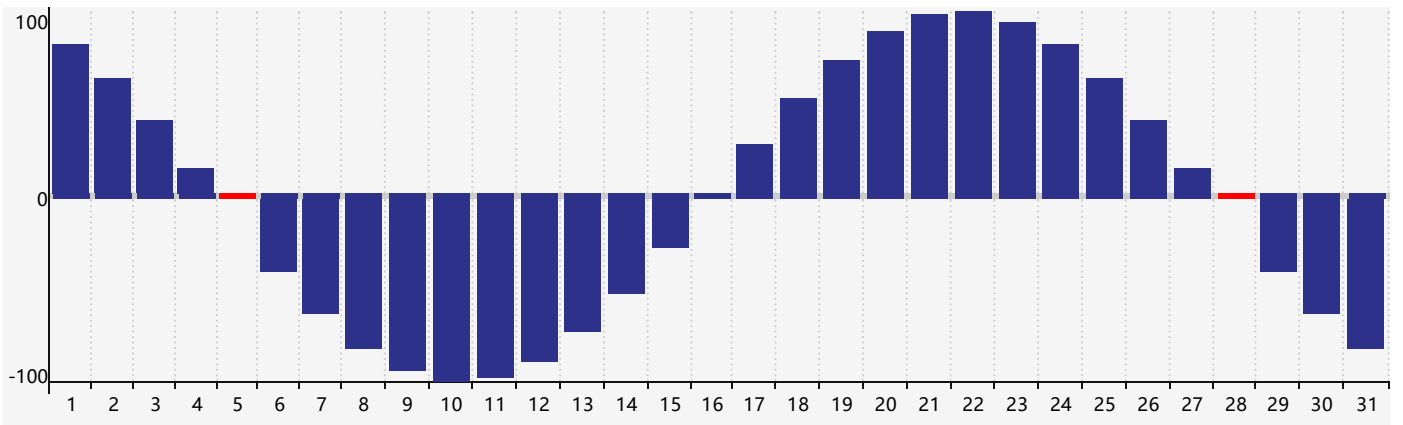

### 2018年8月智力生理周期曲线图

### 2018年8月情绪生理周期曲线图

### 2018年8月体力生理周期曲线图

公元2018年八月 农历戊戌年 [狗年]

星期日	星期一	星期二	星期三	星期四	星期五	星期六
十七 29	十八 30	十九 31 智力临界期	二十 1	廿一 2	廿二 3	廿三 4
廿四 5 体力临界期	廿五 6	立秋 廿六 7	廿七 8	廿八 9	廿九 10	七月初一 11
初二 12	初三 13	初四 14	初五 15	初六 16	初七 17	初八 18
初九 19 情绪临界期	初十 20	十一 21	十二 22	处暑 十三 23	十四 24	十五 25
十六 26	十七 27	十八 28 体力临界期	十九 29	二十 30	廿一 31	廿二 1