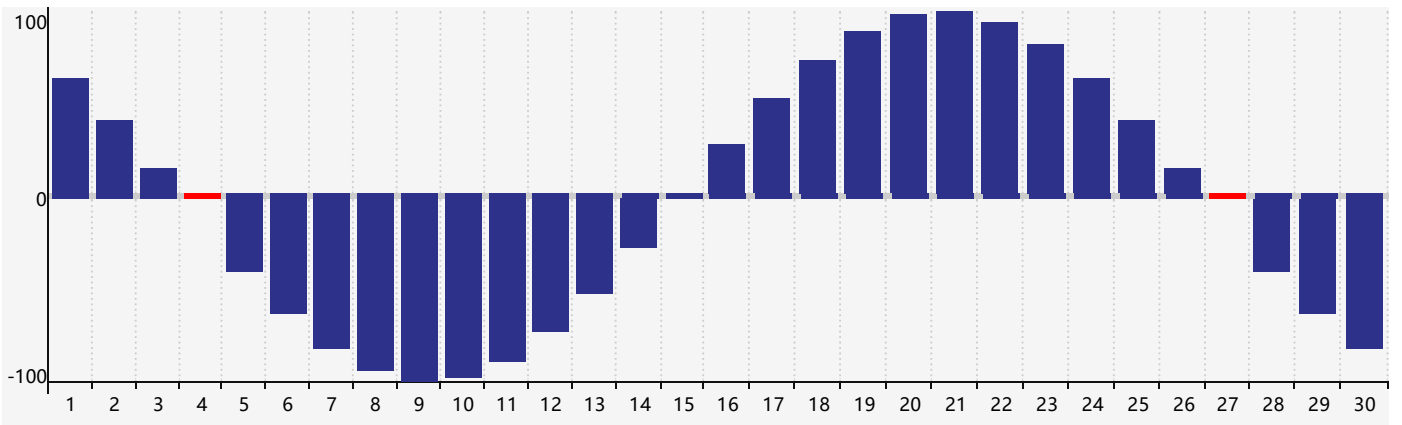

### 2018年9月智力生理周期曲线图

### 2018年9月情绪生理周期曲线图

### 2018年9月体力生理周期曲线图

公元2018年九月 农历戊戌年 [狗年]

星期日	星期一	星期二	星期三	星期四	星期五	星期六
十六 26	十七 27	十八 28	十九 29	二十 30	廿一 31	廿二 1
廿三 2	廿四 3	廿五 4 体力临界期	廿六 5	廿七 6	廿八 7	白露 廿九 8
三十 9	八月初一 10	初二 11	初三 12	初四 13	初五 14	初六 15
初七 16 情绪临界期	初八 17	初九 18	初十 19	十一 20	十二 21	十三 22
秋分 十四 23	十五 24	十六 25	十七 26 智力临界期	十八 27 体力临界期	十九 28	二十 29
廿一 30	廿二 1	廿三 2	廿四 3	廿五 4	廿六 5	廿七 6