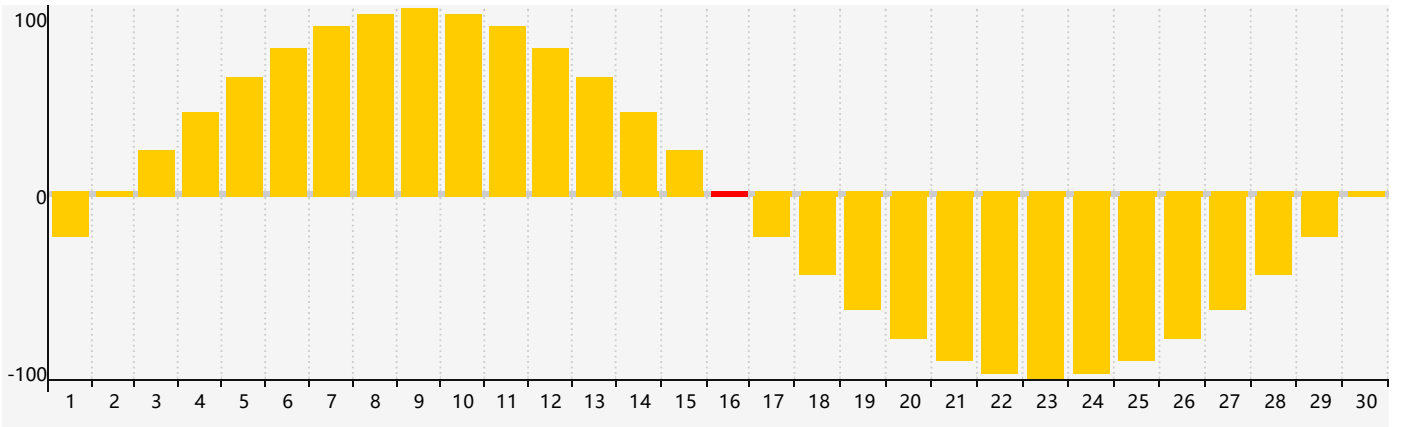

### 2018年9月智力生理周期曲线图

### 2018年9月情绪生理周期曲线图

### 2018年9月体力生理周期曲线图

公元2018年九月 农历戊戌年 [狗年]

星期日	星期一	星期二	星期三	星期四	星期五	星期六
十六 26	十七 27	十八 28	十九 29	二十 30	廿一 31	廿二 1
廿三 2	廿四 3	廿五 4 体力临界期	廿六 5	廿七 6	廿八 7	白露 廿九 8
三十 9	八月初一 10	初二 11	初三 12	初四 13	初五 14	初六 15
初七 16 情绪临界期	初八 17	初九 18	初十 19	十一 20	十二 21	十三 22
秋分 十四 23	十五 24	十六 25	十七 26 智力临界期	十八 27 体力临界期	十九 28	二十 29
廿一 30	廿二 1	廿三 2	廿四 3	廿五 4	廿六 5	廿七 6