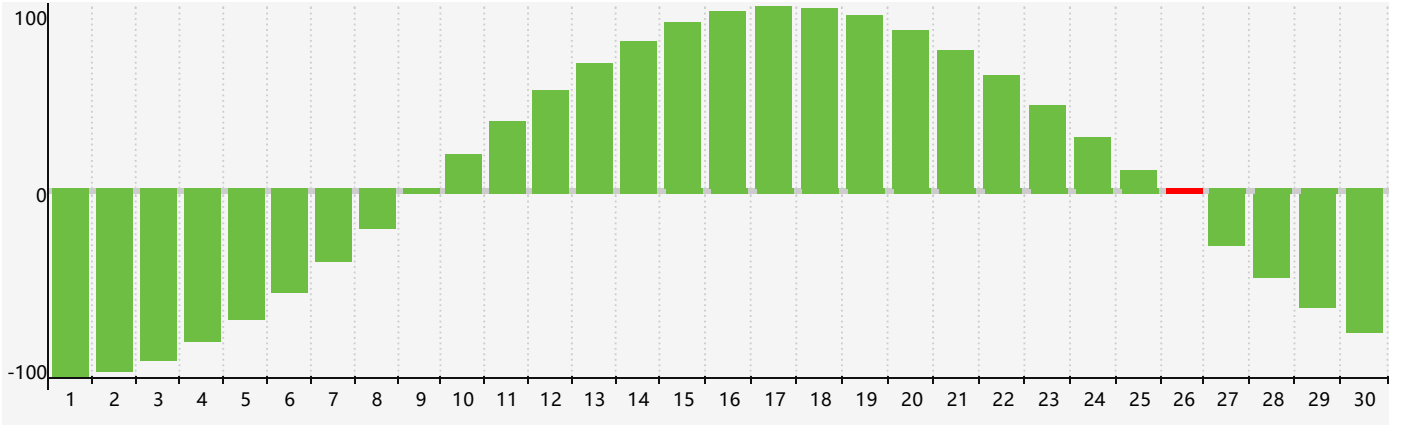

### 2018年9月智力生理周期曲线图

### 2018年9月情绪生理周期曲线图

### 2018年9月体力生理周期曲线图

公元2018年九月 农历戊戌年 [狗年]

星期日	星期一	星期二	星期三	星期四	星期五	星期六
十六 26	十七 27	十八 28	十九 29	二十 30	廿一 31	廿二 1
廿三 2	廿四 3	廿五 4 体力临界期	廿六 5	廿七 6	廿八 7	白露 廿九 8
三十 9	八月初一 10	初二 11	初三 12	初四 13	初五 14	初六 15
初七 16 情绪临界期	初八 17	初九 18	初十 19	十一 20	十二 21	十三 22
秋分 十四 23	十五 24	十六 25	十七 26 智力临界期	十八 27 体力临界期	十九 28	二十 29
廿一 30	廿二 1	廿三 2	廿四 3	廿五 4	廿六 5	廿七 6