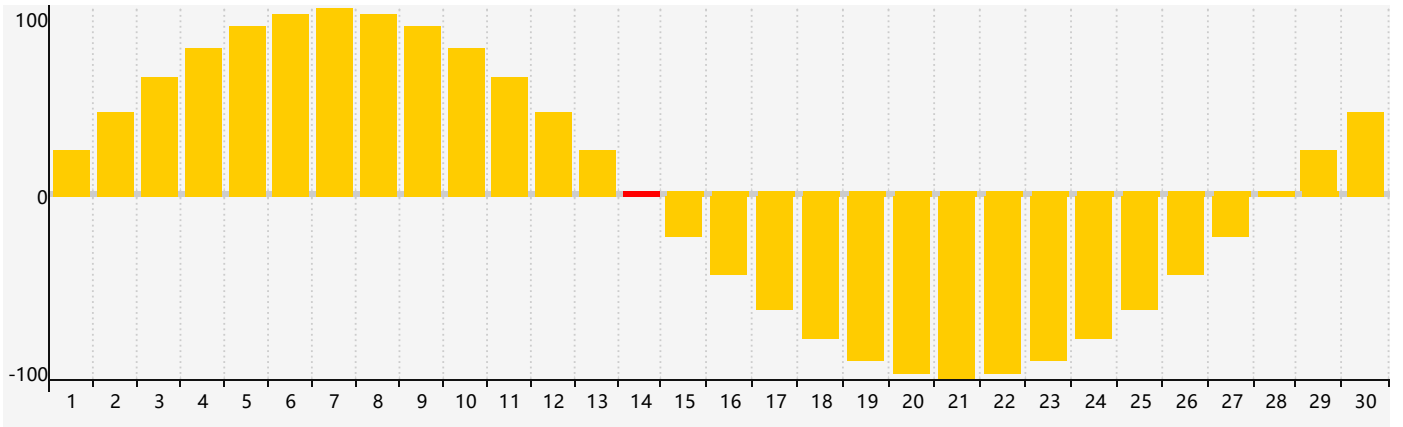

2018年9月智力生理周期曲线图

2018年9月情绪生理周期曲线图

2018年9月体力生理周期曲线图

公元2018年九月 农历戊戌年 [狗年]

星期日	星期一	星期二	星期三	星期四	星期五	星期六
十六 26	十七 27	十八 28	十九 29 体力临界期	二十 30	廿一 31	廿二 1
廿三 2	廿四 3	廿五 4	廿六 5	廿七 6	廿八 7	白露 廿九 8
三十 9	八月初一 10	初二 11	初三 12 智力临界期	初四 13	初五 14 情绪临界期	初六 15
初七 16	初八 17	初九 18	初十 19	十一 20	十二 21 体力临界期	十三 22
秋分 十四 23	十五 24	十六 25	十七 26	十八 27	十九 28	二十 29
廿一 30	廿二 1	廿三 2	廿四 3	廿五 4	廿六 5	廿七 6