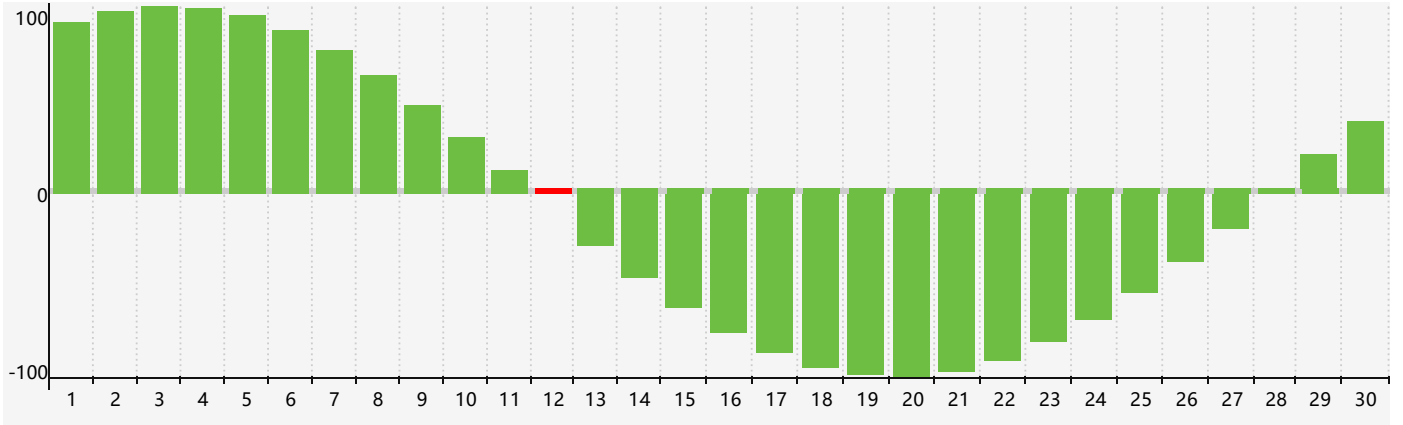

2018年9月智力生理周期曲线图

2018年9月情绪生理周期曲线图

2018年9月体力生理周期曲线图

公元2018年九月 农历戊戌年 [狗年]

星期日	星期一	星期二	星期三	星期四	星期五	星期六
十六 26	十七 27	十八 28	十九 29 体力临界期	二十 30	廿一 31	廿二 1
廿三 2	廿四 3	廿五 4	廿六 5	廿七 6	廿八 7	白露 廿九 8
三十 9	八月初一 10	初二 11	初三 12 智力临界期	初四 13	初五 14 情绪临界期	初六 15
初七 16	初八 17	初九 18	初十 19	十一 20	十二 21 体力临界期	十三 22
秋分 十四 23	十五 24	十六 25	十七 26	十八 27	十九 28	二十 29
廿一 30	廿二 1	廿三 2	廿四 3	廿五 4	廿六 5	廿七 6