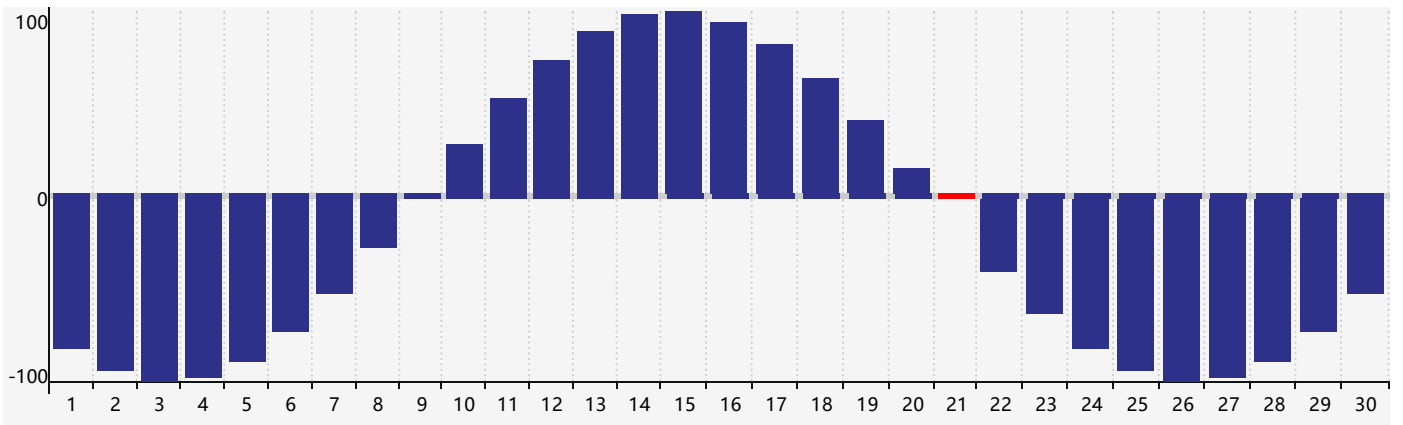

2018年9月智力生理周期曲线图

2018年9月情绪生理周期曲线图

2018年9月体力生理周期曲线图

公元2018年九月 农历戊戌年 [狗年]

星期日	星期一	星期二	星期三	星期四	星期五	星期六
十六 26	十七 27	十八 28	十九 29 体力临界期	二十 30	廿一 31	廿二 1
廿三 2	廿四 3	廿五 4	廿六 5	廿七 6	廿八 7	白露 廿九 8
三十 9	八月初一 10	初二 11	初三 12 智力临界期	初四 13	初五 14 情绪临界期	初六 15
初七 16	初八 17	初九 18	初十 19	十一 20	十二 21 体力临界期	十三 22
秋分 十四 23	十五 24	十六 25	十七 26	十八 27	十九 28	二十 29
廿一 30	廿二 1	廿三 2	廿四 3	廿五 4	廿六 5	廿七 6