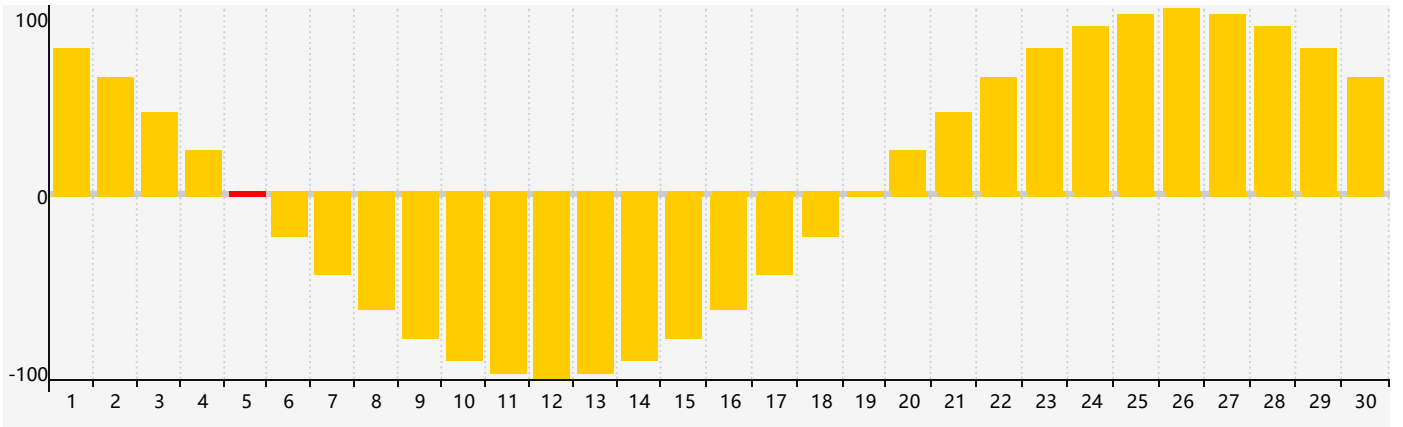

2018年9月智力生理周期曲线图

2018年9月情绪生理周期曲线图

2018年9月体力生理周期曲线图

公元2018年九月 农历戊戌年 [狗年]

星期日	星期一	星期二	星期三	星期四	星期五	星期六
十六 26	十七 27	十八 28	十九 29	二十 30	廿一 31	廿二 1
廿三 2	廿四 3	廿五 4	廿六 5 情绪临界期	廿七 6	廿八 7	白露 廿九 8
三十 9	八月初一 10	初二 11	初三 12	初四 13 智力临界期	初五 14 体力临界期	初六 15
初七 16	初八 17	初九 18	初十 19	十一 20	十二 21	十三 22
秋分 十四 23	十五 24	十六 25	十七 26	十八 27	十九 28	二十 29
廿一 30	廿二 1	廿三 2	廿四 3 情绪临界期	廿五 4	廿六 5	廿七 6