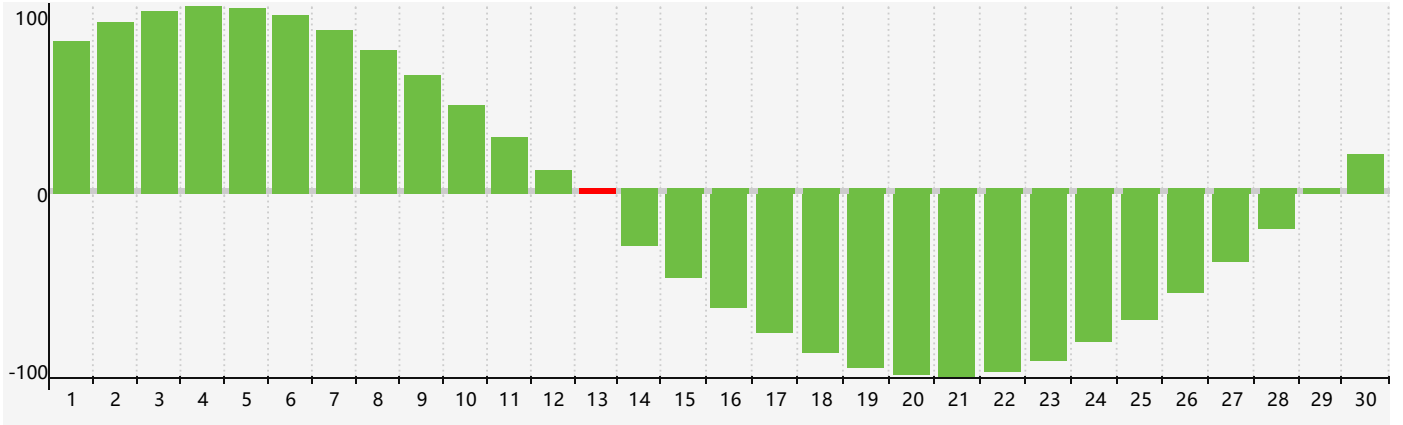

2018年9月智力生理周期曲线图

2018年9月情绪生理周期曲线图

2018年9月体力生理周期曲线图

公元2018年九月 农历戊戌年 [狗年]

星期日	星期一	星期二	星期三	星期四	星期五	星期六
十六 26	十七 27	十八 28	十九 29	二十 30	廿一 31	廿二 1
廿三 2	廿四 3	廿五 4	廿六 5 情绪临界期	廿七 6	廿八 7	白露 廿九 8
三十 9	八月初一 10	初二 11	初三 12	初四 13 智力临界期	初五 14 体力临界期	初六 15
初七 16	初八 17	初九 18	初十 19	十一 20	十二 21	十三 22
秋分 十四 23	十五 24	十六 25	十七 26	十八 27	十九 28	二十 29
廿一 30	廿二 1	廿三 2	廿四 3 情绪临界期	廿五 4	廿六 5	廿七 6