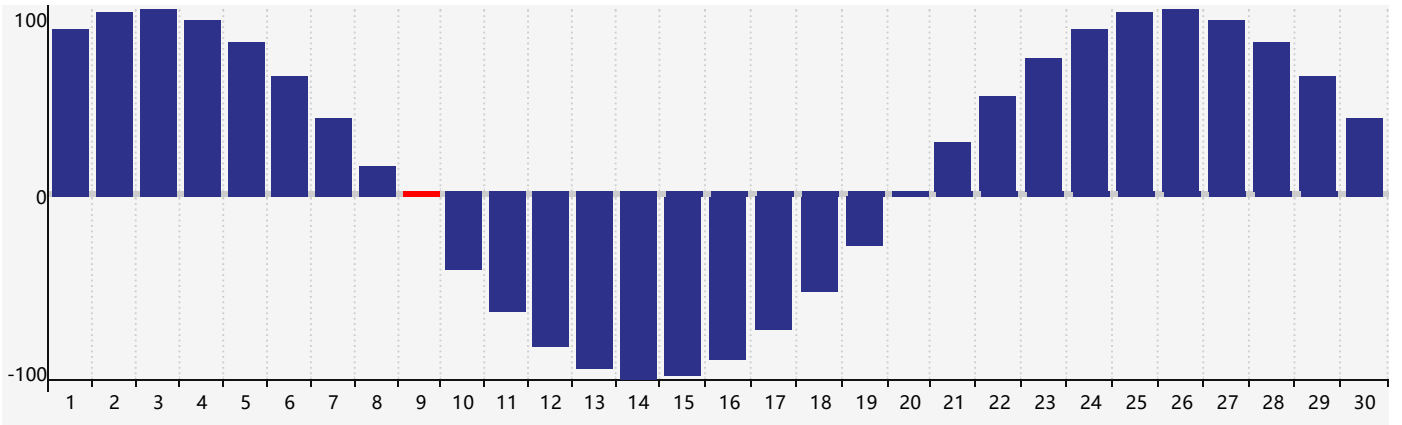

2018年9月智力生理周期曲线图

2018年9月情绪生理周期曲线图

2018年9月体力生理周期曲线图

公元2018年九月 农历戊戌年 [狗年]

| 星期日 | 星期一 | 星期二 | 星期三 | 星期四 | 星期五 | 星期六 |
|---------------|----------------|---------------|----------------|-------|-------|---------|
| 十六 26 | 十七 27 | 十八 28 | 十九 29 | 二十 30 | 廿一 31 | 廿二 1 |
| 廿三 2 | 廿四 3 | 廿五 4 | 廿六 5 | 廿七 6 | 廿八 7 | 白露 廿九 8 |
| 三十 9 体力临界期 | 八月初一 10 | 初二 11 | 初三 12 | 初四 13 | 初五 14 | 初六 15 |
| 初七 16 | 初八 17 情绪临界期 | 初九 18 | 初十 19 智力临界期 | 十一 20 | 十二 21 | 十三 22 |
| 秋分 十四 23 | 十五 24 | 十六 25 | 十七 26 | 十八 27 | 十九 28 | 二十 29 |
| 廿一 30 | 廿二 1 | 廿三 2 体力临界期 | 廿四 3 | 廿五 4 | 廿六 5 | 廿七 6 |