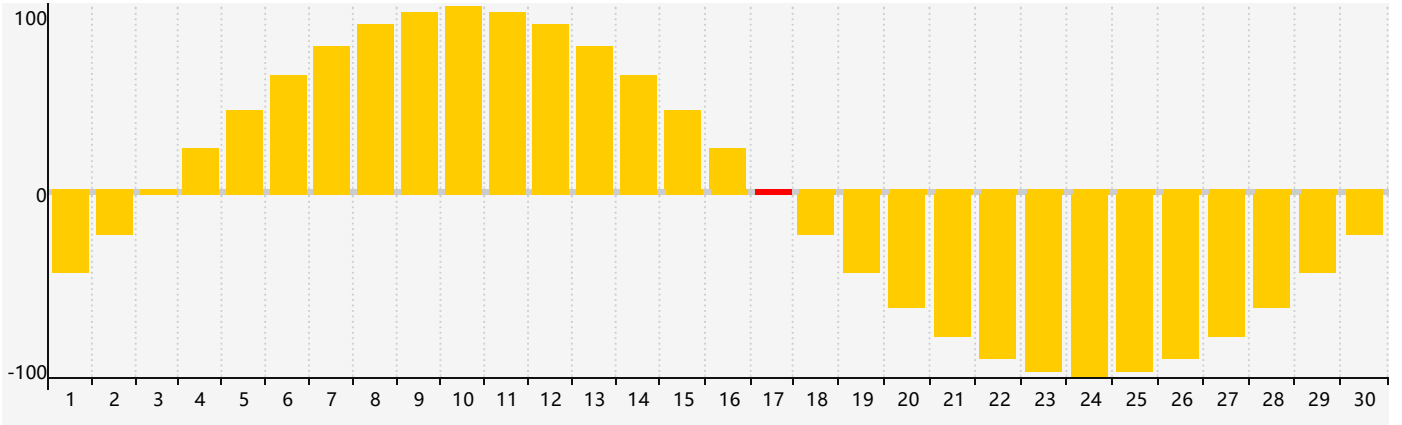

2018年9月智力生理周期曲线图

2018年9月情绪生理周期曲线图

2018年9月体力生理周期曲线图

公元2018年九月 农历戊戌年 [狗年]

| 星期日 | 星期一 | 星期二 | 星期三 | 星期四 | 星期五 | 星期六 |
|---------------|----------------|---------------|----------------|-------|-------|---------|
| 十六 26 | 十七 27 | 十八 28 | 十九 29 | 二十 30 | 廿一 31 | 廿二 1 |
| 廿三 2 | 廿四 3 | 廿五 4 | 廿六 5 | 廿七 6 | 廿八 7 | 白露 廿九 8 |
| 三十 9 体力临界期 | 八月初一 10 | 初二 11 | 初三 12 | 初四 13 | 初五 14 | 初六 15 |
| 初七 16 | 初八 17 情绪临界期 | 初九 18 | 初十 19 智力临界期 | 十一 20 | 十二 21 | 十三 22 |
| 秋分 十四 23 | 十五 24 | 十六 25 | 十七 26 | 十八 27 | 十九 28 | 二十 29 |
| 廿一 30 | 廿二 1 | 廿三 2 体力临界期 | 廿四 3 | 廿五 4 | 廿六 5 | 廿七 6 |