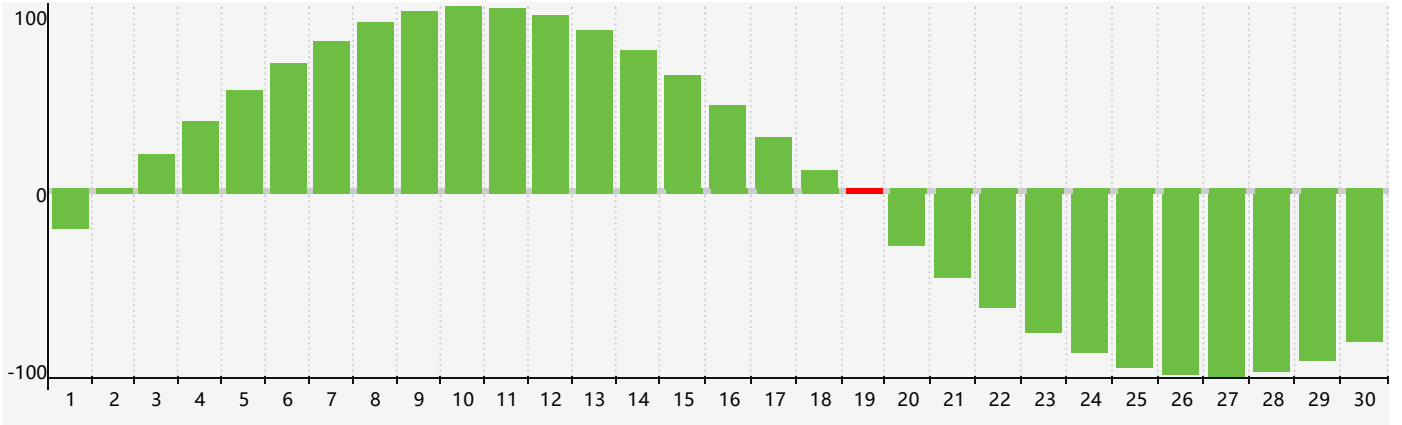

2018年9月智力生理周期曲线图

2018年9月情绪生理周期曲线图

2018年9月体力生理周期曲线图

公元2018年九月 农历戊戌年 [狗年]

| 星期日 | 星期一 | 星期二 | 星期三 | 星期四 | 星期五 | 星期六 |
|---------------|----------------|---------------|----------------|-------|-------|---------|
| 十六 26 | 十七 27 | 十八 28 | 十九 29 | 二十 30 | 廿一 31 | 廿二 1 |
| 廿三 2 | 廿四 3 | 廿五 4 | 廿六 5 | 廿七 6 | 廿八 7 | 白露 廿九 8 |
| 三十 9 体力临界期 | 八月初一 10 | 初二 11 | 初三 12 | 初四 13 | 初五 14 | 初六 15 |
| 初七 16 | 初八 17 情绪临界期 | 初九 18 | 初十 19 智力临界期 | 十一 20 | 十二 21 | 十三 22 |
| 秋分 十四 23 | 十五 24 | 十六 25 | 十七 26 | 十八 27 | 十九 28 | 二十 29 |
| 廿一 30 | 廿二 1 | 廿三 2 体力临界期 | 廿四 3 | 廿五 4 | 廿六 5 | 廿七 6 |