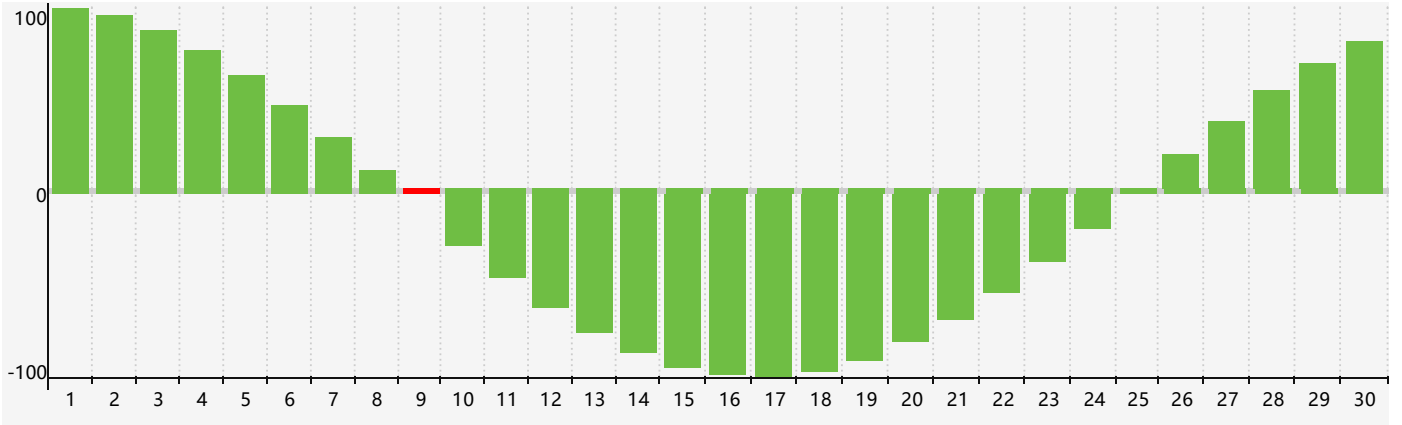

### 2018年9月智力生理周期曲线图

### 2018年9月情绪生理周期曲线图

### 2018年9月体力生理周期曲线图

公元2018年九月 农历戊戌年 [狗年]

星期日	星期一	星期二	星期三	星期四	星期五	星期六
十六 26	十七 27	十八 28	十九 29	二十 30	廿一 31	廿二 1
廿三 2	廿四 3	廿五 4	廿六 5	廿七 6	廿八 7 体力临界期	白露 廿九 8
三十 9 智力临界期	八月初一 10	初二 11	初三 12	初四 13 情绪临界期	初五 14	初六 15
初七 16	初八 17	初九 18	初十 19	十一 20	十二 21	十三 22
秋分 十四 23	十五 24	十六 25	十七 26	十八 27	十九 28	二十 29
廿一 30 体力临界期	廿二 1	廿三 2	廿四 3	廿五 4	廿六 5	廿七 6