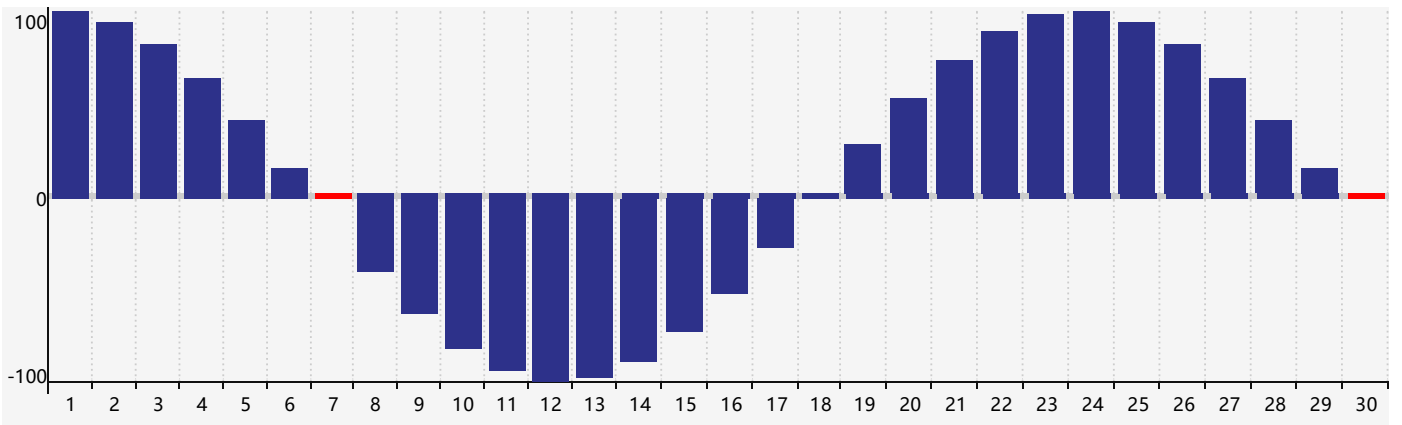

### 2018年9月智力生理周期曲线图

### 2018年9月情绪生理周期曲线图

### 2018年9月体力生理周期曲线图

公元2018年九月 农历戊戌年 [狗年]

星期日	星期一	星期二	星期三	星期四	星期五	星期六
十六 26	十七 27	十八 28	十九 29	二十 30	廿一 31	廿二 1
廿三 2	廿四 3	廿五 4	廿六 5	廿七 6	廿八 7 体力临界期	白露 廿九 8
三十 9 智力临界期	八月初一 10	初二 11	初三 12	初四 13 情绪临界期	初五 14	初六 15
初七 16	初八 17	初九 18	初十 19	十一 20	十二 21	十三 22
秋分 十四 23	十五 24	十六 25	十七 26	十八 27	十九 28	二十 29
廿一 30 体力临界期	廿二 1	廿三 2	廿四 3	廿五 4	廿六 5	廿七 6