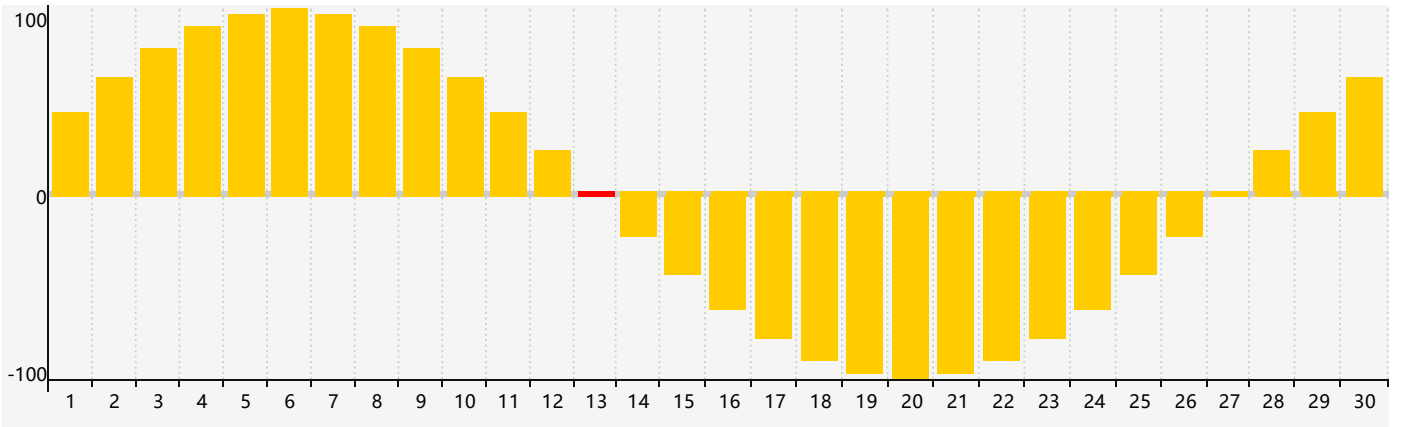

### 2018年9月智力生理周期曲线图

### 2018年9月情绪生理周期曲线图

### 2018年9月体力生理周期曲线图

公元2018年九月 农历戊戌年 [狗年]

星期日	星期一	星期二	星期三	星期四	星期五	星期六
十六 26	十七 27	十八 28	十九 29	二十 30	廿一 31	廿二 1
廿三 2	廿四 3	廿五 4	廿六 5	廿七 6	廿八 7 体力临界期	白露 廿九 8
三十 9 智力临界期	八月初一 10	初二 11	初三 12	初四 13 情绪临界期	初五 14	初六 15
初七 16	初八 17	初九 18	初十 19	十一 20	十二 21	十三 22
秋分 十四 23	十五 24	十六 25	十七 26	十八 27	十九 28	二十 29
廿一 30 体力临界期	廿二 1	廿三 2	廿四 3	廿五 4	廿六 5	廿七 6