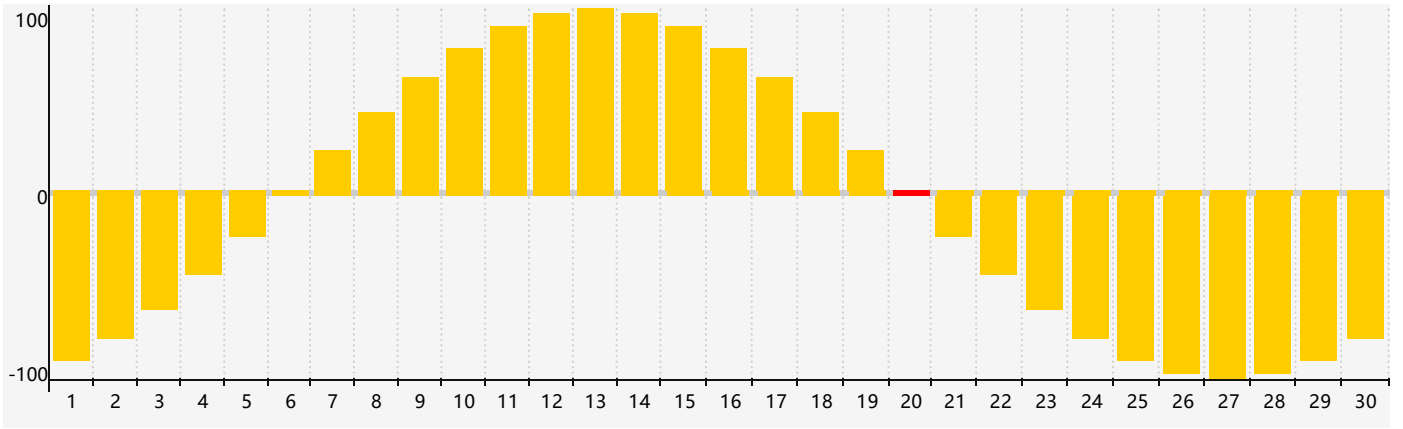

### 2018年9月情绪生理周期曲线图

公元2018年九月 农历戊戌年 [狗年]

星期日	星期一	星期二	星期三	星期四	星期五	星期六
十六 26	十七 27	十八 28	十九 29	二十 30	廿一 31	廿二 1
廿三 2	廿四 3	廿五 4	廿六 5	廿七 6	廿八 7	白露 廿九 8
三十 9	八月初一 10	初二 11	初三 12	初四 13	初五 14	初六 15
初七 16	初八 17	初九 18	初十 19	十一 20 情绪临界期	十二 21	十三 22
秋分 十四 23	十五 24	十六 25	十七 26	十八 27	十九 28	二十 29
廿一 30	廿二 1	廿三 2	廿四 3	廿五 4	廿六 5	廿七 6