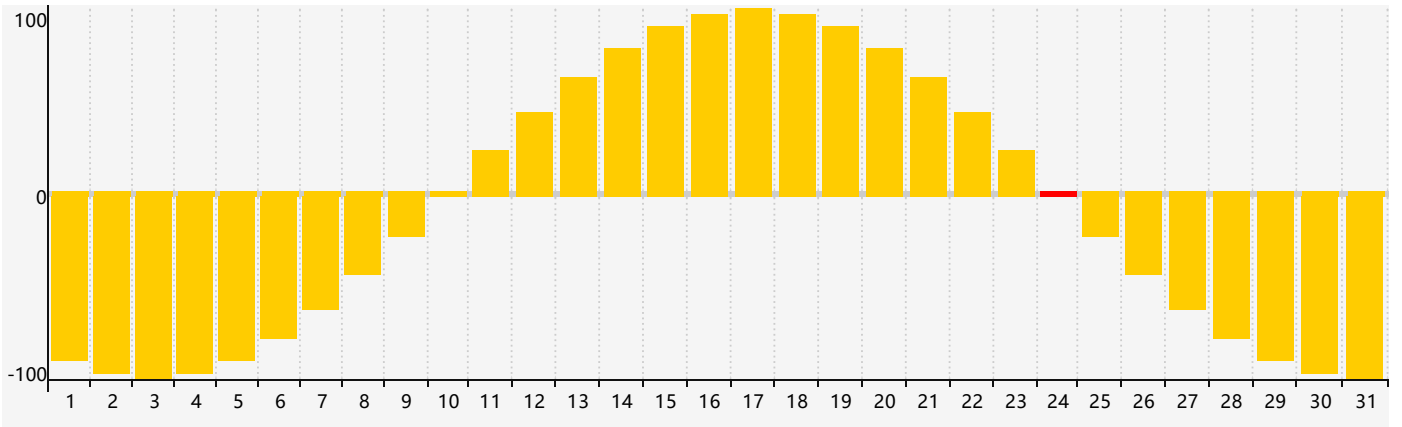

2019年1月智力生理周期曲线图

2019年1月情绪生理周期曲线图

2019年1月体力生理周期曲线图

公元2019年一月 农历戊戌年 [狗年]

星期日	星期一	星期二	星期三	星期四	星期五	星期六
廿四 30	廿五 31	廿六 1	廿七 2	廿八 3	廿九 4	小寒三十 5
腊月初一 6	初二 7	初三 8	初四 9	初五 10	初六 11	初七 12
初八 13	初九 14	初十 15 智力临界期	十一 16	十二 17 体力临界期	十三 18	十四 19
大寒十五 20	十六 21	十七 22	十八 23	十九 24 情绪临界期	二十 25	廿一 26
廿二 27	廿三 28	廿四 29	廿五 30	廿六 31	廿七 1	廿八 2