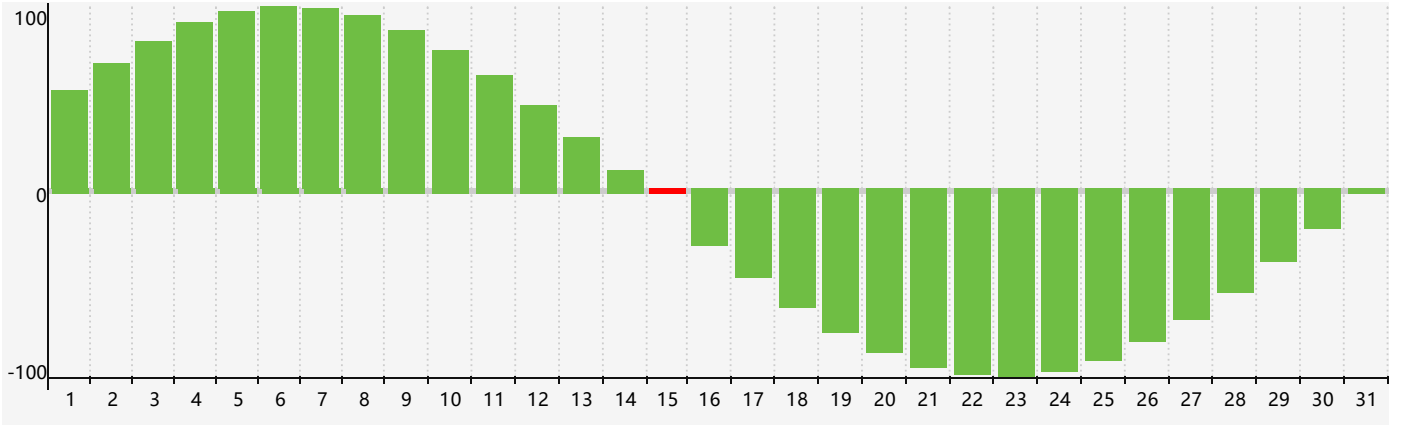

2019年1月智力生理周期曲线图

2019年1月情绪生理周期曲线图

2019年1月体力生理周期曲线图

公元2019年一月 农历戊戌年 [狗年]

星期日	星期一	星期二	星期三	星期四	星期五	星期六
廿四 30	廿五 31	廿六 1	廿七 2	廿八 3	廿九 4	小寒三十 5
腊月初一 6	初二 7	初三 8	初四 9	初五 10	初六 11	初七 12
初八 13	初九 14	初十 15 智力临界期	十一 16	十二 17 体力临界期	十三 18	十四 19
大寒十五 20	十六 21	十七 22	十八 23	十九 24 情绪临界期	二十 25	廿一 26
廿二 27	廿三 28	廿四 29	廿五 30	廿六 31	廿七 1	廿八 2