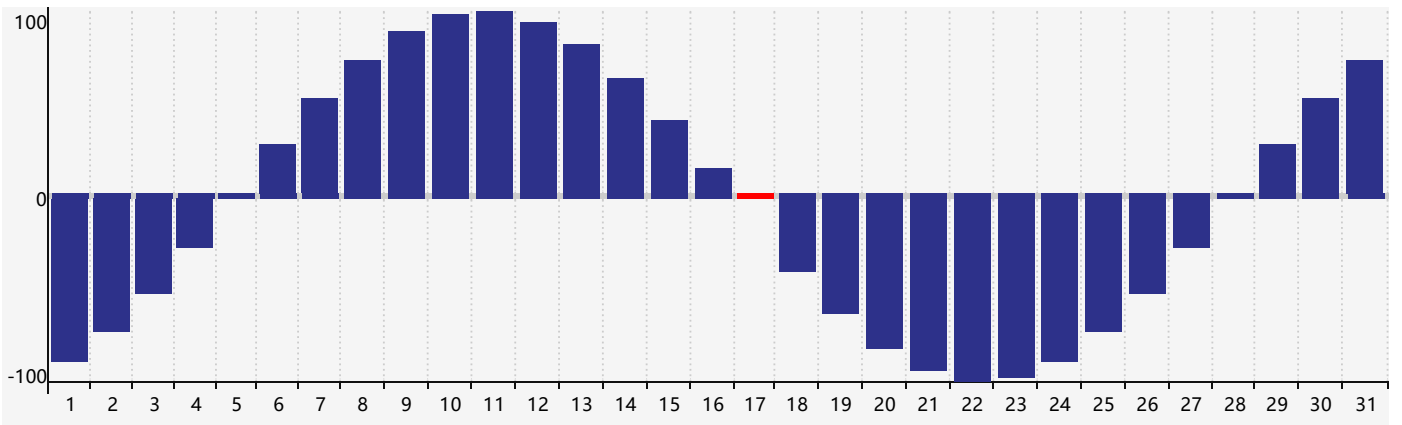

2019年1月智力生理周期曲线图

2019年1月情绪生理周期曲线图

2019年1月体力生理周期曲线图

公元2019年一月 农历戊戌年 [狗年]

星期日	星期一	星期二	星期三	星期四	星期五	星期六
廿四 30	廿五 31	廿六 1	廿七 2	廿八 3	廿九 4	小寒三十 5
腊月初一 6	初二 7	初三 8	初四 9	初五 10	初六 11	初七 12
初八 13	初九 14	初十 15 智力临界期	十一 16	十二 17 体力临界期	十三 18	十四 19
大寒十五 20	十六 21	十七 22	十八 23	十九 24 情绪临界期	二十 25	廿一 26
廿二 27	廿三 28	廿四 29	廿五 30	廿六 31	廿七 1	廿八 2