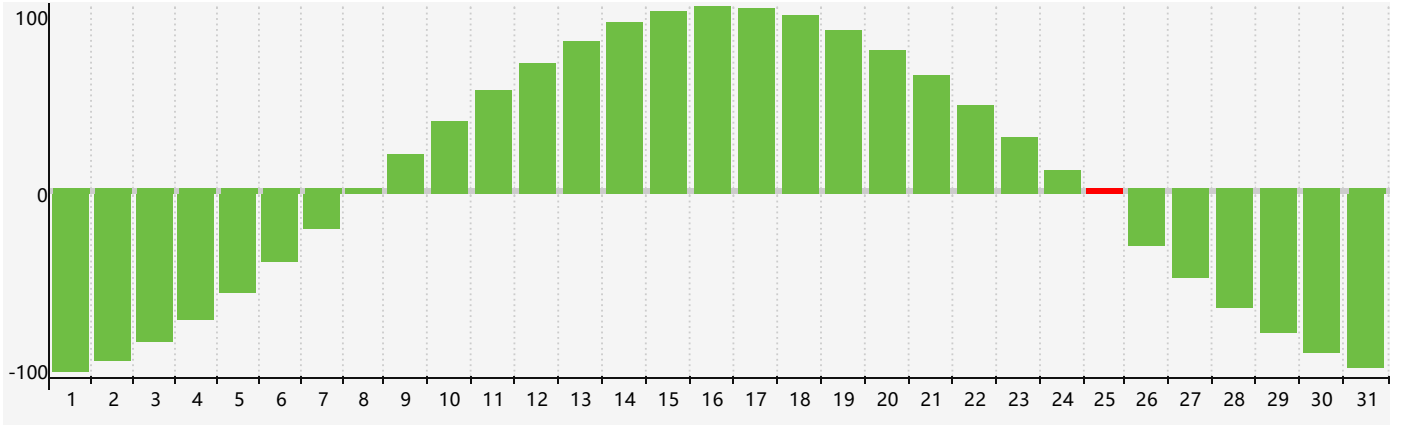

2019年1月智力生理周期曲线图

2019年1月情绪生理周期曲线图

2019年1月体力生理周期曲线图

公元2019年一月 农历戊戌年 [狗年]

星期日	星期一	星期二	星期三	星期四	星期五	星期六
廿四 30	廿五 31	廿六 1	廿七 2 情绪临界期	廿八 3	廿九 4	小寒三十 5
腊月初一 6	初二 7 体力临界期	初三 8	初四 9	初五 10	初六 11	初七 12
初八 13	初九 14	初十 15	十一 16	十二 17	十三 18	十四 19
大寒十五 20	十六 21	十七 22	十八 23	十九 24	二十 25 智力临界期	廿一 26
廿二 27	廿三 28	廿四 29	廿五 30 情绪临界期 体力临界期	廿六 31	廿七 1	廿八 2