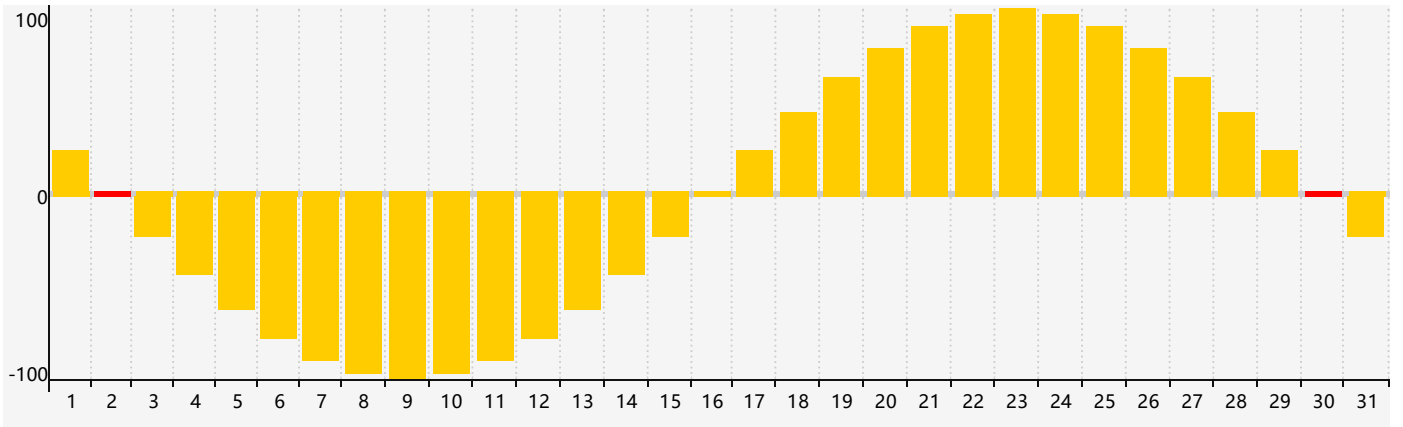

2019年1月智力生理周期曲线图

2019年1月情绪生理周期曲线图

2019年1月体力生理周期曲线图

公元2019年一月 农历戊戌年 [狗年]

星期日	星期一	星期二	星期三	星期四	星期五	星期六
廿四 30	廿五 31	廿六 1	廿七 2 情绪临界期	廿八 3	廿九 4	小寒三十 5
腊月初一 6	初二 7 体力临界期	初三 8	初四 9	初五 10	初六 11	初七 12
初八 13	初九 14	初十 15	十一 16	十二 17	十三 18	十四 19
大寒十五 20	十六 21	十七 22	十八 23	十九 24	二十 25 智力临界期	廿一 26
廿二 27	廿三 28	廿四 29	廿五 30 情绪临界期 体力临界期	廿六 31	廿七 1	廿八 2