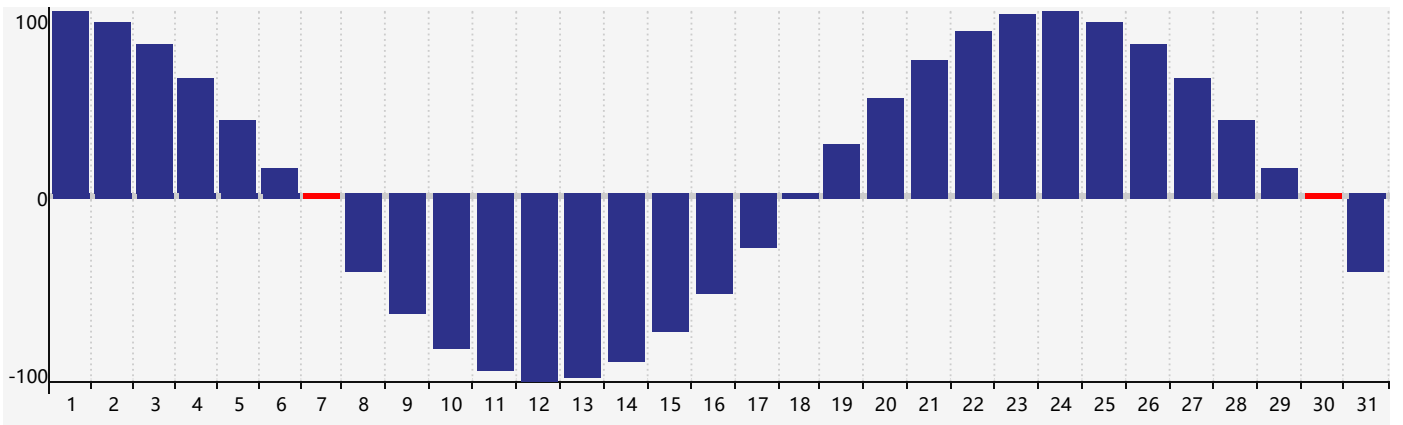

2019年1月智力生理周期曲线图

2019年1月情绪生理周期曲线图

2019年1月体力生理周期曲线图

公元2019年一月 农历戊戌年 [狗年]

星期日	星期一	星期二	星期三	星期四	星期五	星期六
廿四 30	廿五 31	廿六 1	廿七 2 情绪临界期	廿八 3	廿九 4	小寒三十 5
腊月初一 6	初二 7 体力临界期	初三 8	初四 9	初五 10	初六 11	初七 12
初八 13	初九 14	初十 15	十一 16	十二 17	十三 18	十四 19
大寒十五 20	十六 21	十七 22	十八 23	十九 24	二十 25 智力临界期	廿一 26
廿二 27	廿三 28	廿四 29	廿五 30 情绪临界期 体力临界期	廿六 31	廿七 1	廿八 2