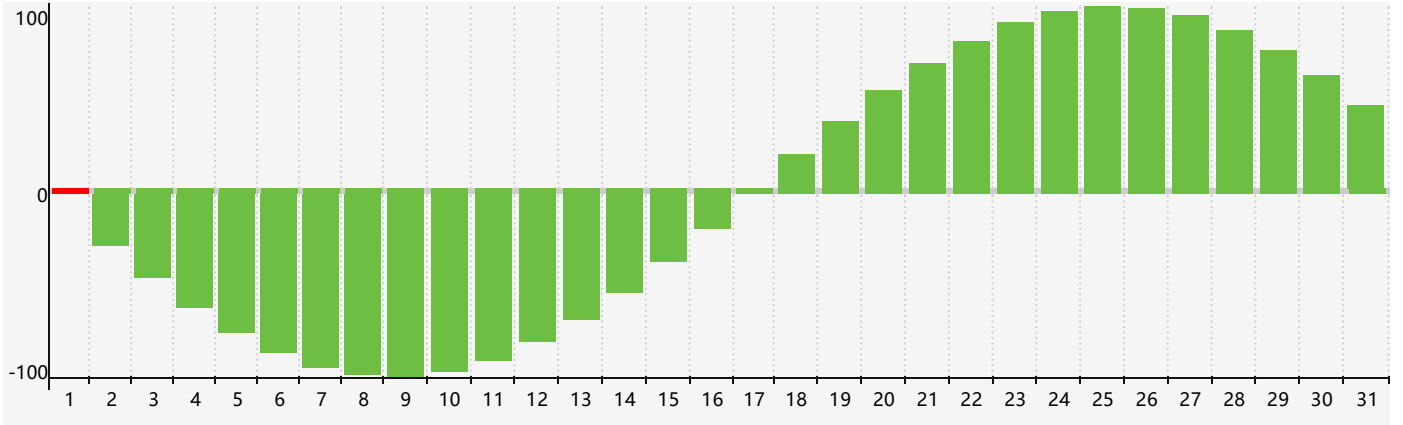

2019年1月智力生理周期曲线图

2019年1月情绪生理周期曲线图

2019年1月体力生理周期曲线图

公元2019年一月 农历戊戌年 [狗年]

星期日	星期一	星期二	星期三	星期四	星期五	星期六
廿四 30	廿五 31	廿六 1 智力临界期	廿七 2	廿八 3 情绪临界期	廿九 4	小寒三十 5
腊月初一 6	初二 7	初三 8	初四 9	初五 10 体力临界期	初六 11	初七 12
初八 13	初九 14	初十 15	十一 16	十二 17	十三 18	十四 19
大寒十五 20	十六 21	十七 22	十八 23	十九 24	二十 25	廿一 26
廿二 27	廿三 28	廿四 29	廿五 30	廿六 31 情绪临界期	廿七 1	廿八 2 体力临界期