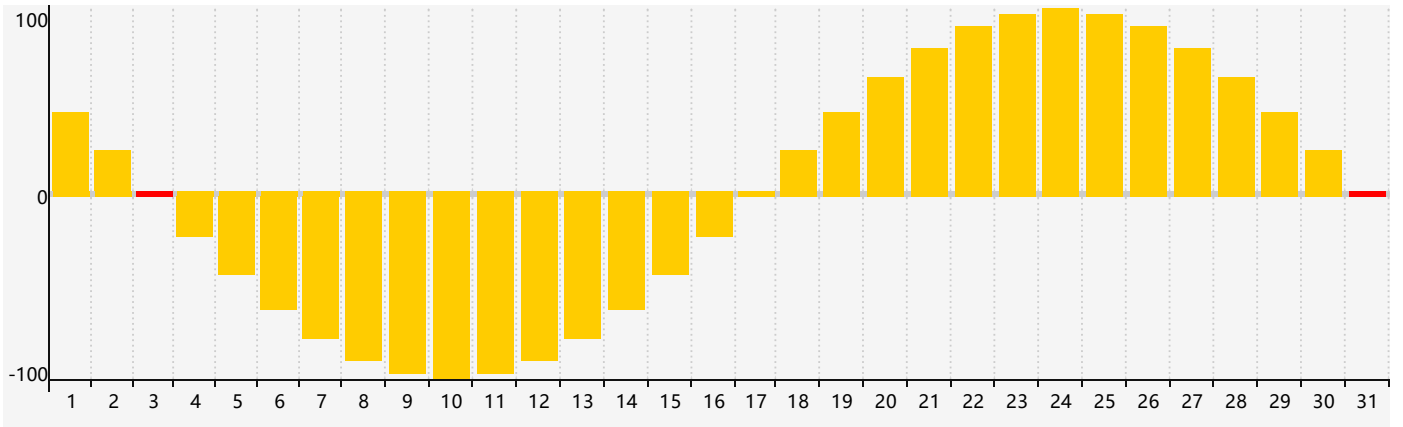

2019年1月智力生理周期曲线图

2019年1月情绪生理周期曲线图

2019年1月体力生理周期曲线图

公元2019年一月 农历戊戌年 [狗年]

星期日	星期一	星期二	星期三	星期四	星期五	星期六
廿四 30	廿五 31	廿六 1 智力临界期	廿七 2	廿八 3 情绪临界期	廿九 4	小寒三十 5
腊月初一 6	初二 7	初三 8	初四 9	初五 10 体力临界期	初六 11	初七 12
初八 13	初九 14	初十 15	十一 16	十二 17	十三 18	十四 19
大寒十五 20	十六 21	十七 22	十八 23	十九 24	二十 25	廿一 26
廿二 27	廿三 28	廿四 29	廿五 30	廿六 31 情绪临界期	廿七 1	廿八 2 体力临界期