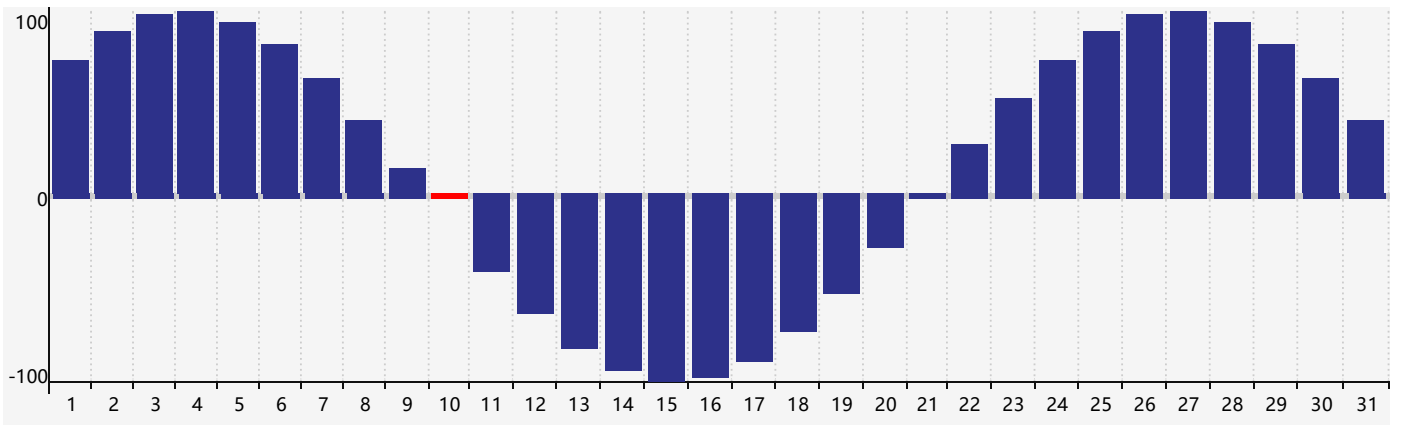

2019年1月智力生理周期曲线图

2019年1月情绪生理周期曲线图

2019年1月体力生理周期曲线图

公元2019年一月 农历戊戌年 [狗年]

星期日	星期一	星期二	星期三	星期四	星期五	星期六
廿四 30	廿五 31	廿六 1 智力临界期	廿七 2	廿八 3 情绪临界期	廿九 4	小寒三十 5
腊月初一 6	初二 7	初三 8	初四 9	初五 10 体力临界期	初六 11	初七 12
初八 13	初九 14	初十 15	十一 16	十二 17	十三 18	十四 19
大寒十五 20	十六 21	十七 22	十八 23	十九 24	二十 25	廿一 26
廿二 27	廿三 28	廿四 29	廿五 30	廿六 31 情绪临界期	廿七 1	廿八 2 体力临界期