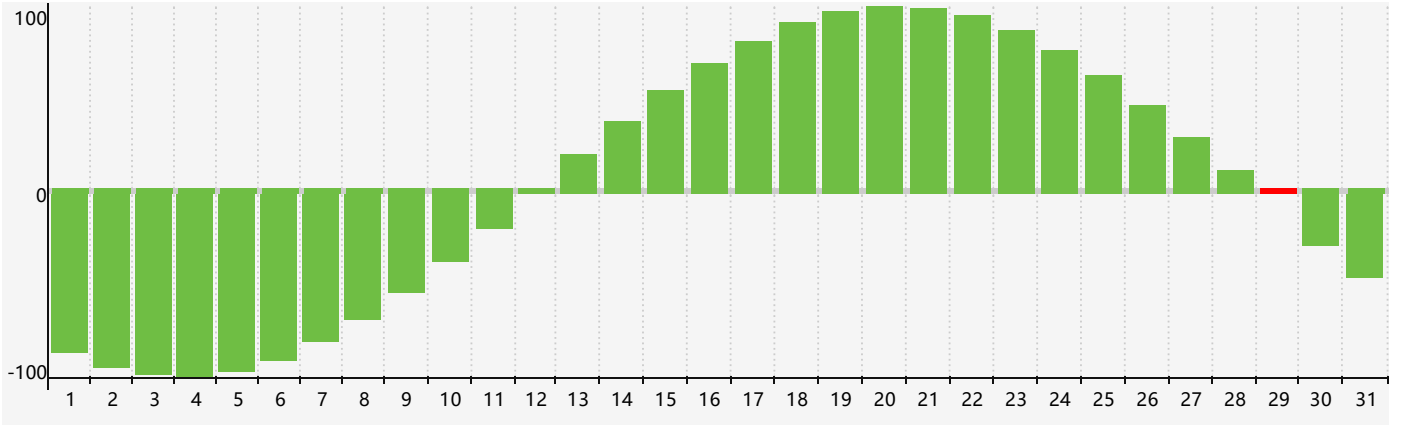

2019年1月智力生理周期曲线图

2019年1月情绪生理周期曲线图

2019年1月体力生理周期曲线图

公元2019年一月 农历戊戌年 [狗年]

星期日	星期一	星期二	星期三	星期四	星期五	星期六
廿四 30	廿五 31	廿六 1	廿七 2	廿八 3	廿九 4	小寒三十 5
腊月初一 6	初二 7	初三 8	初四 9	初五 10 情绪临界期	初六 11	初七 12
初八 13 体力临界期	初九 14	初十 15	十一 16	十二 17	十三 18	十四 19
大寒十五 20	十六 21	十七 22	十八 23	十九 24	二十 25	廿一 26
廿二 27	廿三 28	廿四 29 智力临界期	廿五 30	廿六 31	廿七 1	廿八 2