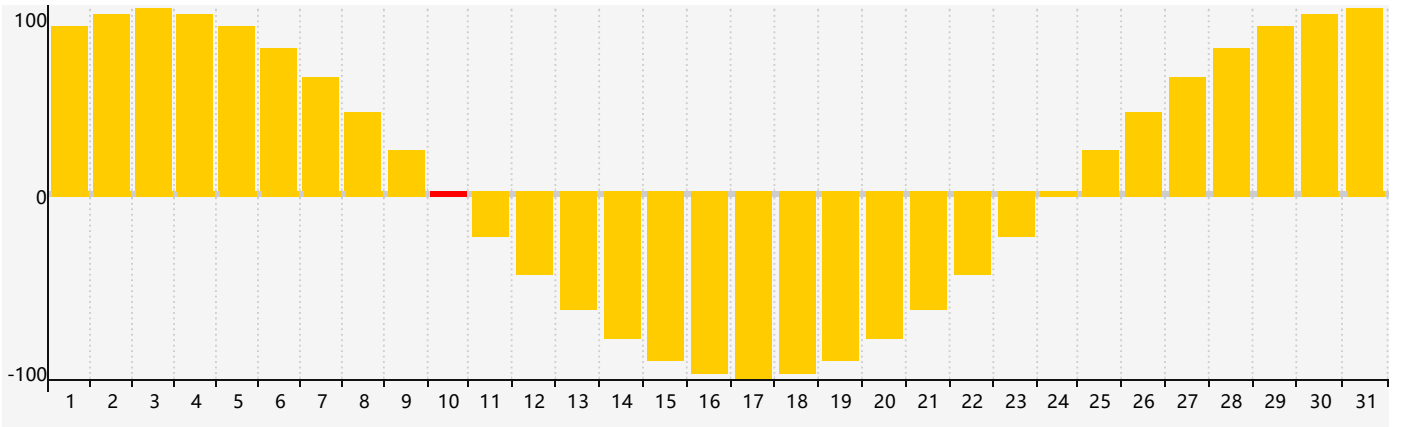

2019年1月智力生理周期曲线图

2019年1月情绪生理周期曲线图

2019年1月体力生理周期曲线图

公元2019年一月 农历戊戌年 [狗年]

星期日	星期一	星期二	星期三	星期四	星期五	星期六
廿四 30	廿五 31	廿六 1	廿七 2	廿八 3	廿九 4	小寒三十 5
腊月初一 6	初二 7	初三 8	初四 9	初五 10 情绪临界期	初六 11	初七 12
初八 13 体力临界期	初九 14	初十 15	十一 16	十二 17	十三 18	十四 19
大寒十五 20	十六 21	十七 22	十八 23	十九 24	二十 25	廿一 26
廿二 27	廿三 28	廿四 29 智力临界期	廿五 30	廿六 31	廿七 1	廿八 2