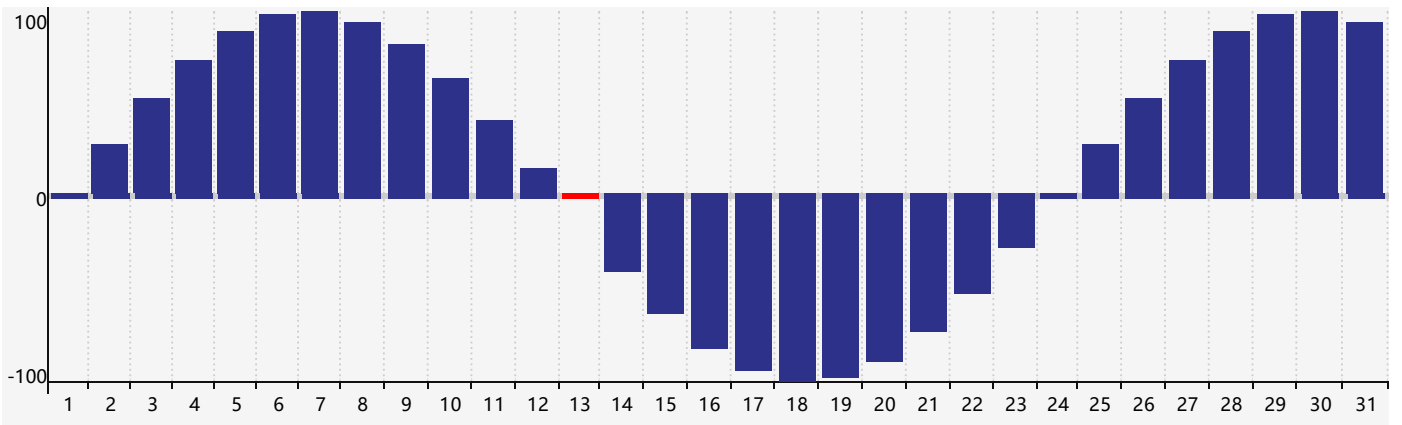

2019年1月智力生理周期曲线图

2019年1月情绪生理周期曲线图

2019年1月体力生理周期曲线图

公元2019年一月 农历戊戌年 [狗年]

星期日	星期一	星期二	星期三	星期四	星期五	星期六
廿四 30	廿五 31	廿六 1	廿七 2	廿八 3	廿九 4	小寒三十 5
腊月初一 6	初二 7	初三 8	初四 9	初五 10 情绪临界期	初六 11	初七 12
初八 13 体力临界期	初九 14	初十 15	十一 16	十二 17	十三 18	十四 19
大寒十五 20	十六 21	十七 22	十八 23	十九 24	二十 25	廿一 26
廿二 27	廿三 28	廿四 29 智力临界期	廿五 30	廿六 31	廿七 1	廿八 2