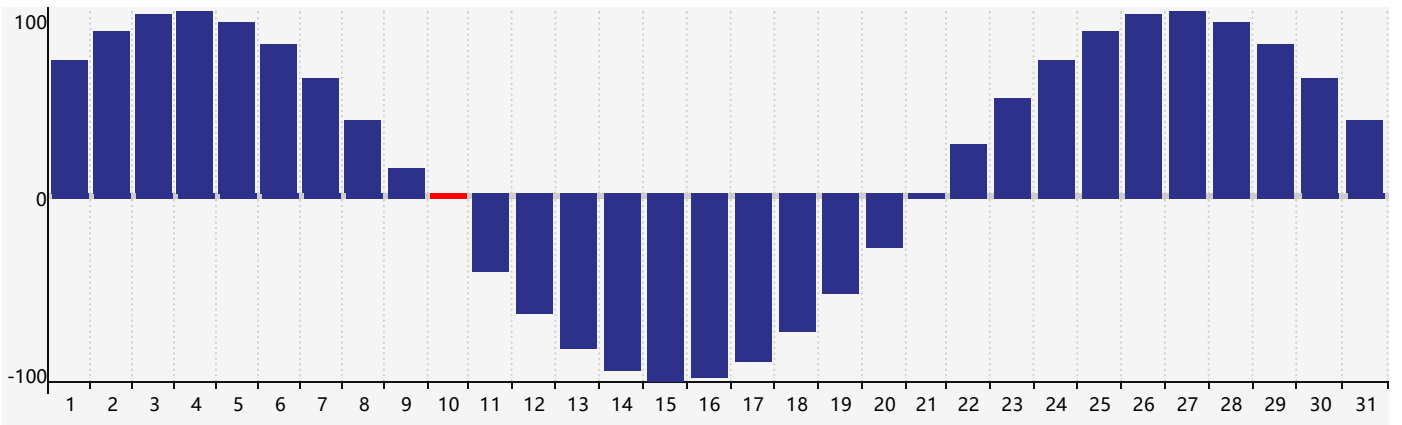

2019年1月智力生理周期曲线图

2019年1月情绪生理周期曲线图

2019年1月体力生理周期曲线图

公元2019年一月 农历戊戌年 [狗年]

星期日	星期一	星期二	星期三	星期四	星期五	星期六
廿四 30	廿五 31	廿六 1	廿七 2	廿八 3	廿九 4	小寒三十 5
腊月初一 6	初二 7	初三 8	初四 9	初五 10 体力临界期	初六 11	初七 12
初八 13	初九 14	初十 15	十一 16	十二 17	十三 18	十四 19
大寒十五 20	十六 21	十七 22	十八 23 智力临界期	十九 24	二十 25 情绪临界期	廿一 26
廿二 27	廿三 28	廿四 29	廿五 30	廿六 31	廿七 1	廿八 2 体力临界期