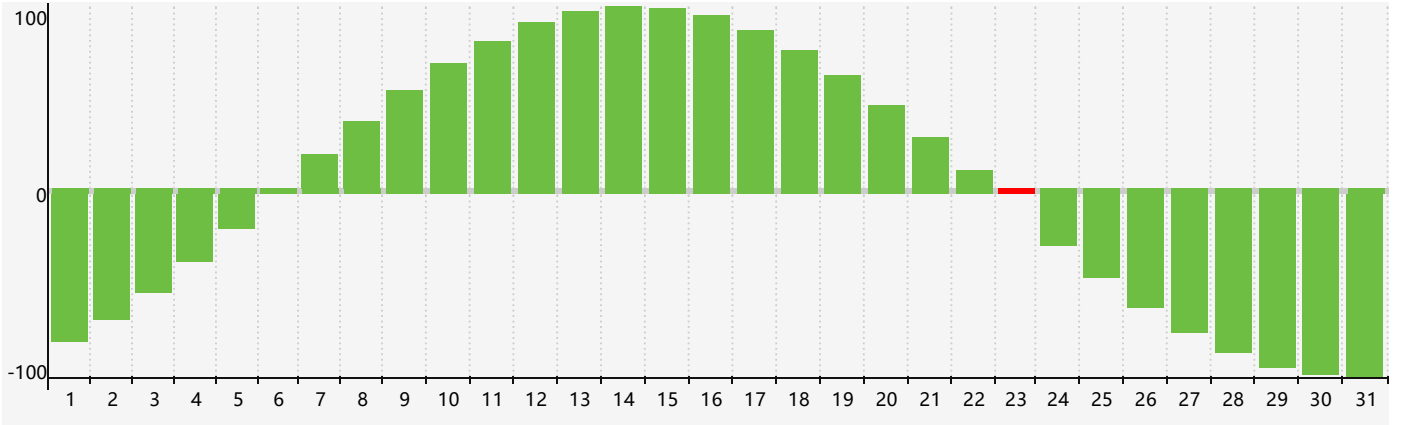

2019年1月智力生理周期曲线图

2019年1月情绪生理周期曲线图

2019年1月体力生理周期曲线图

公元2019年一月 农历戊戌年 [狗年]

星期日	星期一	星期二	星期三	星期四	星期五	星期六
廿四 30	廿五 31	廿六 1	廿七 2	廿八 3	廿九 4	小寒三十 5
腊月初一 6	初二 7	初三 8	初四 9	初五 10 体力临界期	初六 11	初七 12
初八 13	初九 14	初十 15	十一 16	十二 17	十三 18	十四 19
大寒十五 20	十六 21	十七 22	十八 23 智力临界期	十九 24	二十 25 情绪临界期	廿一 26
廿二 27	廿三 28	廿四 29	廿五 30	廿六 31	廿七 1	廿八 2 体力临界期