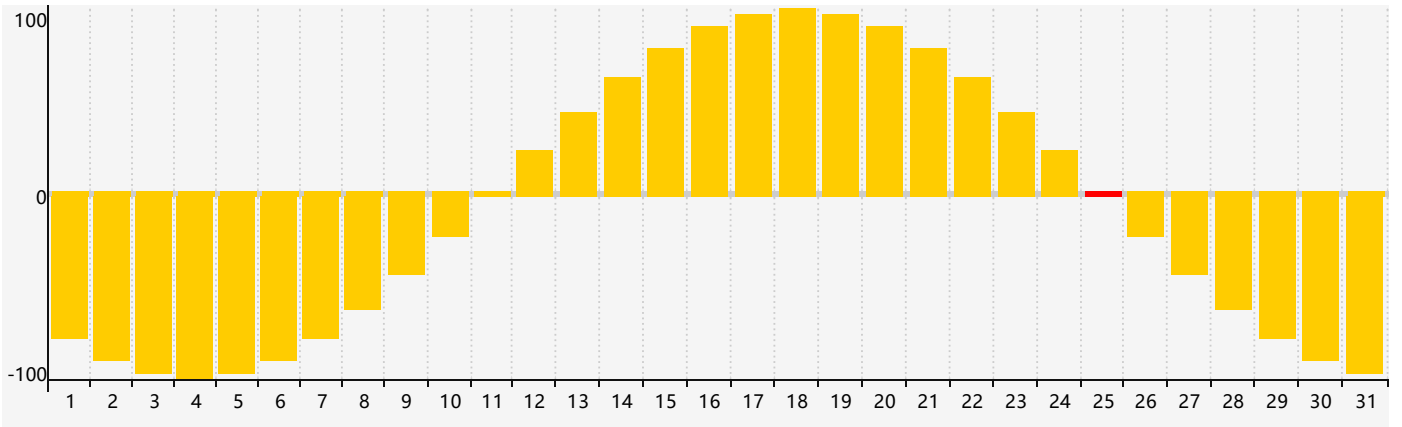

2019年1月智力生理周期曲线图

2019年1月情绪生理周期曲线图

2019年1月体力生理周期曲线图

公元2019年一月 农历戊戌年 [狗年]

星期日	星期一	星期二	星期三	星期四	星期五	星期六
廿四 30	廿五 31	廿六 1	廿七 2	廿八 3	廿九 4	小寒三十 5
腊月初一 6	初二 7	初三 8	初四 9	初五 10 体力临界期	初六 11	初七 12
初八 13	初九 14	初十 15	十一 16	十二 17	十三 18	十四 19
大寒十五 20	十六 21	十七 22	十八 23 智力临界期	十九 24	二十 25 情绪临界期	廿一 26
廿二 27	廿三 28	廿四 29	廿五 30	廿六 31	廿七 1	廿八 2 体力临界期