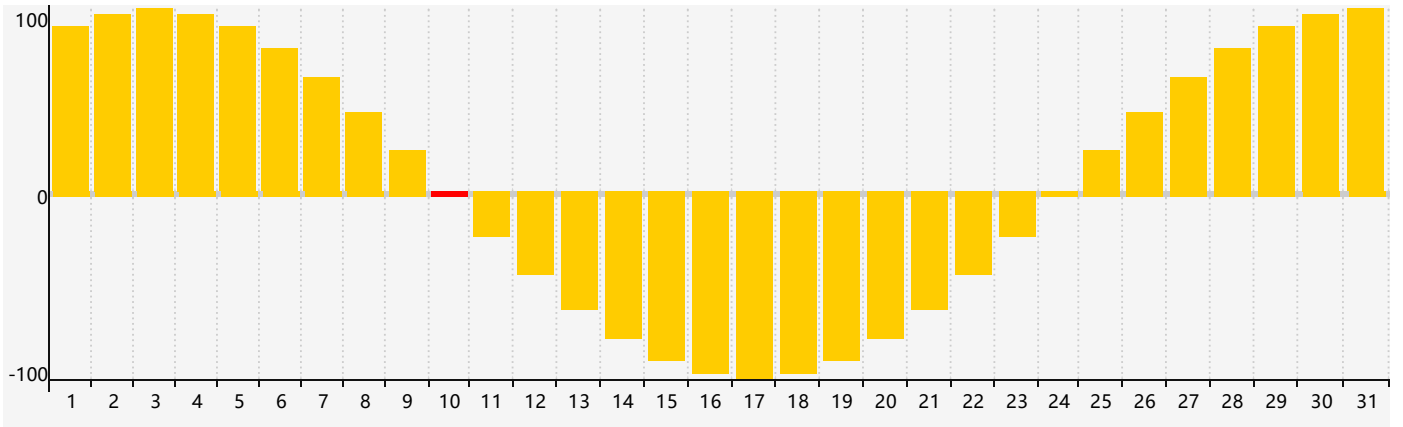

2019年1月智力生理周期曲线图

2019年1月情绪生理周期曲线图

2019年1月体力生理周期曲线图

公元2019年一月 农历戊戌年 [狗年]

星期日	星期一	星期二	星期三	星期四	星期五	星期六
廿四 30	廿五 31	廿六 1	廿七 2	廿八 3	廿九 4	小寒三十 5
腊月初一 6	初二 7	初三 8	初四 9	初五 10 情绪临界期	初六 11	初七 12
初八 13	初九 14	初十 15	十一 16 体力临界期	十二 17	十三 18	十四 19
大寒十五 20	十六 21 智力临界期	十七 22	十八 23	十九 24	二十 25	廿一 26
廿二 27	廿三 28	廿四 29	廿五 30	廿六 31	廿七 1	廿八 2