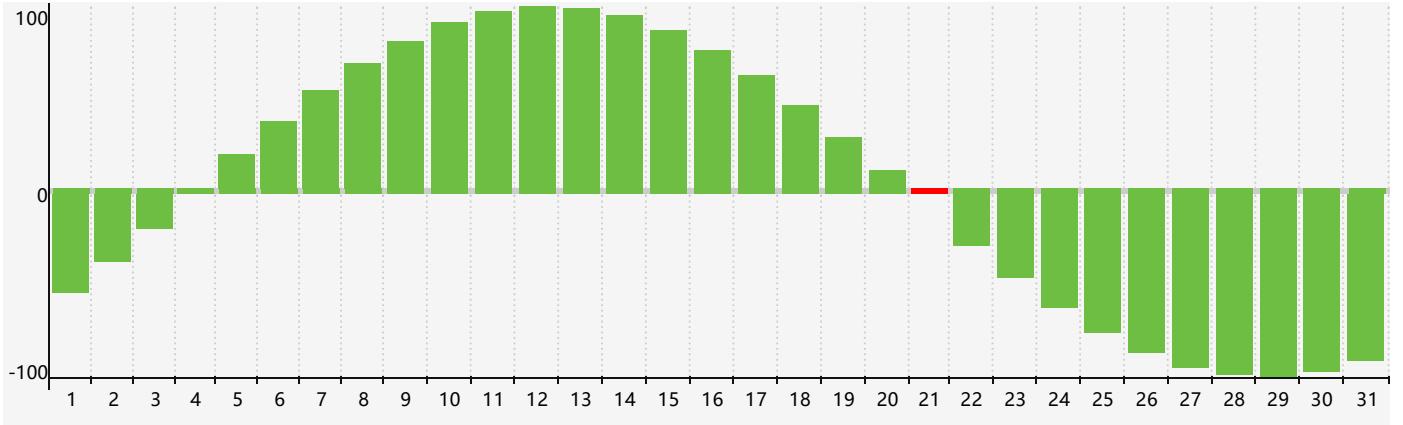

2019年1月智力生理周期曲线图

2019年1月情绪生理周期曲线图

2019年1月体力生理周期曲线图

公元2019年一月 农历戊戌年 [狗年]

星期日	星期一	星期二	星期三	星期四	星期五	星期六
廿四 30	廿五 31	廿六 1	廿七 2	廿八 3	廿九 4	小寒三十 5
腊月初一 6	初二 7	初三 8	初四 9	初五 10 情绪临界期	初六 11	初七 12
初八 13	初九 14	初十 15	十一 16 体力临界期	十二 17	十三 18	十四 19
大寒十五 20	十六 21 智力临界期	十七 22	十八 23	十九 24	二十 25	廿一 26
廿二 27	廿三 28	廿四 29	廿五 30	廿六 31	廿七 1	廿八 2