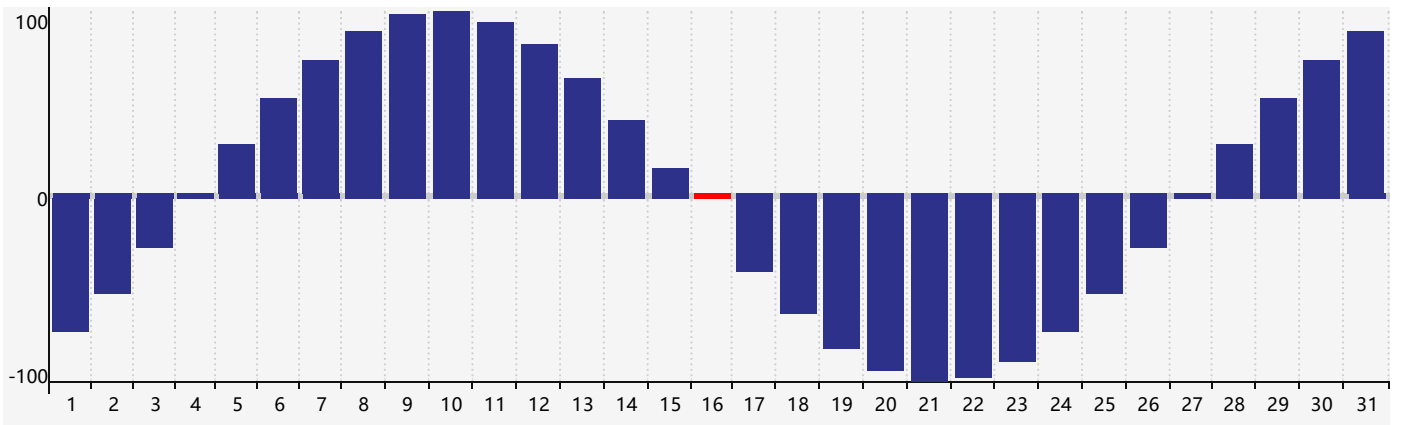

2019年1月智力生理周期曲线图

2019年1月情绪生理周期曲线图

2019年1月体力生理周期曲线图

公元2019年一月 农历戊戌年 [狗年]

星期日	星期一	星期二	星期三	星期四	星期五	星期六
廿四 30	廿五 31	廿六 1	廿七 2	廿八 3	廿九 4	小寒三十 5
腊月初一 6	初二 7	初三 8	初四 9	初五 10 情绪临界期	初六 11	初七 12
初八 13	初九 14	初十 15	十一 16 体力临界期	十二 17	十三 18	十四 19
大寒十五 20	十六 21 智力临界期	十七 22	十八 23	十九 24	二十 25	廿一 26
廿二 27	廿三 28	廿四 29	廿五 30	廿六 31	廿七 1	廿八 2