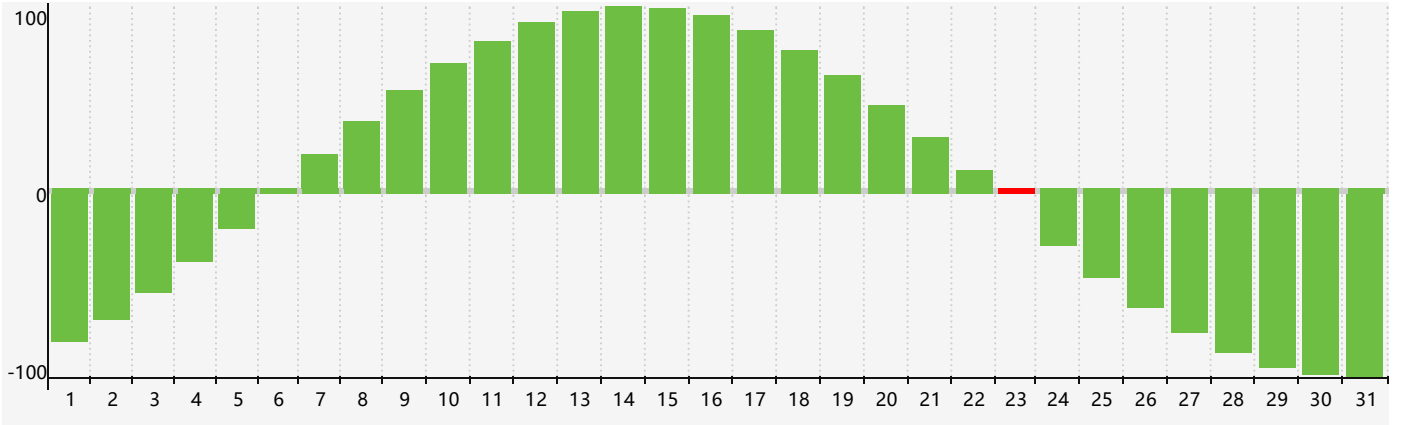

### 2019年1月智力生理周期曲线图

### 2019年1月情绪生理周期曲线图

### 2019年1月体力生理周期曲线图

公元2019年一月 农历戊戌年 [狗年]

星期日	星期一	星期二	星期三	星期四	星期五	星期六
廿四 30	廿五 31	廿六 1	廿七 2	廿八 3	廿九 4	小寒三十 5
腊月初一 6	初二 7	初三 8	初四 9	初五 10	初六 11	初七 12
初八 13	初九 14	初十 15	十一 16	十二 17	十三 18	十四 19
大寒十五 20 体力临界期	十六 21	十七 22	十八 23 智力临界期	十九 24	二十 25	廿一 26 情绪临界期
廿二 27	廿三 28	廿四 29	廿五 30	廿六 31	廿七 1	廿八 2