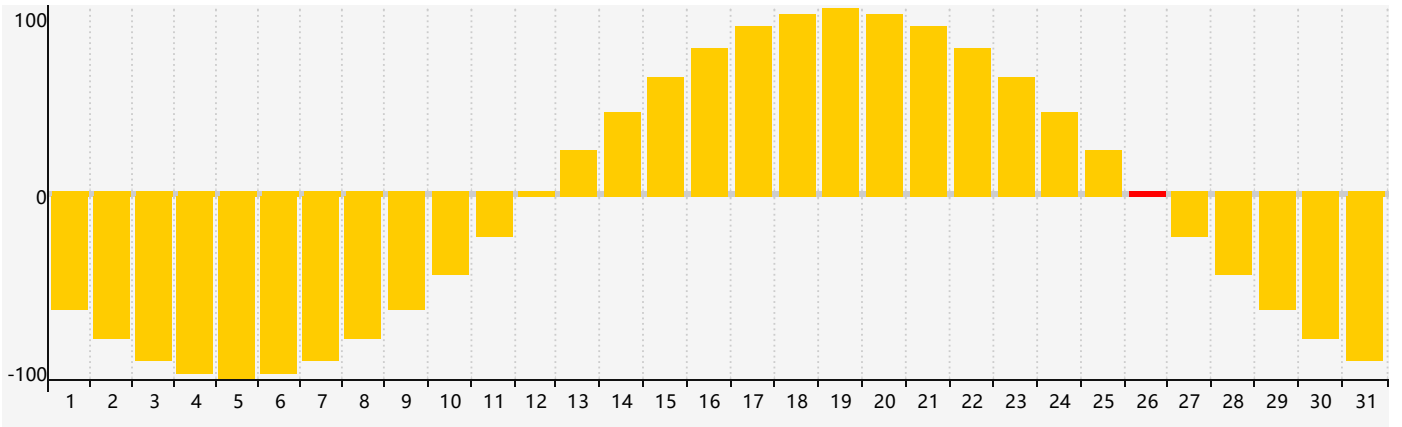

### 2019年1月智力生理周期曲线图

### 2019年1月情绪生理周期曲线图

### 2019年1月体力生理周期曲线图

公元2019年一月 农历戊戌年 [狗年]

星期日	星期一	星期二	星期三	星期四	星期五	星期六
廿四 30	廿五 31	廿六 1	廿七 2	廿八 3	廿九 4	小寒三十 5
腊月初一 6	初二 7	初三 8	初四 9	初五 10	初六 11	初七 12
初八 13	初九 14	初十 15	十一 16	十二 17	十三 18	十四 19
大寒十五 20 体力临界期	十六 21	十七 22	十八 23 智力临界期	十九 24	二十 25	廿一 26 情绪临界期
廿二 27	廿三 28	廿四 29	廿五 30	廿六 31	廿七 1	廿八 2