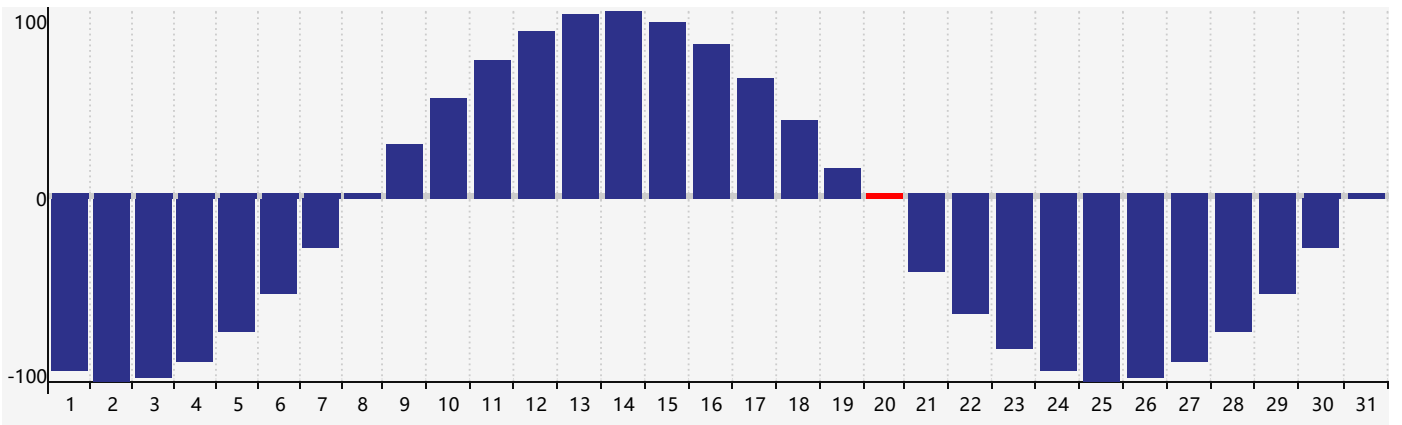

### 2019年1月智力生理周期曲线图

### 2019年1月情绪生理周期曲线图

### 2019年1月体力生理周期曲线图

公元2019年一月 农历戊戌年 [狗年]

星期日	星期一	星期二	星期三	星期四	星期五	星期六
廿四 30	廿五 31	廿六 1	廿七 2	廿八 3	廿九 4	小寒三十 5
腊月初一 6	初二 7	初三 8	初四 9	初五 10	初六 11	初七 12
初八 13	初九 14	初十 15	十一 16	十二 17	十三 18	十四 19
大寒十五 20 体力临界期	十六 21	十七 22	十八 23 智力临界期	十九 24	二十 25	廿一 26 情绪临界期
廿二 27	廿三 28	廿四 29	廿五 30	廿六 31	廿七 1	廿八 2