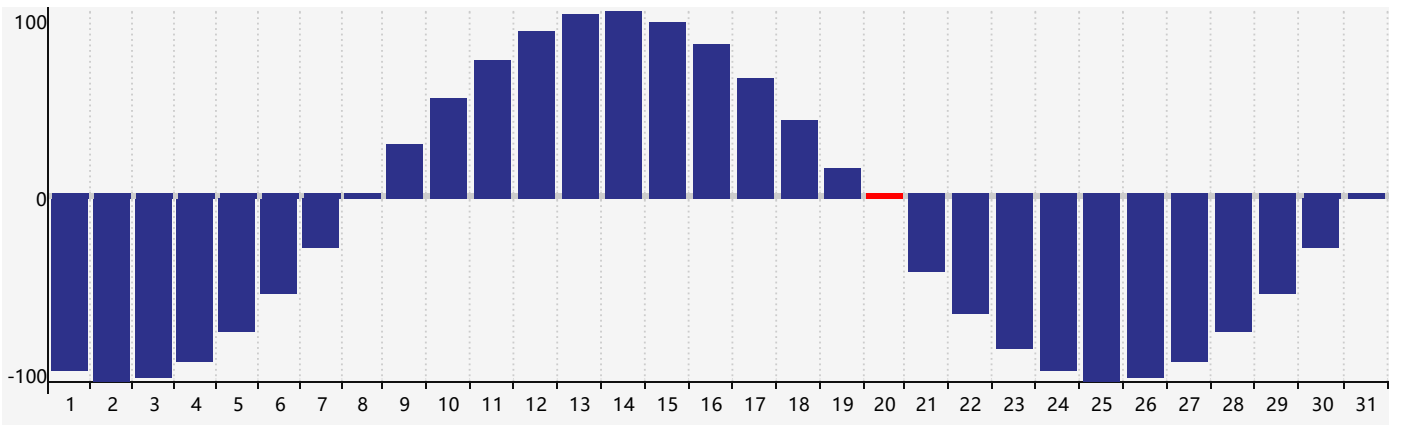

### 2019年1月智力生理周期曲线图

### 2019年1月情绪生理周期曲线图

### 2019年1月体力生理周期曲线图

公元2019年一月 农历戊戌年 [狗年]

星期日	星期一	星期二	星期三	星期四	星期五	星期六
廿四 30	廿五 31	廿六 1	廿七 2	廿八 3	廿九 4	小寒三十 5
腊月初一 6	初二 7	初三 8	初四 9 智力临界期	初五 10	初六 11	初七 12
初八 13	初九 14	初十 15	十一 16	十二 17	十三 18	十四 19
大寒十五 20 情绪临界期 体力临界期	十六 21	十七 22	十八 23	十九 24	二十 25	廿一 26
廿二 27	廿三 28	廿四 29	廿五 30	廿六 31	廿七 1	廿八 2