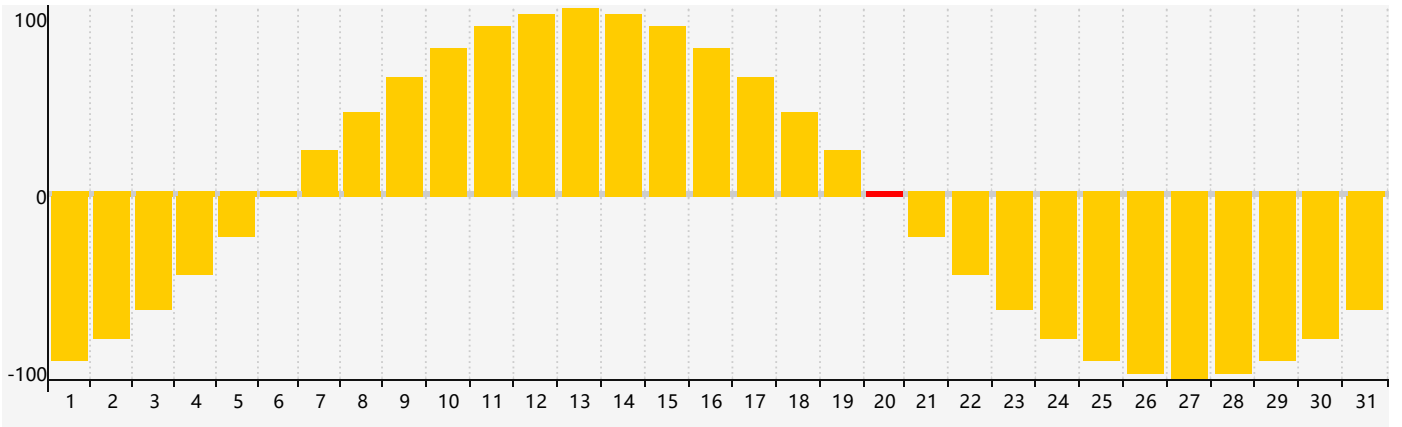

### 2019年1月智力生理周期曲线图

### 2019年1月情绪生理周期曲线图

### 2019年1月体力生理周期曲线图

公元2019年一月 农历戊戌年 [狗年]

星期日	星期一	星期二	星期三	星期四	星期五	星期六
廿四 30	廿五 31	廿六 1	廿七 2	廿八 3	廿九 4	小寒三十 5
腊月初一 6	初二 7	初三 8	初四 9 智力临界期	初五 10	初六 11	初七 12
初八 13	初九 14	初十 15	十一 16	十二 17	十三 18	十四 19
大寒十五 20 情绪临界期 体力临界期	十六 21	十七 22	十八 23	十九 24	二十 25	廿一 26
廿二 27	廿三 28	廿四 29	廿五 30	廿六 31	廿七 1	廿八 2