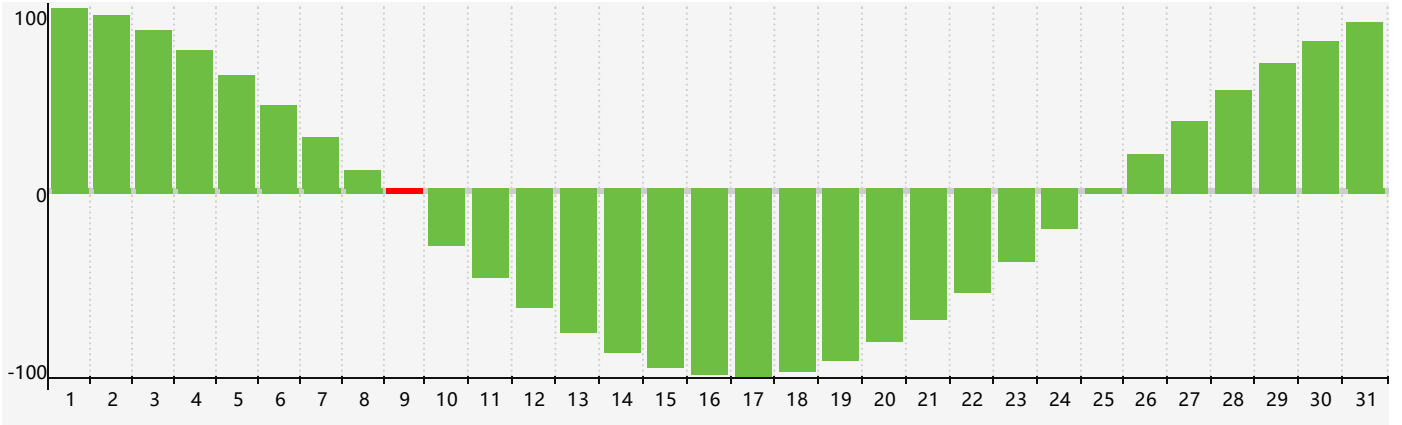

### 2019年1月智力生理周期曲线图

### 2019年1月情绪生理周期曲线图

### 2019年1月体力生理周期曲线图

公元2019年一月 农历戊戌年 [狗年]

星期日	星期一	星期二	星期三	星期四	星期五	星期六
廿四 30	廿五 31	廿六 1	廿七 2	廿八 3	廿九 4	小寒三十 5
腊月初一 6	初二 7	初三 8	初四 9 智力临界期	初五 10	初六 11	初七 12
初八 13	初九 14	初十 15	十一 16	十二 17	十三 18	十四 19
大寒十五 20 情绪临界期 体力临界期	十六 21	十七 22	十八 23	十九 24	二十 25	廿一 26
廿二 27	廿三 28	廿四 29	廿五 30	廿六 31	廿七 1	廿八 2