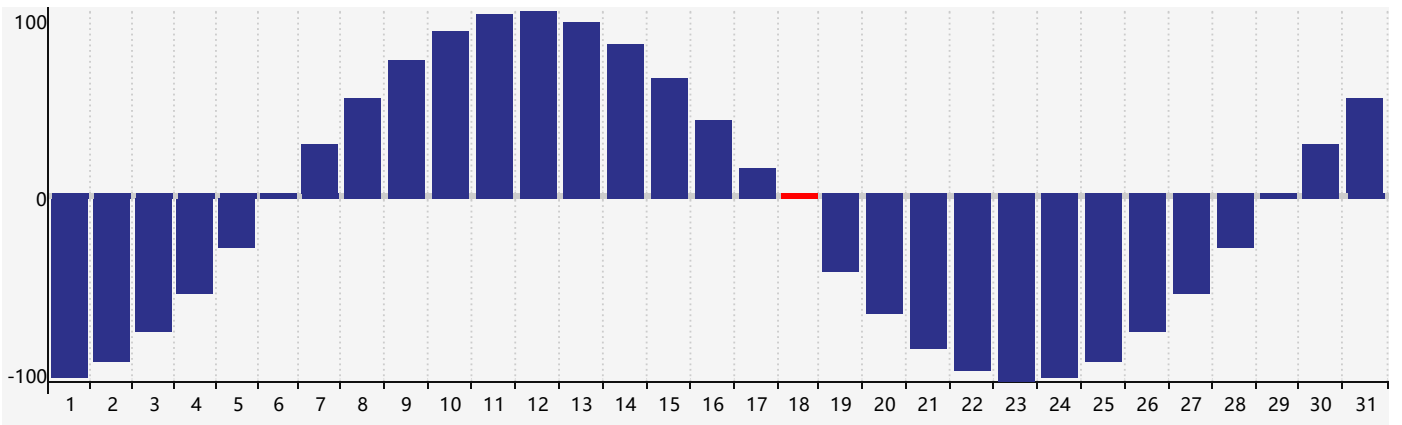

2019年1月智力生理周期曲线图

2019年1月情绪生理周期曲线图

2019年1月体力生理周期曲线图

公元2019年一月 农历戊戌年 [狗年]

星期日	星期一	星期二	星期三	星期四	星期五	星期六
廿四 30	廿五 31	廿六 1	廿七 2	廿八 3	廿九 4	小寒三十 5
腊月初一 6	初二 7	初三 8 智力临界期	初四 9	初五 10	初六 11	初七 12
初八 13	初九 14	初十 15	十一 16	十二 17	十三 18 情绪临界期 体力临界期	十四 19
大寒十五 20	十六 21	十七 22	十八 23	十九 24	二十 25	廿一 26
廿二 27	廿三 28	廿四 29	廿五 30	廿六 31	廿七 1	廿八 2