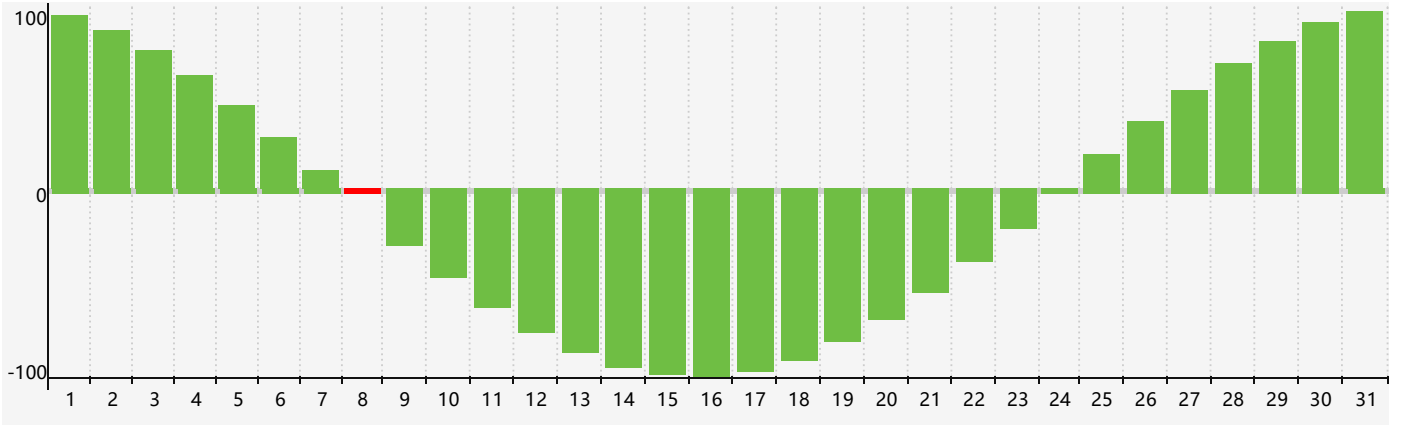

2019年1月智力生理周期曲线图

2019年1月情绪生理周期曲线图

2019年1月体力生理周期曲线图

公元2019年一月 农历戊戌年 [狗年]

星期日	星期一	星期二	星期三	星期四	星期五	星期六
廿四 30	廿五 31	廿六 1	廿七 2	廿八 3	廿九 4	小寒三十 5
腊月初一 6	初二 7	初三 8 智力临界期	初四 9	初五 10	初六 11	初七 12
初八 13	初九 14	初十 15	十一 16	十二 17	十三 18 情绪临界期 体力临界期	十四 19
大寒十五 20	十六 21	十七 22	十八 23	十九 24	二十 25	廿一 26
廿二 27	廿三 28	廿四 29	廿五 30	廿六 31	廿七 1	廿八 2