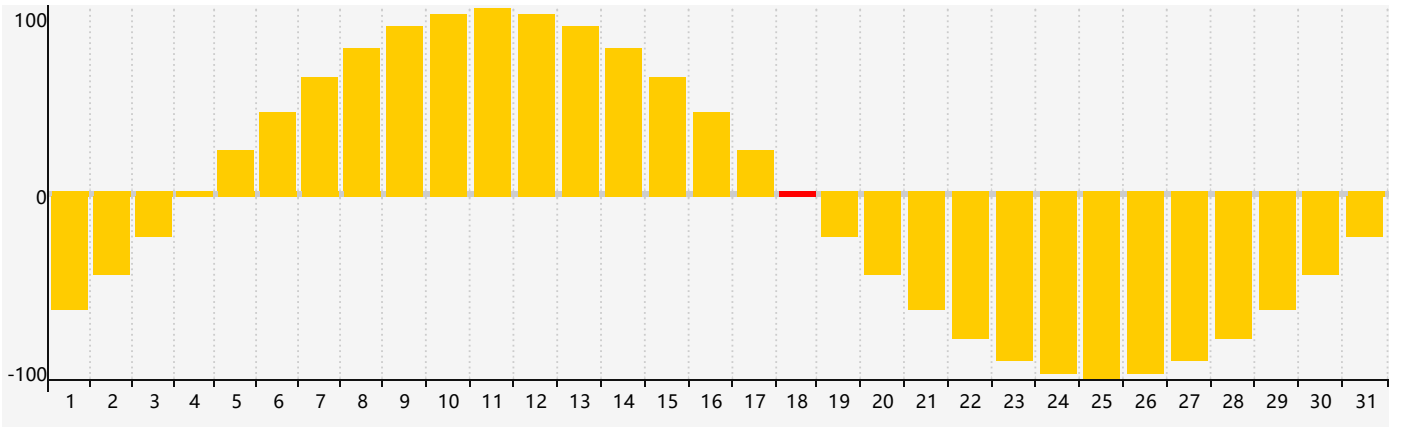

2019年1月智力生理周期曲线图

2019年1月情绪生理周期曲线图

2019年1月体力生理周期曲线图

公元2019年一月 农历戊戌年 [狗年]

星期日	星期一	星期二	星期三	星期四	星期五	星期六
廿四 30	廿五 31	廿六 1	廿七 2	廿八 3	廿九 4	小寒三十 5
腊月初一 6	初二 7	初三 8 智力临界期	初四 9	初五 10	初六 11	初七 12
初八 13	初九 14	初十 15	十一 16	十二 17	十三 18 情绪临界期 体力临界期	十四 19
大寒十五 20	十六 21	十七 22	十八 23	十九 24	二十 25	廿一 26
廿二 27	廿三 28	廿四 29	廿五 30	廿六 31	廿七 1	廿八 2