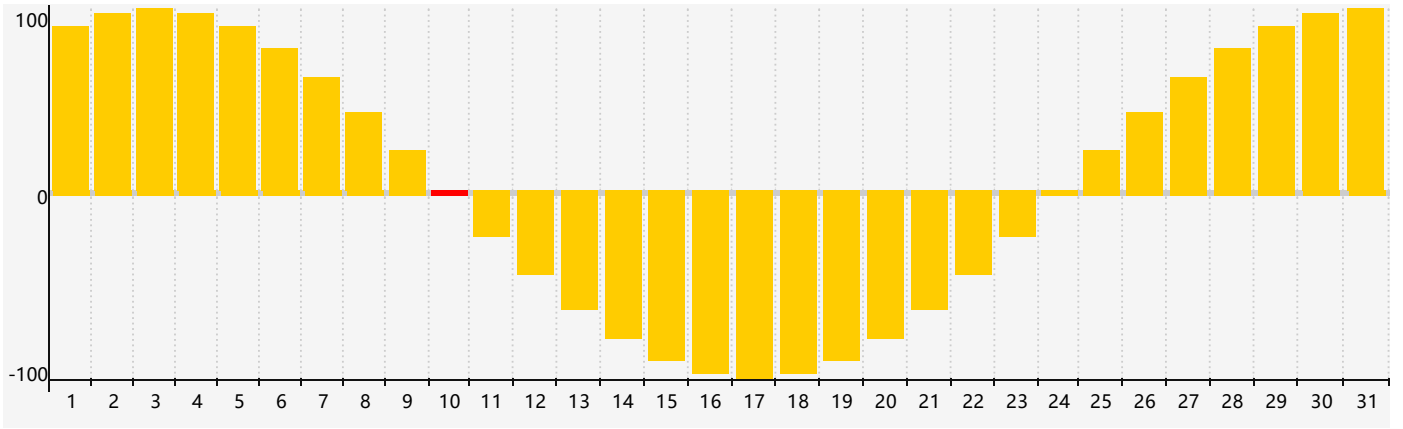

2019年1月情绪生理周期曲线图

公元2019年一月 农历戊戌年 [狗年]

星期日	星期一	星期二	星期三	星期四	星期五	星期六
廿四 30	廿五 31	廿六 1	廿七 2	廿八 3	廿九 4	小寒三十 5
腊月初一 6	初二 7	初三 8	初四 9	初五 10 情绪临界期	初六 11	初七 12
初八 13	初九 14	初十 15	十一 16	十二 17	十三 18	十四 19
大寒十五 20	十六 21	十七 22	十八 23	十九 24	二十 25	廿一 26
廿二 27	廿三 28	廿四 29	廿五 30	廿六 31	廿七 1	廿八 2