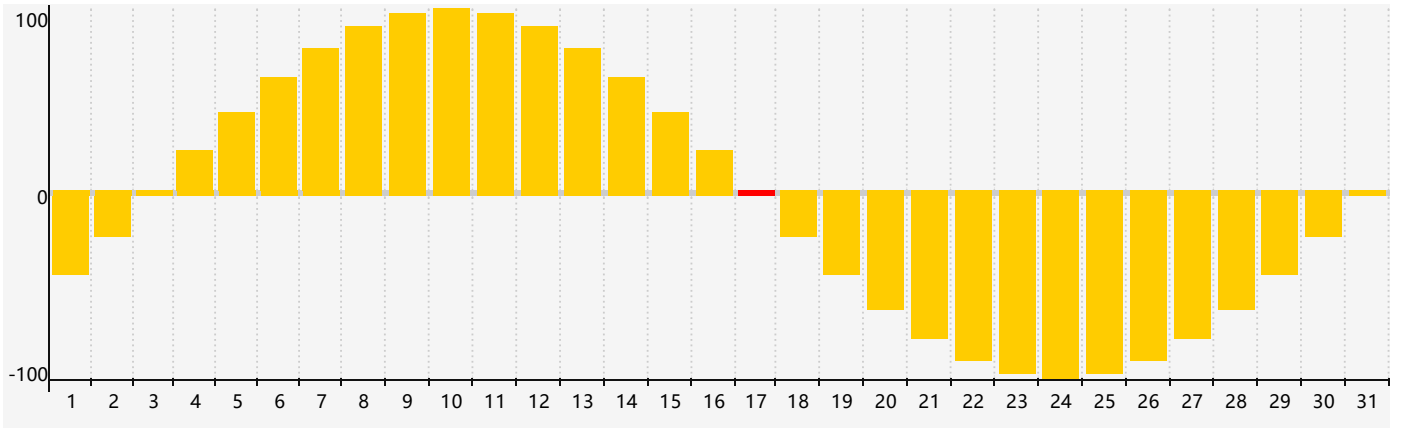

2019年1月情绪生理周期曲线图

公元2019年一月 农历戊戌年 [狗年]

星期日	星期一	星期二	星期三	星期四	星期五	星期六
廿四 30	廿五 31	廿六 1	廿七 2	廿八 3	廿九 4	小寒三十 5
腊月初一 6	初二 7	初三 8	初四 9	初五 10	初六 11	初七 12
初八 13	初九 14	初十 15	十一 16	十二 17 情绪临界期	十三 18	十四 19
大寒十五 20	十六 21	十七 22	十八 23	十九 24	二十 25	廿一 26
廿二 27	廿三 28	廿四 29	廿五 30	廿六 31	廿七 1	廿八 2