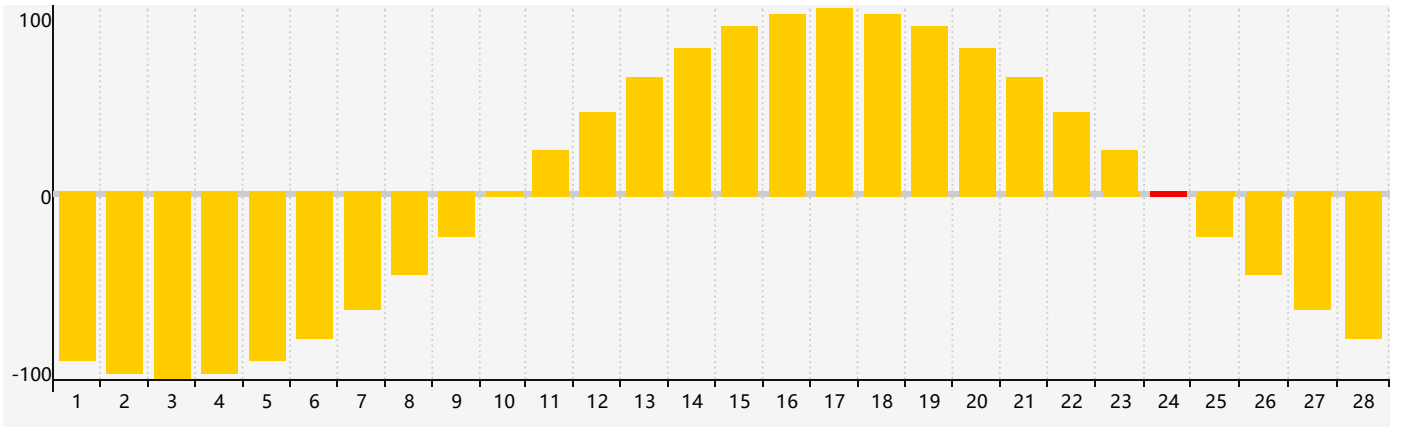

### 2019年2月智力生理周期曲线图

### 2019年2月情绪生理周期曲线图

### 2019年2月体力生理周期曲线图

公元2019年二月 农历己亥年 [猪年]

星期日	星期一	星期二	星期三	星期四	星期五	星期六
廿二 27 情绪临界期	廿三 28	廿四 29	廿五 30	廿六 31	廿七 1	廿八 2
廿九 3	立春 三十 4	正月 初一 5	初二 6	初三 7	初四 8	初五 9
初六 10	初七 11	初八 12	初九 13 体力临界期	初十 14	十一 15	十二 16
十三 17 智力临界期	十四 18	雨水 十五 19	十六 20	十七 21	十八 22	十九 23
二十 24 情绪临界期	廿一 25	廿二 26	廿三 27	廿四 28	廿五 1	廿六 2