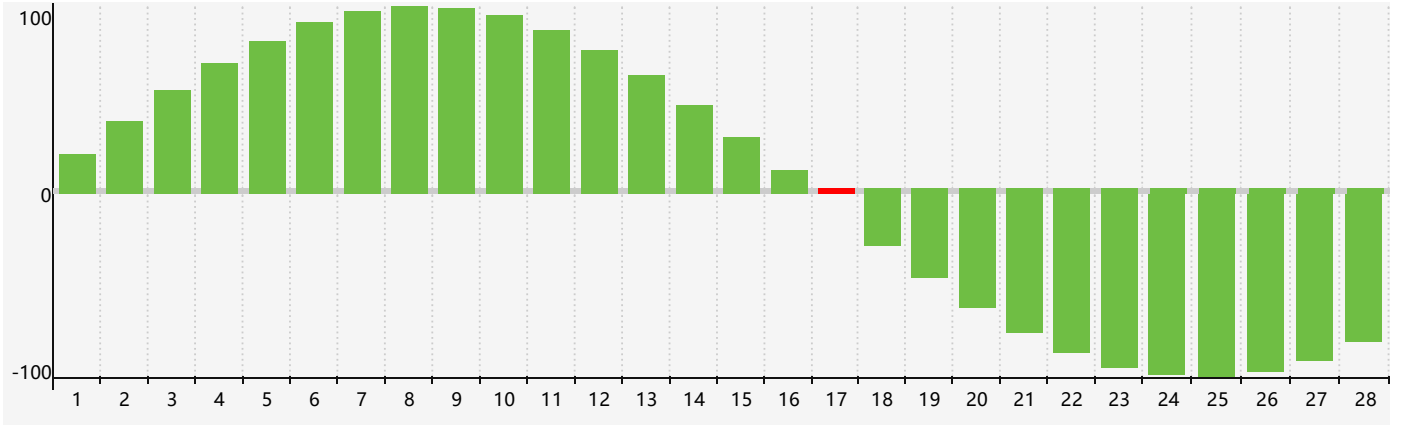

### 2019年2月智力生理周期曲线图

### 2019年2月情绪生理周期曲线图

### 2019年2月体力生理周期曲线图

公元2019年二月 农历己亥年 [猪年]

星期日	星期一	星期二	星期三	星期四	星期五	星期六
廿二 27 情绪临界期	廿三 28	廿四 29	廿五 30	廿六 31	廿七 1	廿八 2
廿九 3	立春 三十 4	正月 初一 5	初二 6	初三 7	初四 8	初五 9
初六 10	初七 11	初八 12	初九 13 体力临界期	初十 14	十一 15	十二 16
十三 17 智力临界期	十四 18	雨水 十五 19	十六 20	十七 21	十八 22	十九 23
二十 24 情绪临界期	廿一 25	廿二 26	廿三 27	廿四 28	廿五 1	廿六 2