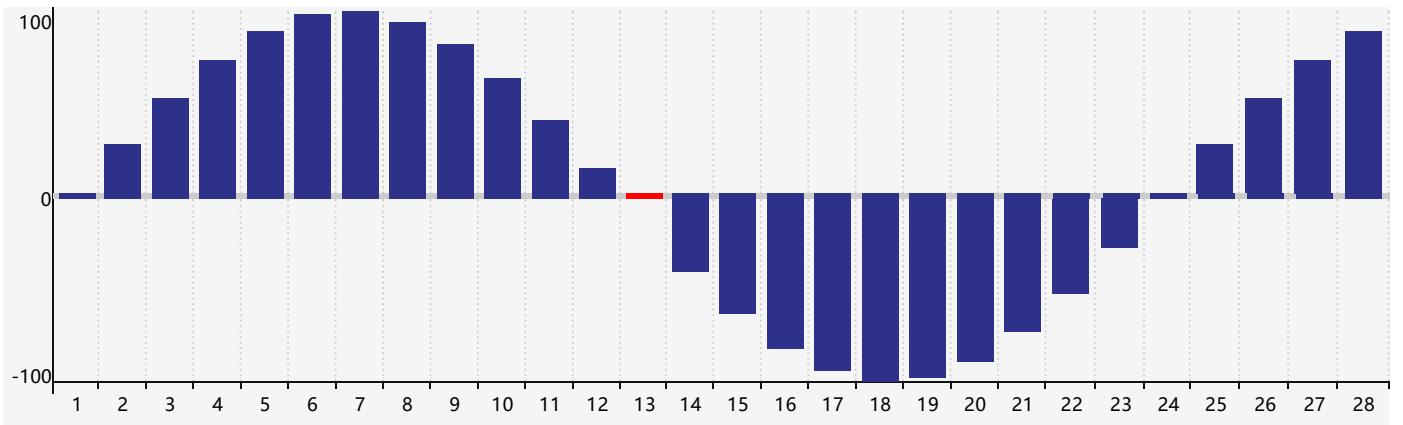

### 2019年2月智力生理周期曲线图

### 2019年2月情绪生理周期曲线图

### 2019年2月体力生理周期曲线图

公元2019年二月 农历己亥年 [猪年]

星期日	星期一	星期二	星期三	星期四	星期五	星期六
廿二 27 情绪临界期	廿三 28	廿四 29	廿五 30	廿六 31	廿七 1	廿八 2
廿九 3	立春 三十 4	正月 初一 5	初二 6	初三 7	初四 8	初五 9
初六 10	初七 11	初八 12	初九 13 体力临界期	初十 14	十一 15	十二 16
十三 17 智力临界期	十四 18	雨水 十五 19	十六 20	十七 21	十八 22	十九 23
二十 24 情绪临界期	廿一 25	廿二 26	廿三 27	廿四 28	廿五 1	廿六 2