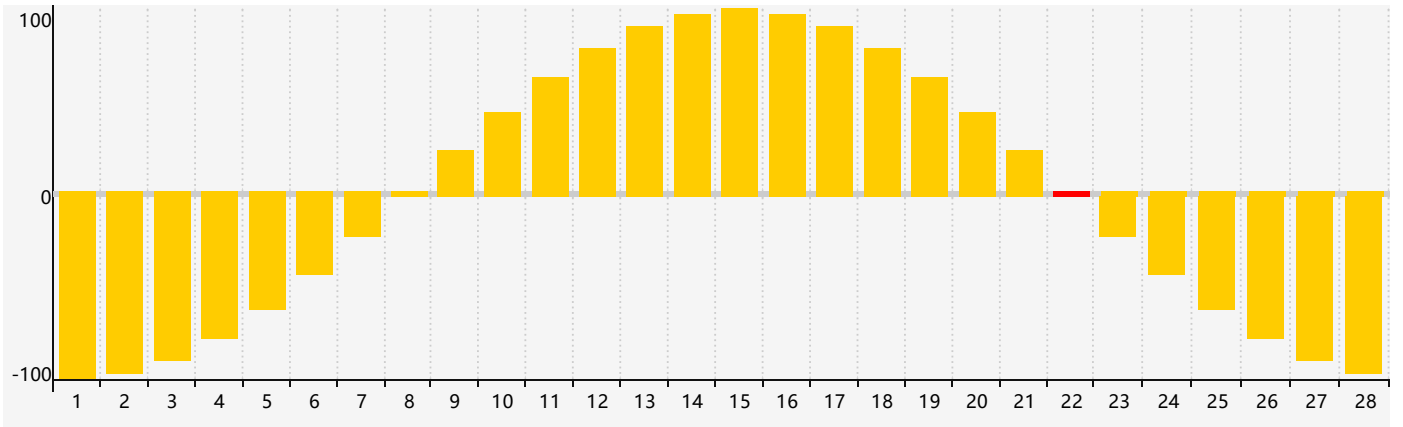

2019年2月智力生理周期曲线图

2019年2月情绪生理周期曲线图

2019年2月体力生理周期曲线图

公元2019年二月 农历己亥年 [猪年]

星期日	星期一	星期二	星期三	星期四	星期五	星期六
廿二 27	廿三 28	廿四 29	廿五 30	廿六 31	廿七 1	廿八 2
廿九 3 体力临界期	立春三十 4	正月初一 5	初二 6	初三 7	初四 8	初五 9
初六 10	初七 11	初八 12	初九 13	初十 14	十一 15	十二 16
十三 17 智力临界期	十四 18	雨水十五 19	十六 20	十七 21	十八 22 情绪临界期	十九 23
二十 24	廿一 25	廿二 26 体力临界期	廿三 27	廿四 28	廿五 1	廿六 2