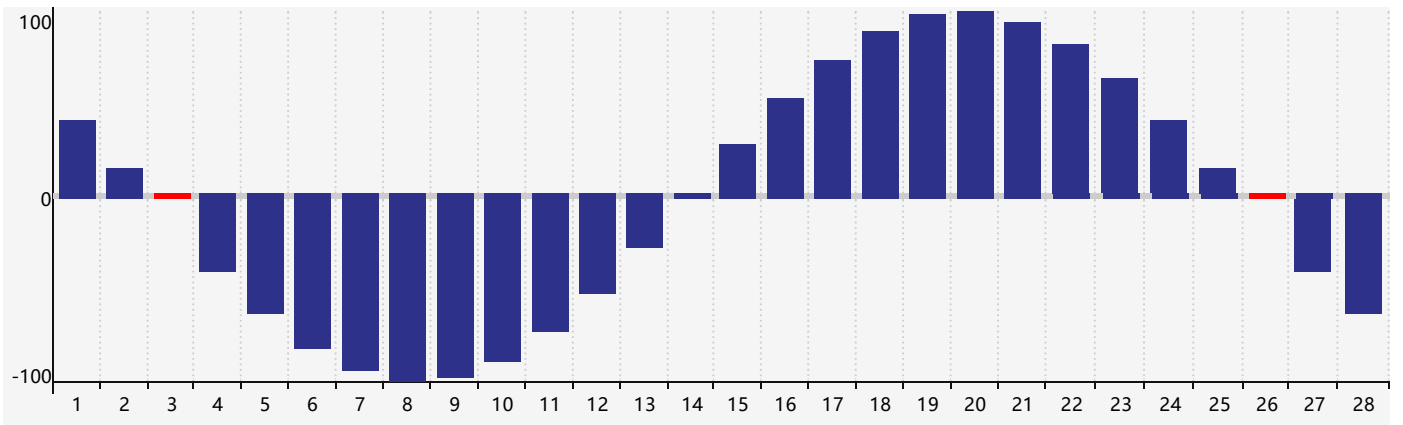

2019年2月智力生理周期曲线图

2019年2月情绪生理周期曲线图

2019年2月体力生理周期曲线图

公元2019年二月 农历己亥年 [猪年]

星期日	星期一	星期二	星期三	星期四	星期五	星期六
廿二 27	廿三 28	廿四 29	廿五 30	廿六 31	廿七 1	廿八 2
廿九 3 体力临界期	立春三十 4	正月初一 5	初二 6	初三 7	初四 8	初五 9
初六 10	初七 11	初八 12	初九 13	初十 14	十一 15	十二 16
十三 17 智力临界期	十四 18	雨水十五 19	十六 20	十七 21	十八 22 情绪临界期	十九 23
二十 24	廿一 25	廿二 26 体力临界期	廿三 27	廿四 28	廿五 1	廿六 2