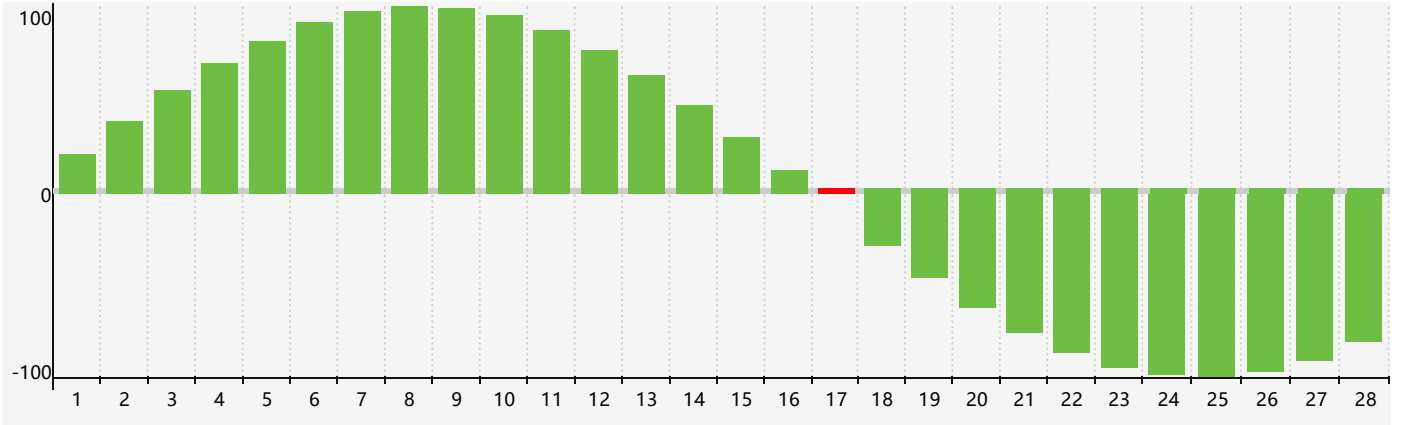

2019年2月智力生理周期曲线图

2019年2月情绪生理周期曲线图

2019年2月体力生理周期曲线图

公元2019年二月 农历己亥年 [猪年]

星期日	星期一	星期二	星期三	星期四	星期五	星期六
廿二 27	廿三 28	廿四 29	廿五 30	廿六 31	廿七 1	廿八 2
廿九 3 体力临界期	立春三十 4	正月初一 5	初二 6	初三 7	初四 8	初五 9
初六 10	初七 11	初八 12	初九 13	初十 14	十一 15	十二 16
十三 17 智力临界期	十四 18	雨水十五 19	十六 20	十七 21	十八 22 情绪临界期	十九 23
二十 24	廿一 25	廿二 26 体力临界期	廿三 27	廿四 28	廿五 1	廿六 2