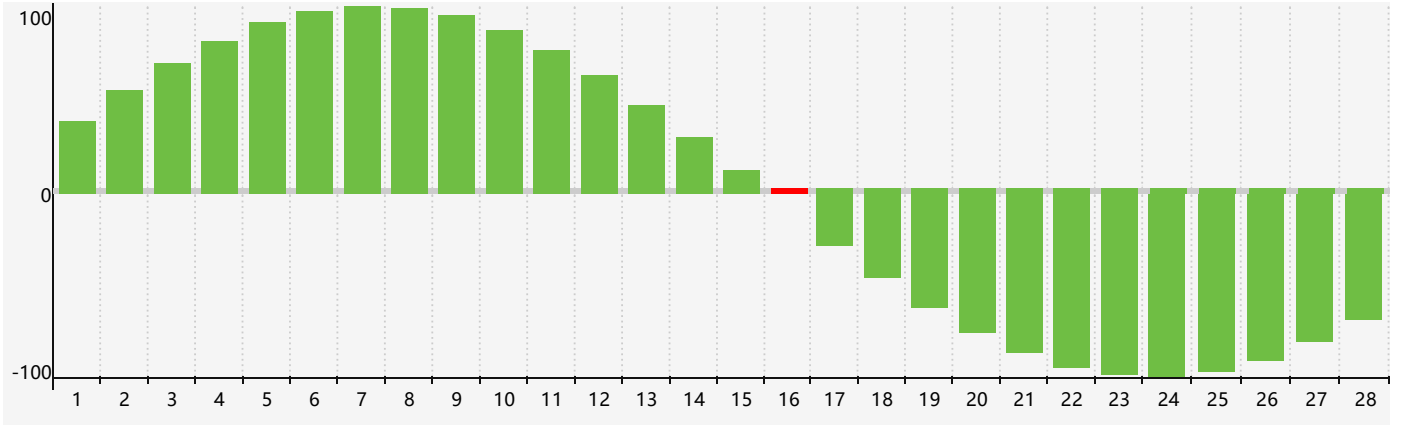

2019年2月智力生理周期曲线图

2019年2月情绪生理周期曲线图

2019年2月体力生理周期曲线图

公元2019年二月 农历己亥年 [猪年]

星期日	星期一	星期二	星期三	星期四	星期五	星期六
廿二 27	廿三 28	廿四 29 情绪临界期	廿五 30	廿六 31	廿七 1 体力临界期	廿八 2
廿九 3	立春三十 4	正月初一 5	初二 6	初三 7	初四 8	初五 9
初六 10	初七 11	初八 12	初九 13	初十 14	十一 15	十二 16 智力临界期
十三 17	十四 18	雨水十五 19	十六 20	十七 21	十八 22	十九 23
二十 24 体力临界期	廿一 25	廿二 26 情绪临界期	廿三 27	廿四 28	廿五 1	廿六 2