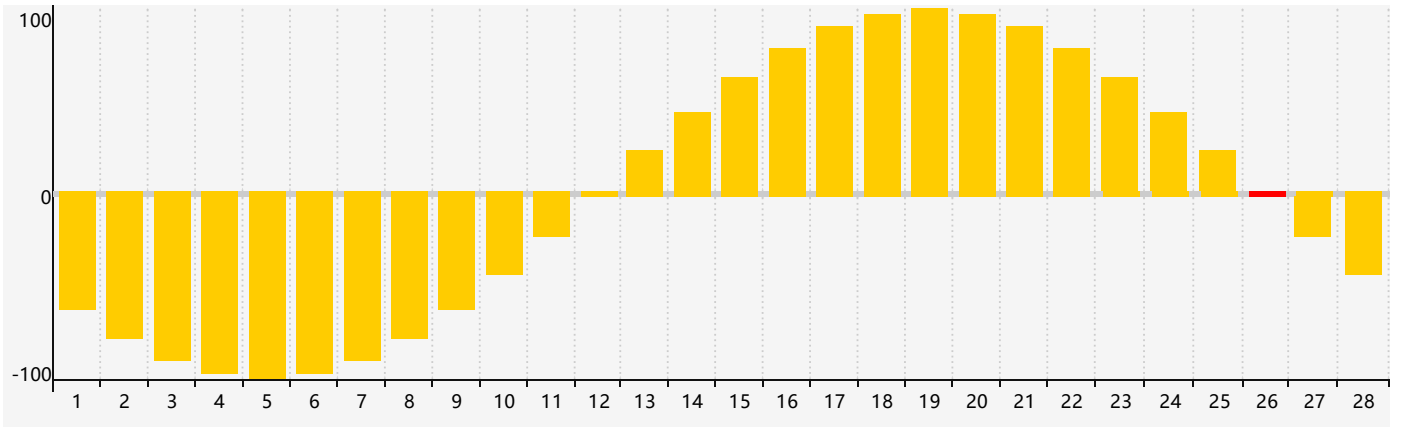

2019年2月智力生理周期曲线图

2019年2月情绪生理周期曲线图

2019年2月体力生理周期曲线图

公元2019年二月 农历己亥年 [猪年]

星期日	星期一	星期二	星期三	星期四	星期五	星期六
廿二 27	廿三 28	廿四 29 情绪临界期	廿五 30	廿六 31	廿七 1 体力临界期	廿八 2
廿九 3	立春三十 4	正月初一 5	初二 6	初三 7	初四 8	初五 9
初六 10	初七 11	初八 12	初九 13	初十 14	十一 15	十二 16 智力临界期
十三 17	十四 18	雨水十五 19	十六 20	十七 21	十八 22	十九 23
二十 24 体力临界期	廿一 25	廿二 26 情绪临界期	廿三 27	廿四 28	廿五 1	廿六 2