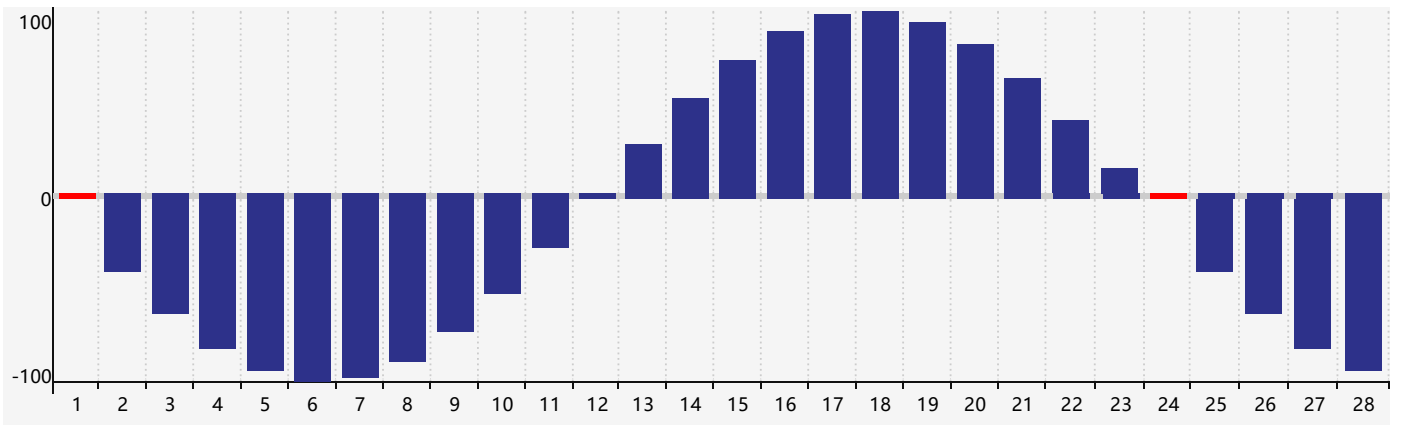

2019年2月智力生理周期曲线图

2019年2月情绪生理周期曲线图

2019年2月体力生理周期曲线图

公元2019年二月 农历己亥年 [猪年]

星期日	星期一	星期二	星期三	星期四	星期五	星期六
廿二 27	廿三 28	廿四 29 情绪临界期	廿五 30	廿六 31	廿七 1 体力临界期	廿八 2
廿九 3	立春三十 4	正月初一 5	初二 6	初三 7	初四 8	初五 9
初六 10	初七 11	初八 12	初九 13	初十 14	十一 15	十二 16 智力临界期
十三 17	十四 18	雨水十五 19	十六 20	十七 21	十八 22	十九 23
二十 24 体力临界期	廿一 25	廿二 26 情绪临界期	廿三 27	廿四 28	廿五 1	廿六 2