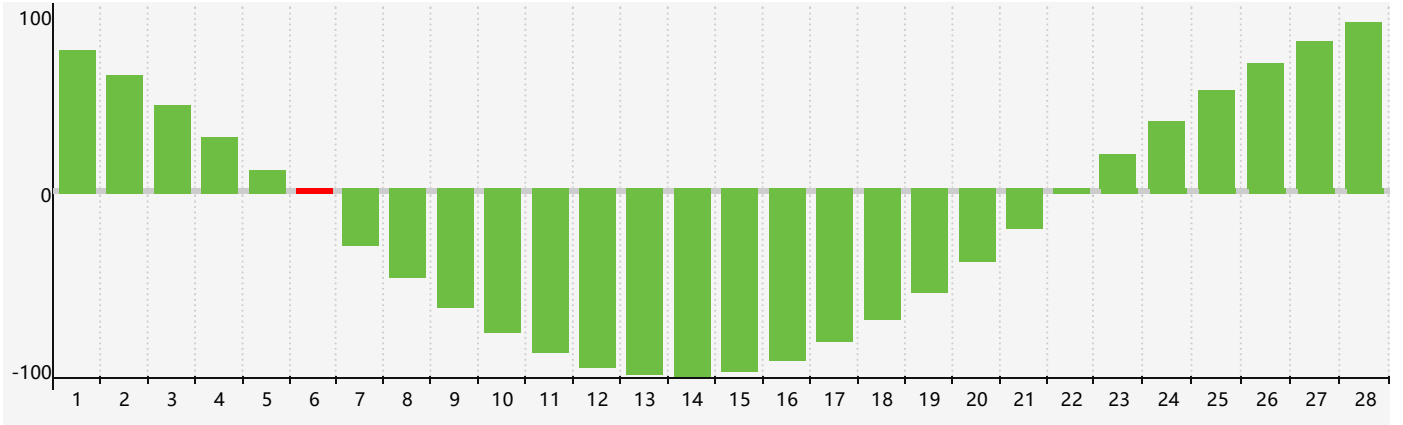

2019年2月智力生理周期曲线图

2019年2月情绪生理周期曲线图

2019年2月体力生理周期曲线图

公元2019年二月 农历己亥年 [猪年]

星期日	星期一	星期二	星期三	星期四	星期五	星期六
廿二 27	廿三 28	廿四 29	廿五 30	廿六 31	廿七 1	廿八 2
廿九 3	立春三十 4	正月初一 5	初二 6 智力临界期	初三 7 体力临界期	初四 8	初五 9
初六 10 情绪临界期	初七 11	初八 12	初九 13	初十 14	十一 15	十二 16
十三 17	十四 18	雨水十五 19	十六 20	十七 21	十八 22	十九 23
二十 24	廿一 25	廿二 26	廿三 27	廿四 28	廿五 1	廿六 2 体力临界期