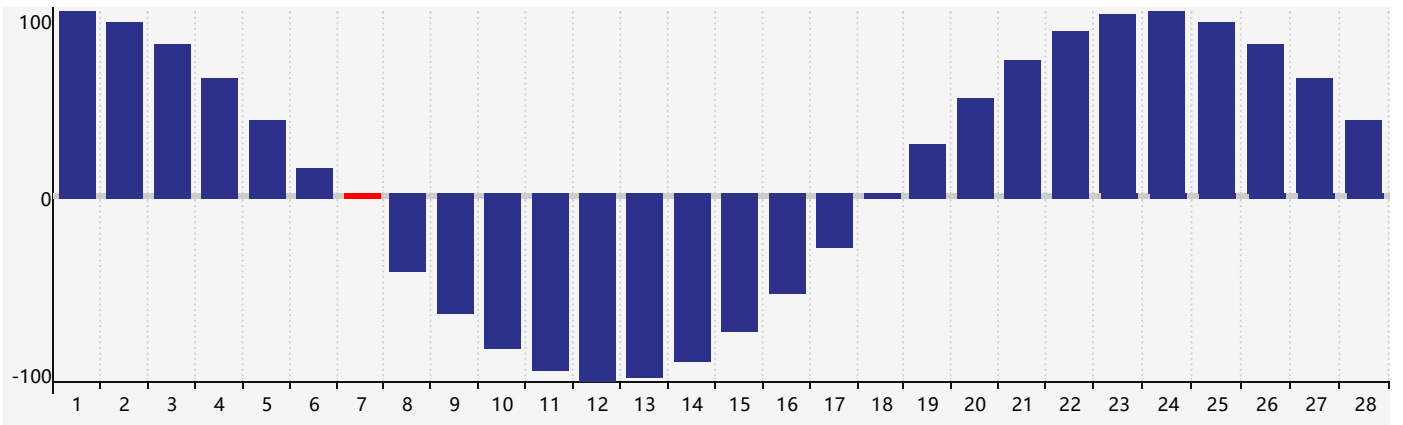

2019年2月智力生理周期曲线图

2019年2月情绪生理周期曲线图

2019年2月体力生理周期曲线图

公元2019年二月 农历己亥年 [猪年]

星期日	星期一	星期二	星期三	星期四	星期五	星期六
廿二 27	廿三 28	廿四 29	廿五 30	廿六 31	廿七 1	廿八 2
廿九 3	立春三十 4	正月初一 5	初二 6 智力临界期	初三 7 体力临界期	初四 8	初五 9
初六 10 情绪临界期	初七 11	初八 12	初九 13	初十 14	十一 15	十二 16
十三 17	十四 18	雨水十五 19	十六 20	十七 21	十八 22	十九 23
二十 24	廿一 25	廿二 26	廿三 27	廿四 28	廿五 1	廿六 2 体力临界期