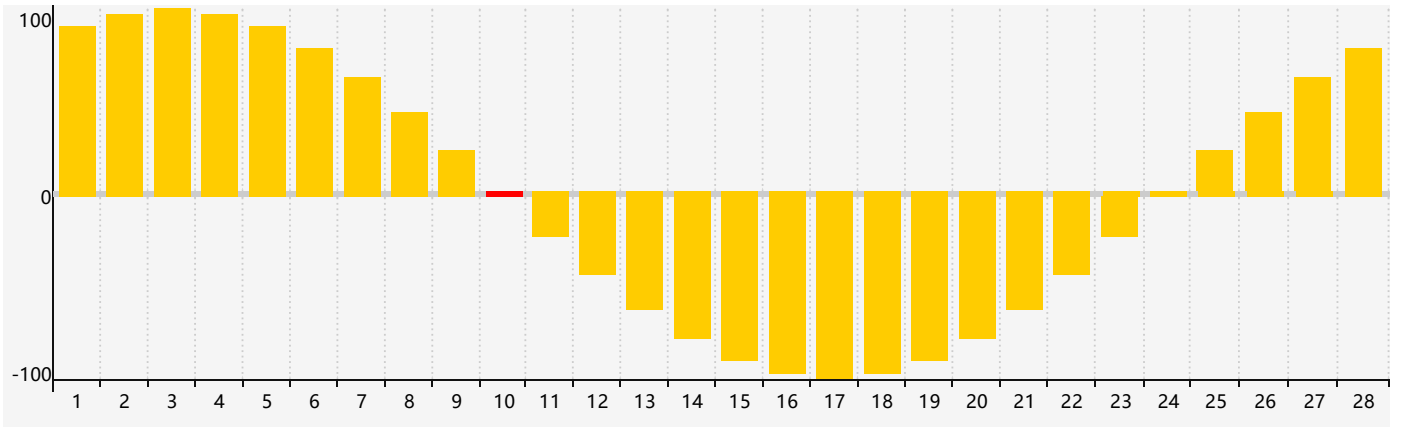

2019年2月智力生理周期曲线图

2019年2月情绪生理周期曲线图

2019年2月体力生理周期曲线图

公元2019年二月 农历己亥年 [猪年]

星期日	星期一	星期二	星期三	星期四	星期五	星期六
廿二 27	廿三 28	廿四 29	廿五 30	廿六 31	廿七 1	廿八 2
廿九 3	立春三十 4	正月初一 5	初二 6 智力临界期	初三 7 体力临界期	初四 8	初五 9
初六 10 情绪临界期	初七 11	初八 12	初九 13	初十 14	十一 15	十二 16
十三 17	十四 18	雨水十五 19	十六 20	十七 21	十八 22	十九 23
二十 24	廿一 25	廿二 26	廿三 27	廿四 28	廿五 1	廿六 2 体力临界期