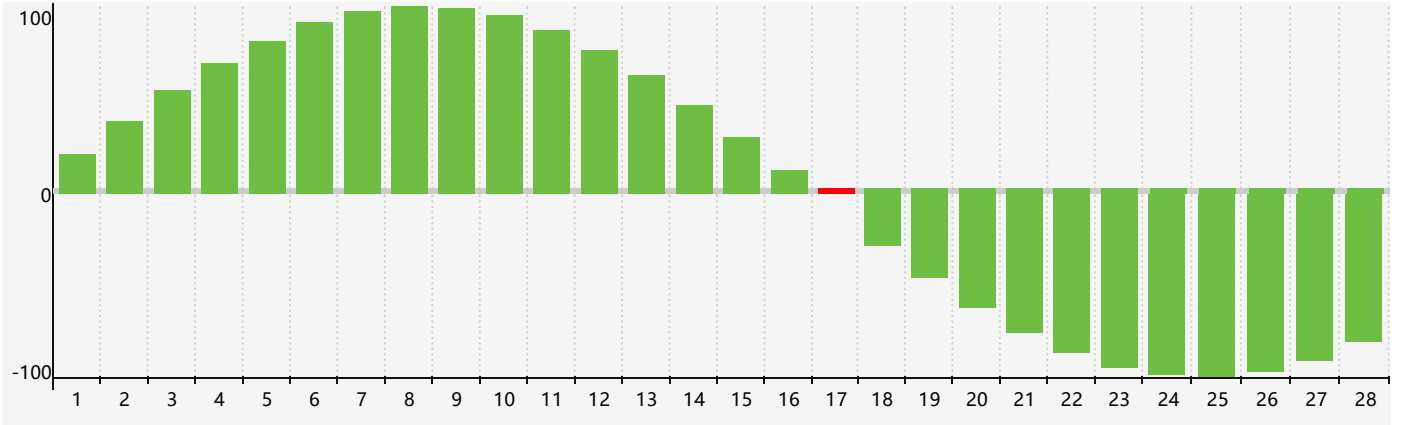

2019年2月智力生理周期曲线图

2019年2月情绪生理周期曲线图

2019年2月体力生理周期曲线图

公元2019年二月 农历己亥年 [猪年]

星期日	星期一	星期二	星期三	星期四	星期五	星期六
廿二 27	廿三 28 体力临界期	廿四 29	廿五 30	廿六 31	廿七 1	廿八 2
廿九 3	立春 三十 4	正月 初一 5	初二 6	初三 7	初四 8	初五 9
初六 10 情绪临界期	初七 11	初八 12	初九 13	初十 14	十一 15	十二 16
十三 17 智力临界期	十四 18	雨水 十五 19	十六 20 体力临界期	十七 21	十八 22	十九 23
二十 24	廿一 25	廿二 26	廿三 27	廿四 28	廿五 1	廿六 2