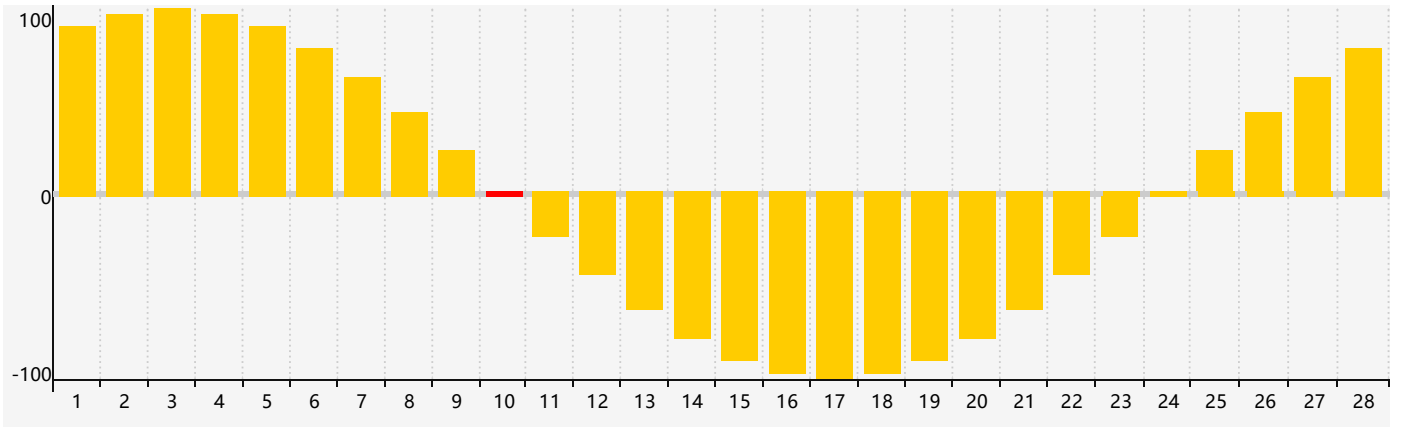

2019年2月智力生理周期曲线图

2019年2月情绪生理周期曲线图

2019年2月体力生理周期曲线图

公元2019年二月 农历己亥年 [猪年]

星期日	星期一	星期二	星期三	星期四	星期五	星期六
廿二 27	廿三 28 体力临界期	廿四 29	廿五 30	廿六 31	廿七 1	廿八 2
廿九 3	立春 三十 4	正月 初一 5	初二 6	初三 7	初四 8	初五 9
初六 10 情绪临界期	初七 11	初八 12	初九 13	初十 14	十一 15	十二 16
十三 17 智力临界期	十四 18	雨水 十五 19	十六 20 体力临界期	十七 21	十八 22	十九 23
二十 24	廿一 25	廿二 26	廿三 27	廿四 28	廿五 1	廿六 2