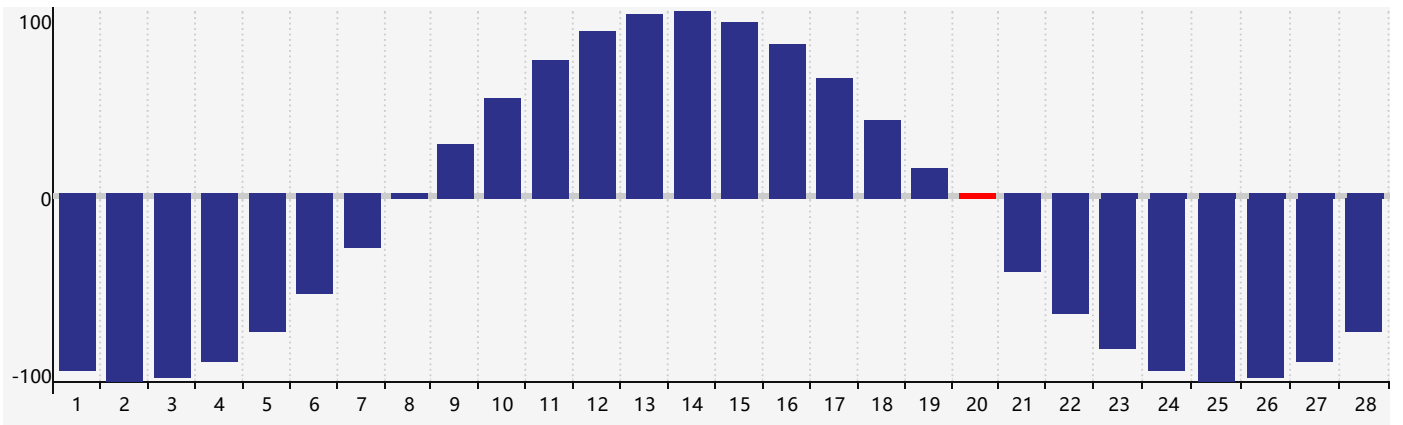

2019年2月智力生理周期曲线图

2019年2月情绪生理周期曲线图

2019年2月体力生理周期曲线图

公元2019年二月 农历己亥年 [猪年]

星期日	星期一	星期二	星期三	星期四	星期五	星期六
廿二 27	廿三 28 体力临界期	廿四 29	廿五 30	廿六 31	廿七 1	廿八 2
廿九 3	立春 三十 4	正月 初一 5	初二 6	初三 7	初四 8	初五 9
初六 10 情绪临界期	初七 11	初八 12	初九 13	初十 14	十一 15	十二 16
十三 17 智力临界期	十四 18	雨水 十五 19	十六 20 体力临界期	十七 21	十八 22	十九 23
二十 24	廿一 25	廿二 26	廿三 27	廿四 28	廿五 1	廿六 2