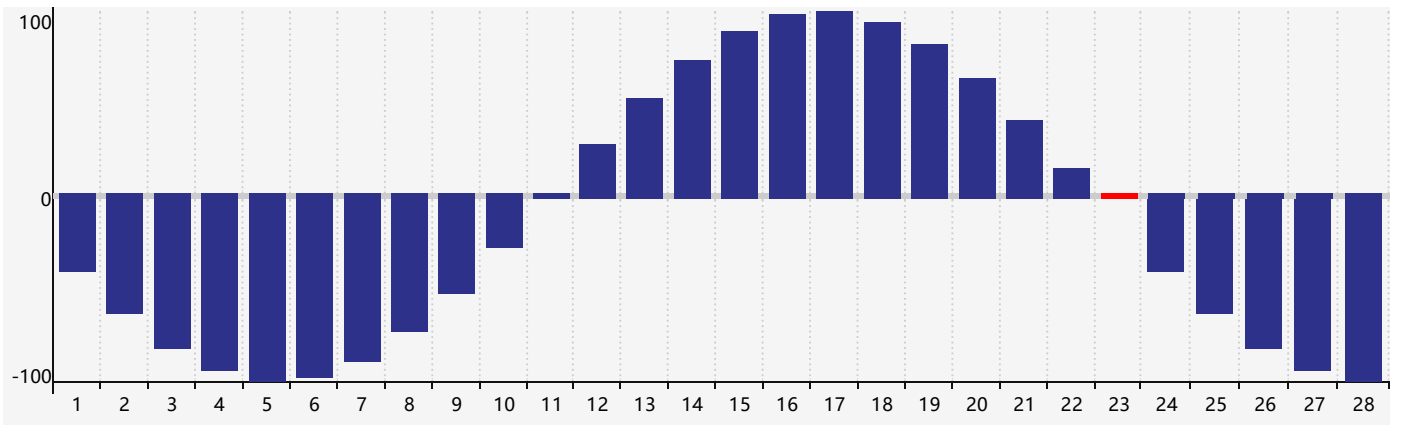

2019年2月智力生理周期曲线图

2019年2月情绪生理周期曲线图

2019年2月体力生理周期曲线图

公元2019年二月 农历己亥年 [猪年]

星期日	星期一	星期二	星期三	星期四	星期五	星期六
廿二 27 情绪临界期	廿三 28	廿四 29	廿五 30	廿六 31 体力临界期	廿七 1	廿八 2
廿九 3	立春 三十 4	正月 初一 5	初二 6	初三 7	初四 8	初五 9
初六 10	初七 11	初八 12	初九 13	初十 14 智力临界期	十一 15	十二 16
十三 17	十四 18	雨水 十五 19	十六 20	十七 21	十八 22	十九 23 体力临界期
二十 24 情绪临界期	廿一 25	廿二 26	廿三 27	廿四 28	廿五 1	廿六 2