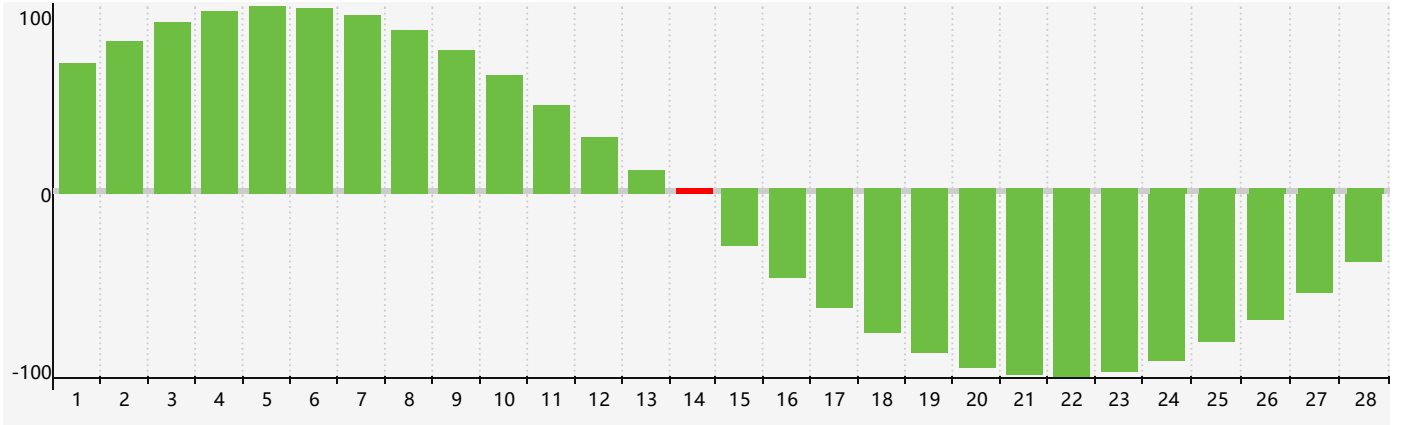

2019年2月智力生理周期曲线图

2019年2月情绪生理周期曲线图

2019年2月体力生理周期曲线图

公元2019年二月 农历己亥年 [猪年]

星期日	星期一	星期二	星期三	星期四	星期五	星期六
廿二 27 情绪临界期	廿三 28	廿四 29	廿五 30	廿六 31 体力临界期	廿七 1	廿八 2
廿九 3	立春 三十 4	正月 初一 5	初二 6	初三 7	初四 8	初五 9
初六 10	初七 11	初八 12	初九 13	初十 14 智力临界期	十一 15	十二 16
十三 17	十四 18	雨水 十五 19	十六 20	十七 21	十八 22	十九 23 体力临界期
二十 24 情绪临界期	廿一 25	廿二 26	廿三 27	廿四 28	廿五 1	廿六 2