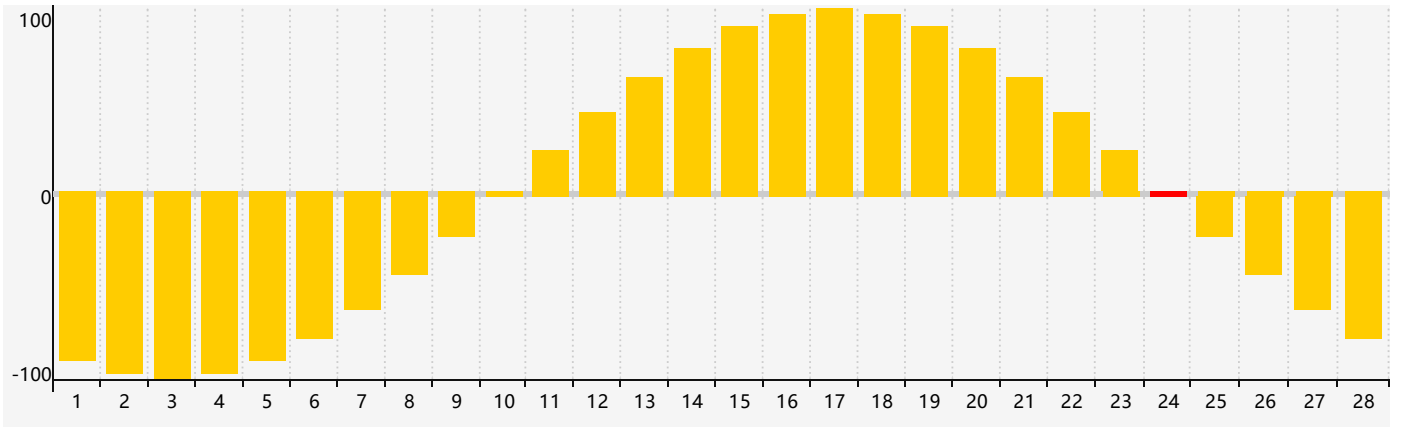

2019年2月智力生理周期曲线图

2019年2月情绪生理周期曲线图

2019年2月体力生理周期曲线图

公元2019年二月 农历己亥年 [猪年]

星期日	星期一	星期二	星期三	星期四	星期五	星期六
廿二 27 情绪临界期	廿三 28	廿四 29	廿五 30	廿六 31 体力临界期	廿七 1	廿八 2
廿九 3	立春 三十 4	正月 初一 5	初二 6	初三 7	初四 8	初五 9
初六 10	初七 11	初八 12	初九 13	初十 14 智力临界期	十一 15	十二 16
十三 17	十四 18	雨水 十五 19	十六 20	十七 21	十八 22	十九 23 体力临界期
二十 24 情绪临界期	廿一 25	廿二 26	廿三 27	廿四 28	廿五 1	廿六 2